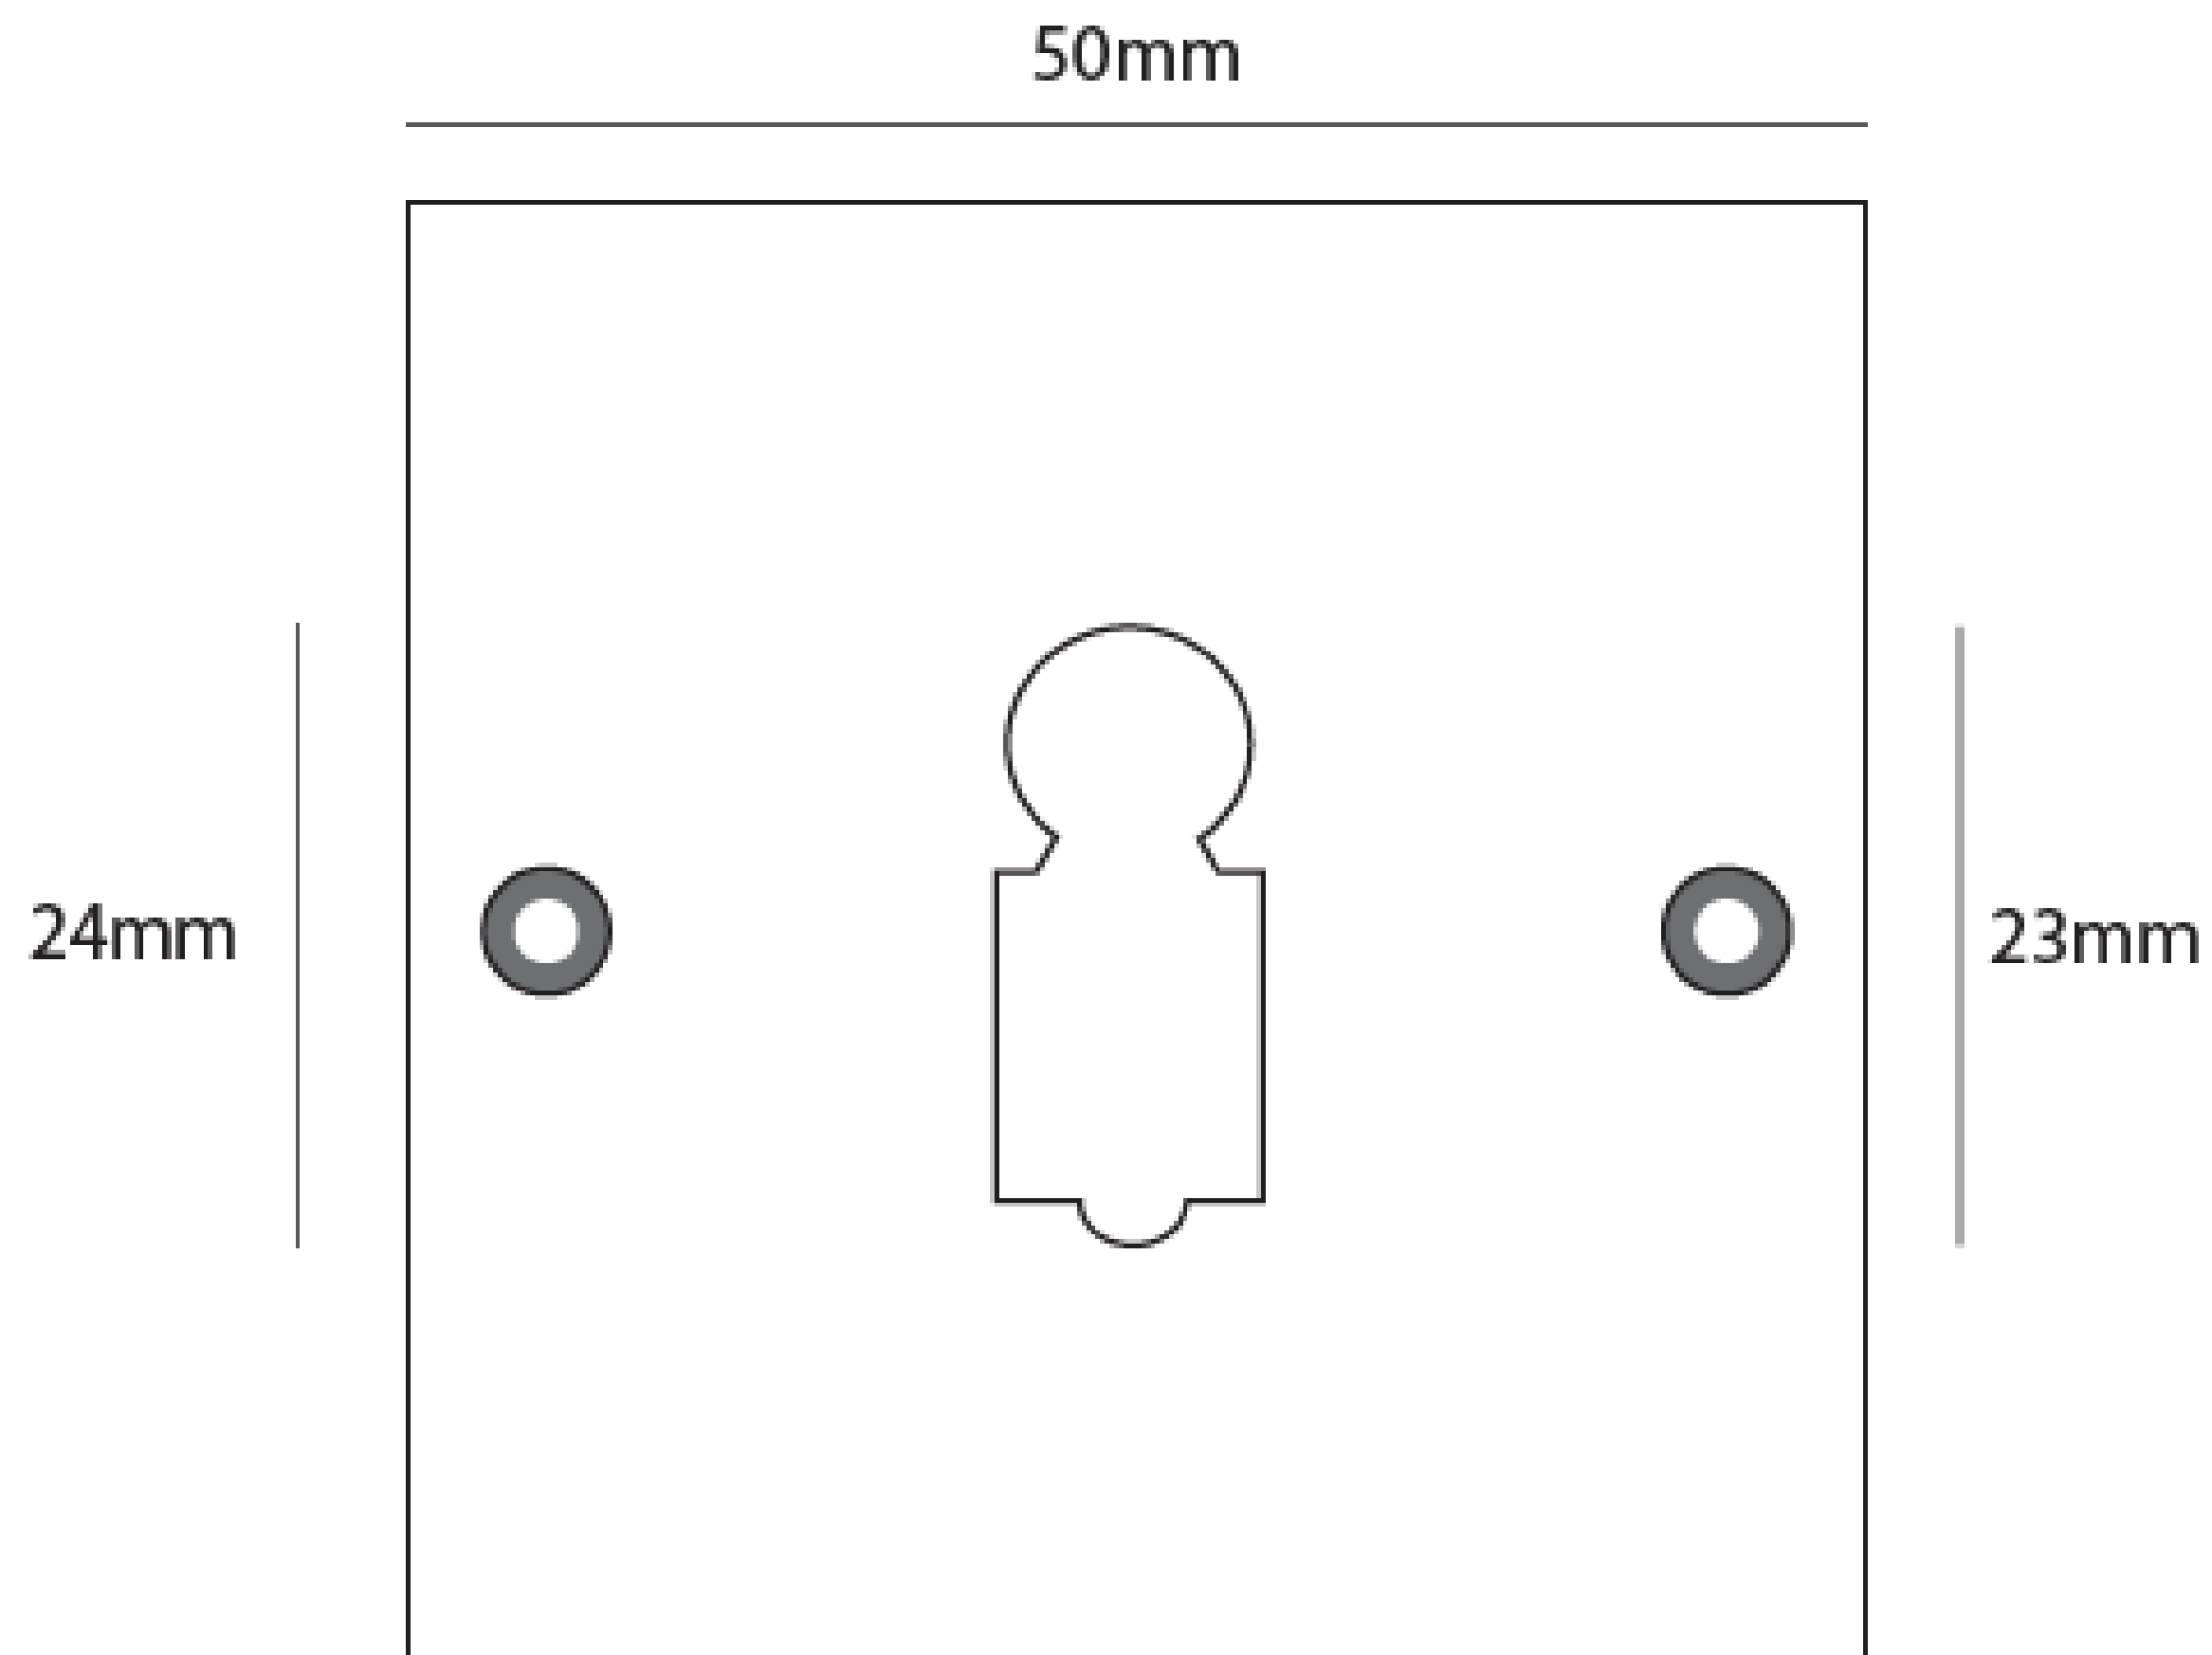

Side view

38mm

Top view