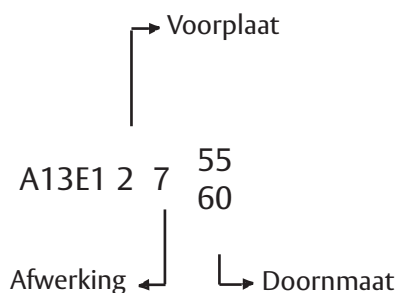

SERIE E1

A13E1 Blind klavierslot

KENMERKEN

Asafstand	72 mm
Draairichting	keerbaar
Slotkast	gesloten, verzinkt
Dagschoot	sinterstaal vernikkeld
Nachtschoot	14,5 mm (enkele toer), massief zamac vernikkeld
Kruknoop	staal, 3-delig, zelfklemmend
Krukstift	8 mm
Patentgaten	ja

BESCHIKBAARHEID

Doornmaat	55 – 60 mm
Voorplaat	symmetrisch afgerond (2) 24 mm breed
Afwerking	chromstaal geborsteld (7)
Sluitplaat	vlak (PC080)

VERPAKKING

Per stuk (incl. vernikkelde sleutel, excl. sluitplaat)
Bulk (per 25 stuks, incl. 25 sleutels, excl. sluitplaat)

BIJKOMENDE EIGENSCHAPPEN

Voldoet aan BENOR ATG RF 30'/60'
Volgens EN12209

3	M	4	1	0	F	2	H	D	3	0
---	---	---	---	---	---	---	---	---	---	---

ARTIKELCODE

b.v. A13E127 55