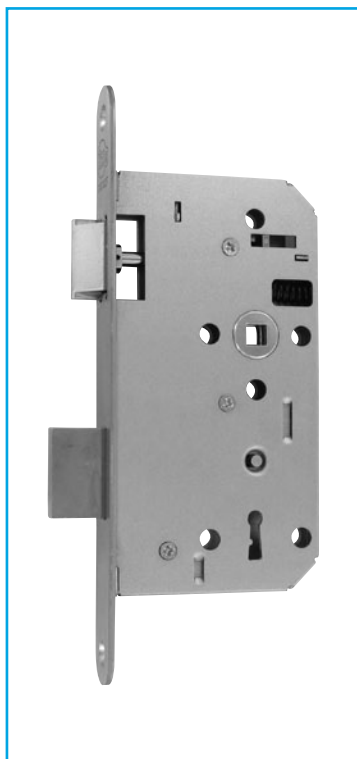

SERIE E1

A13E1 Blind klavierslot

KENMERKEN

Asafstand	72 mm
Draairichting	keerbaar
Slotkast	gesloten, verzinkt
Dagschoot	sinterstaal vernikkeld
Nachtschoot	14,5 mm (enkele toer), massief zamac vernikkeld
Kruknoop	staal, 3-delig, zelfklemmend
Krukstift	8 mm
Patentgaten	ja

BESCHIKBAARHEID

Doornmaat	55 – 60 mm
Voorplaat	symmetrisch afgerond (2) 24 mm breed
Afwerking	chromstaal geborsteld (7)
Sluitplaat	vlak (PC080)

VERPAKKING

Per stuk (incl. vernikkelde sleutel, excl. sluitplaat)
Bulk (per 25 stuks, incl. 25 sleutels, excl. sluitplaat)

BIJKOMENDE EIGENSCHAPPEN

Voldoet aan BENOR ATG RF 30'/60'
Volgens EN12209

3	M	4	1	0	F	2	H	D	3	0
---	---	---	---	---	---	---	---	---	---	---

ARTIKELCODE

b.v. A13E127 55