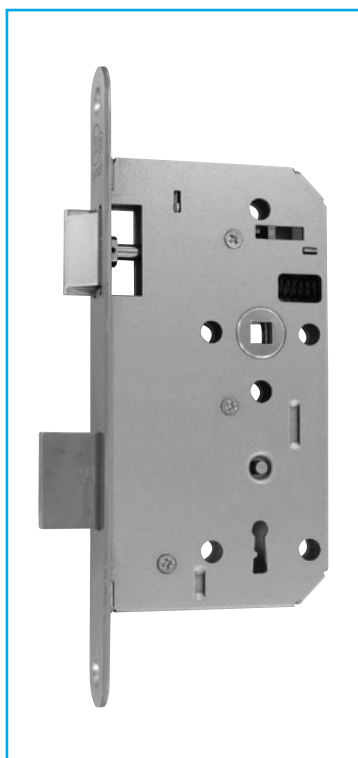

SERIE E6

A13E6 Blind klavierslot

KENMERKEN

Asafstand	72 mm
Draairichting	keerbaar
Slotkast	gesloten, verzinkt
Dagschoot	sinterstaal vernikkeld
Nachtschoot	14,5 mm (enkele toer), massief zamac vernikkeld
Kruknoot	staal, 3-delig, zelfklemmend
Krukstift	8 mm
Patentgaten	ja

BESCHIKBAARHEID

Doornmaat	50 – 55 – 60 mm
Voorplaat	symmetrisch rechthoekig (1) 24 mm breed symmetrisch afgerond (2) 24 mm breed
Afwerking	staal gelakt in inox look (1)
Sluitplaat	vlak (PC080)

VERPAKKING

Per stuk (incl. sluitplaat en 1 vernikkelde sleutel)
Bulk (per 25 stuks, excl. sluitplaat, incl. 25 vernikkelde sleutels)

BIJKOMENDE EIGENSCHAPPEN

Voldoet aan BENOR ATG RF 30'/60'
Volgens EN12209

3	M	4	1	0	F	2	H	D	3	0
---	---	---	---	---	---	---	---	---	---	---