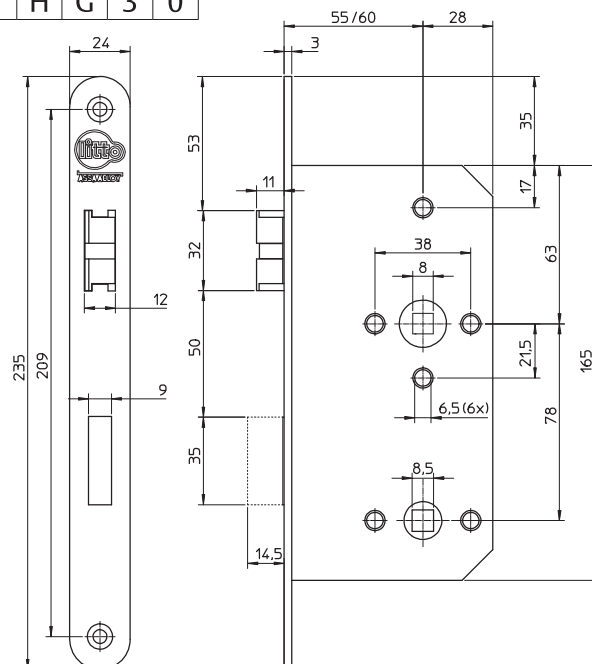

BIJKOMENDE EIGENSCHAPPEN

Voldoet aan BENOR ATG RF 30'/60'
Volgens EN12209

3	M	4	1	0	F	2	H	G	3	0

ARTIKELCODE

A15D6 2 7 55 60

Voorplaat
Afwerking
Doornmaat

b.v. A15D627 55