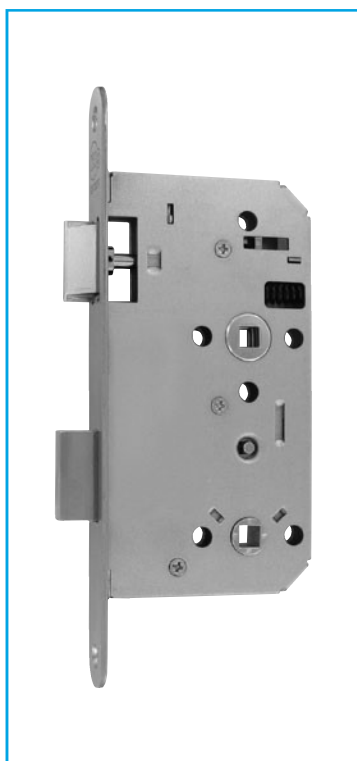

## A15E1 Toiletslot

### KENMERKEN

|               |  |
|---------------|--|
| Asafstand     | 78 mm  |
| Draairichting | keerbaar   |
| Slotkast      | gesloten, verzinkt                                 |
| Dagschoot     | sinterstaal vernikkeld                             |
| Nachtschoot   | 14,5 mm (enkele toer), massief<br>zamac vernikkeld |
| Kruknoop      | staal, 3-delig, zelfklemmend                       |
| Krukstift     | 8 mm   |
| Patentgaten   | ja   |

### BESCHIKBAARHEID

|            |                                      |
|------------|--------------------------------------|
| Doornmaat  | 55 – 60 mm                           |
| Voorplaat  | symmetrisch afgerond (2) 24 mm breed |
| Afwerking  | chromstaal geborsteld (7)            |
| Sluitplaat | vlak (PC080)                         |