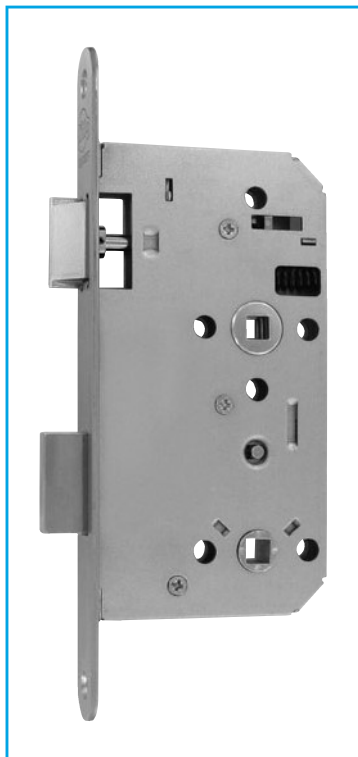

## A15E6 Toiletslot

### KENMERKEN

Asafstand	78 mm
Draairichting	keerbaar
Slotkast	gesloten, verzinkt
Dagschoot	sinterstaal vernikkeld
Nachtschoot	14,5 mm (enkele toer), massief zamac vernikkeld
Kruknoop	staal, 3-delig, zelfklemmend
Krukstift	8 mm
Patentgaten	ja

### BESCHIKBAARHEID

Doornmaat	50 – 55 – 60 mm
Voorplaat	symmetrisch rechthoekig (1) 24 mm breed symmetrisch afgerond (2) 24 mm breed
Afwerking	staal gelakt in inox look (1)
Sluitplaat	vlak (PC080)

### BIJKOMENDE EIGENSCHAPPEN

Voldoet aan BENOR ATG RF 30'/60'  
Volgens EN12209

3	M	4	1	0	F	2	H	G	3	0
---	---	---	---	---	---	---	---	---	---	---