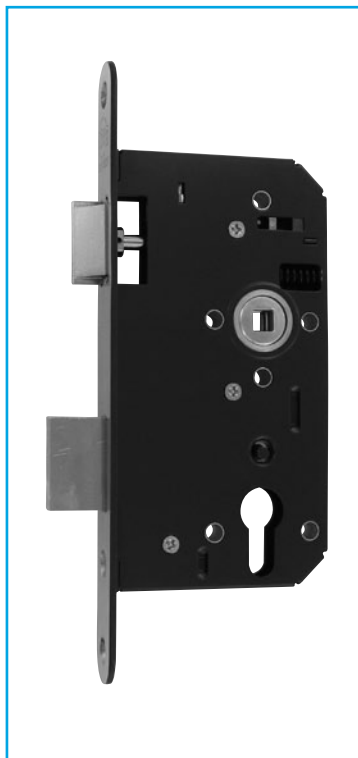

## A26D5 Cilinderslot

### KENMERKEN

Asafstand	72 mm
Draairichting	keerbaar
Slotkast	gesloten, gelakt
Dagschoot	sinterstaal vernikkeld
Nachtschoot	20 mm (dubbele toer), massief, staal vernikkeld
Kruknoop	staal, gelagerd 3-delig zelfklemmend
Krukstift	8 mm
Patentgaten	ja, met bussen

### BESCHIKBAARHEID

Doornmaat	55 – 60 mm
Voorplaat	symmetrisch afgerond (2) 24 mm breed
Afwerking	inox geborsteld (7)
Sluitplaat	vlak (PC080)