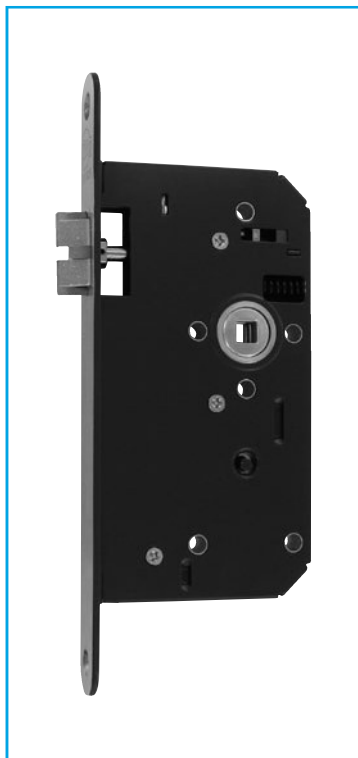

A30D6
Loopslot

KENMERKEN

| | |
|----------------------|---|
| Asafstand | 72 mm |
| Draairichting | keerbaar |
| Slotkast | gesloten, gelakt |
| Dagschoot | massieve fluisterschoot (3-delig) sinterstaal vernikkeld |
| Nachtschoot | - |
| Kruknoop | staal, gelagerd 3-delig zelfklemmend |
| Krukstift | 8 mm |
| Patentgaten | ja, met bussen |

BESCHIKBAARHEID

| | |
|-------------------|--------------------------------------|
| Doornmaat | 55 – 60 mm |
| Voorplaat | symmetrisch afgerond (2) 24 mm breed |
| Afwerking | inox geborsteld (7) |
| Sluitplaat | vlak (PC081) |

VERPAKKING

Per stuk (excl. sluitplaat)
Bulk (per 25 stuks, excl. sluitplaat)

BIJKOMENDE EIGENSCHAPPEN

Voldoet aan BENOR ATG RF 30'/60'
Volgens EN12209

| | | | | | | | | | | |
|---|---|---|---|---|---|---|---|---|---|---|
| 3 | M | 4 | 1 | 0 | F | 2 | H | 0 | 3 | 0 |
|---|---|---|---|---|---|---|---|---|---|---|