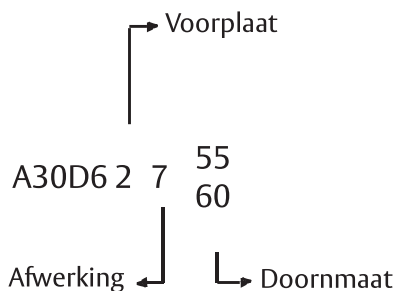

ARTIKELCODE

b.v. A30D627 55