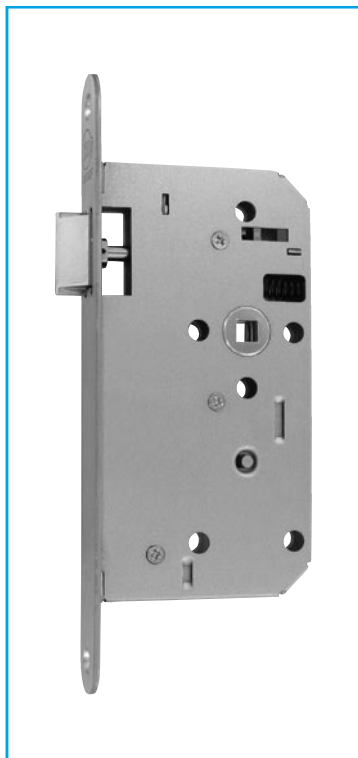

## A30E1 Loopslot

### KENMERKEN

Asafstand	72 mm
Draairichting	keerbaar
Slotkast	gesloten, verzinkt
Dagschoot	sinterstaal vernikkeld
Nachtschoot	-
Kruknoop	staal, 3-delig, zelfklemmend
Krukstift	8 mm
Patentgaten	ja

### BESCHIKBAARHEID

Doornmaat	55 – 60 mm
Voorplaat	symmetrisch afgerond (2) 24 mm breed
Afwerking	chromstaal geborsteld (7)
Sluitplaat	vlak (PC081)