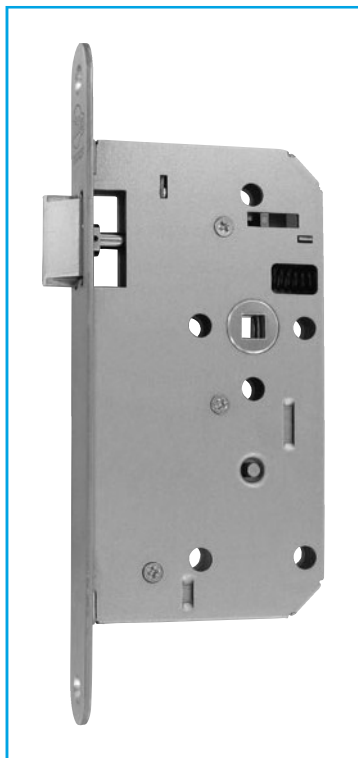

## A30E6 Loopslot

### KENMERKEN

Asafstand	72 mm
Draairichting	keerbaar
Slotkast	gesloten, verzinkt
Dagschoot	sinterstaal vernikkeld
Nachtschoot	-
Kruknoop	staal, 3-delig, zelfklemmend
Krukstift	8 mm
Patentgaten	ja

### BESCHIKBAARHEID

Doornmaat	60 mm
Voorplaat	symmetrisch afgerond (2) 24 mm breed
Afwerking	staal gelakt in inox look (1)
Sluitplaat	vlak (PC081)