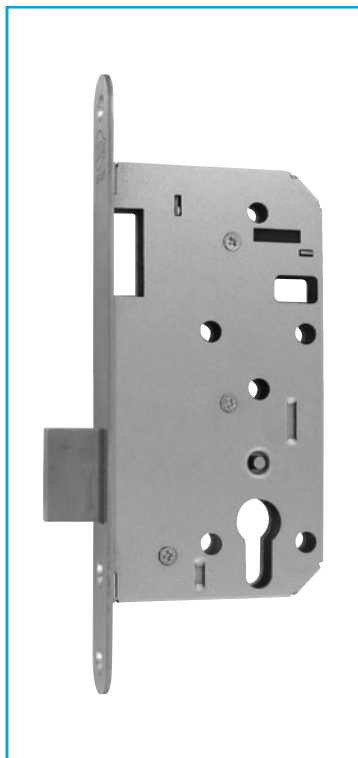

**A46E1**  
Cilindernachtslot

**KENMERKEN**

Asafstand	72 mm
Draairichting	links en rechts bruikbaar
Slotkast	gesloten, verzinkt
Dagschoot	-
Nachtschoot	20 mm (dubbele toer), massief zamac vernikkeld
Kruknoop	-
Krukstift	-
Patentgaten	ja

**BESCHIKBAARHEID**

Doornmaat	55 – 60 mm
Voorplaat	symmetrisch afgerond (2) 24 mm breed
Afwerking	chromostaal geborsteld (7)
Sluitplaat	vlak (PC082)

**VERPAKKING**

Per stuk (excl. sluitplaat)

**BIJKOMENDE EIGENSCHAPPEN**