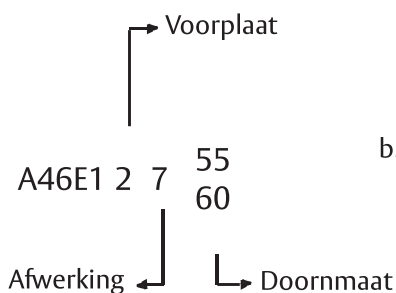

**A46E1**  
Cilindernachtslot

**KENMERKEN**

Asafstand	72 mm
Draairichting	links en rechts bruikbaar
Slotkast	gesloten, verzinkt
Dagschoot	-
Nachtschoot	20 mm (dubbele toer), massief zamac vernikkeld
Kruknoop	-
Krukstift	-
Patentgaten	ja

**BESCHIKBAARHEID**

Doornmaat	55 – 60 mm
Voorplaat	symmetrisch afgerond (2) 24 mm breed
Afwerking	chromostaal geborsteld (7)
Sluitplaat	vlak (PC082)

**VERPAKKING**

Per stuk (excl. sluitplaat)

**BIJKOMENDE EIGENSCHAPPEN**

Volgens EN12209

3	M	4	0	0	F	2	H	C	0	0
---	---	---	---	---	---	---	---	---	---	---

**ARTIKELCODE**

b.v. A46E127 55