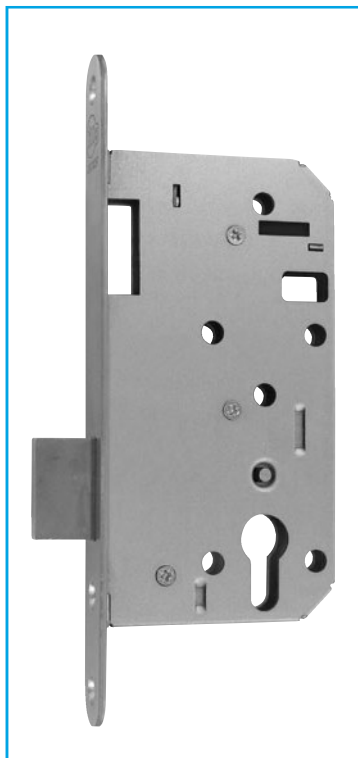

A46E6
Cilindernachtslot

KENMERKEN

Asafstand	72 mm
Draairichting	links en rechts bruikbaar
Slotkast	gesloten, verzinkt
Dagschoot	-
Nachtschoot	20 mm (dubbele toer) zamac vernikkeld, massief
Kruknoot	-
Krukstift	-
Patentgaten	ja

BESCHIKBAARHEID

Doornmaat	60 mm
Voorplaat	symmetrisch afgerond (2) 24 mm breed
Afwerking	staal gelakt in inox look (1)
Sluitplaat	vlak (PC082)

VERPAKKING

Per stuk (incl. sluitplaat)

BIJKOMENDE EIGENSCHAPPEN