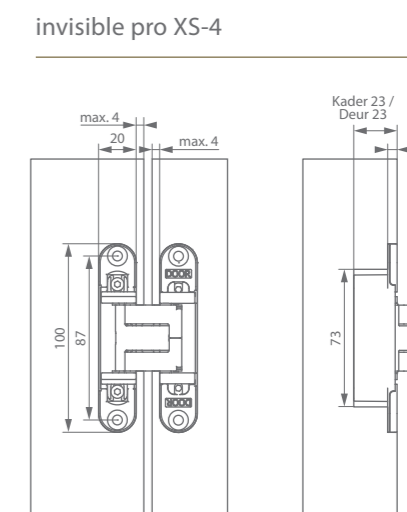

Esthetisch

- Geen zichtbare schroeven
- Kunststof afdekplaatjes zijn verkrijgbaar in 3 verschillende afwerkingen

Gewichtstabel

Type scharnier	invisible pro XS-4	
Aantal scharnieren	2	3
730 mm	50 kg	65 kg
830 mm	45 kg	60 kg
930 mm	40 kg	55 kg
1030 mm	35 kg	50 kg

Technische eigenschappen

invisible pro XS-4	
Materiaal	Zamak + ASA
Afwerking	mat chroom + zwart, wit of grijs
Deurdikte	min. 28 mm
Min. deurdikte met max. voorhout	28 mm
Inbouwdiepte	23 mm (kader) / 23 mm (deur)
Afmetingen (L x B)	100 x 20 mm
Hoogteregeling ¹	-2,5 / +2,5 mm
Breedteregeling ¹	-2,0 / +2,0 mm
Max. voorhoutsafmeting	4 mm
Type schroef	SPAX - Z2 dia: max. 4,5

Technische tekeningen

¹ = Neutrale stand fabrieksinstelling; standaard voor een deurspeling van 2 mm.