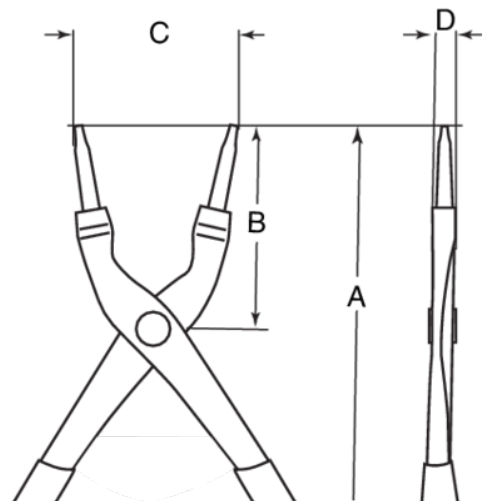

2900-140

**Buiten-borgringtang met rechte bek
en fosfaat afwerking, 140 mm**

PRODUCTGEGEVENS

- Voor het plaatsen of verwijderen van in- en uitwendige borgveren en borgringen
- PVC gecoate handgrepen
- Hooggelegerd kwaliteitsstaal
- Fosfaat afwerking, roestwerend
- Voor buitenborgringen
- Met terugslagveer
- Rechte bekken, gesmede uiteinden

PRODUCTKENMERKEN

Product	A	B	C	D			
2900-140	140 mm	38 mm	18 mm	9,5 mm	3-10 mm	0.8 mm	80 g

Follow the Fish!