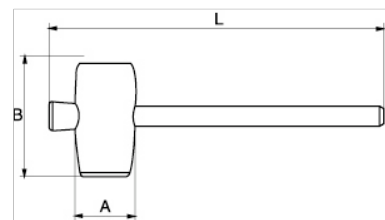

**3625RM-65**  
**Rubber hamer**

**PRODUCTGEGEVENS**

- Rubber hamer
- Houten steel

**PRODUCTKENMERKEN**

Product	A	B	L	 g
<b>3625RM-65</b>	65 mm	115 mm	350 mm	460 g

**Follow the Fish!**