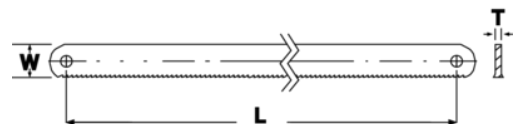

3906-300-24-2P

**Sandflex® Bi-metalen
metaalzaagblad, 24 TPI, 300 mm - 2
stuks op kaart**

PRODUCTGEGEVENS

- Bi-metalen blad met precisietanden voor allerlei metaalzaagwerk
- Het Sandflex®-blad combineert extreme zaagprestaties en weerstand tegen slijtage
- Zeer flexibel blad
- -100: -100P: 10 bundels van 10 zaagbladen in een zwarte kunststof koker met transparant deksel
- -10P: 10 bladen in een speciale verpakking met ophangoog
- -5P: 5 bladen in een speciale verpakking met ophangoog
- -3P: 3 bladen, 1 elk van 18, 24 en 32 tanden per inch, in kunststof zakje (10 stuks in een overdoos)
- -2P: 2 zaagbladen op kaart, 10 stuks in een overdoos
- Met een bladrug van sterk, flexibel veerstaal en een tandlijn in een super-HSS-hooglegering
- Zo goed als onbreekbaar en versplintert niet
- Uitstekende slijtage-eigenschappen dankzij de stalen tandstrip met superhoge snelheid op een flexibele rug
- Dit blad blijft gegarandeerd lang scherp
- Meer comfort en gemakkelijker zagen
- Superieure prestaties, snel zaagwerk en langere levensduur

Follow the Fish!

PRODUCTKENMERKEN

Product	L	W	H		
3906-300-24-2P	300 mm	13 mm	0.65 mm	24	48 g

Follow the Fish!