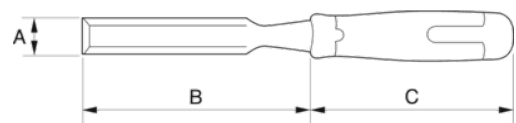

### PRODUCTGEGEVENS

- Speciaal ontworpen tweecomponentenhandgreep voor maximale controle en comfort, met een uitstekende grip
- Precisiegeslepen blad voor maximale scherppte
- Gelakt blad, dus beter bestand tegen roest
- Gehard en getemperd hoogwaardig staal voor een lange levensduur, van 4 tot 40 mm (5/32" tot 1-9/16")
- Inclusief beschermende houder en puntbescherming
- Normen: ISO 2729
- Comfortabele tweecomponentenhandgreep ligt prettig in de hand en is voorzien van antislipmateriaal
- Perfect voor fijne timmerwerkzaamheden
- Bladbeschermer beschermt de randen van het blad wanneer het niet wordt gebruikt

## PRODUCTKENMERKEN

Product	A	B	C	
<b>424P-4</b>	4 mm	140 mm	126 mm	136 g
<b>424P-6</b>	6 mm	140 mm	126 mm	144 g
<b>424P-8</b>	8 mm	140 mm	126 mm	150 g
<b>424P-10</b>	10 mm	140 mm	126 mm	161 g
<b>424P-12</b>	12 mm	140 mm	126 mm	166 g
<b>424P-14</b>	14 mm	140 mm	126 mm	172 g
<b>424P-15</b>	15 mm	140 mm	126 mm	176 g
<b>424P-16</b>	16 mm	140 mm	126 mm	181 g
<b>424P-18</b>	18 mm	140 mm	126 mm	190 g
<b>424P-20</b>	20 mm	140 mm	126 mm	213 g
<b>424P-22</b>	22 mm	140 mm	126 mm	215 g
<b>424P-24</b>	24 mm	140 mm	126 mm	226 g
<b>424P-25</b>	25 mm	140 mm	126 mm	236 g
<b>424P-26</b>	26 mm	140 mm	126 mm	242 g
<b>424P-28</b>	28 mm	140 mm	126 mm	249 g
<b>424P-30</b>	30 mm	140 mm	126 mm	264 g
<b>424P-32</b>	32 mm	140 mm	126 mm	274 g
<b>424P-35</b>	35 mm	140 mm	126 mm	294 g
<b>424P-38</b>	38 mm	140 mm	126 mm	305 g
<b>424P-40</b>	40 mm	140 mm	126 mm	314 g