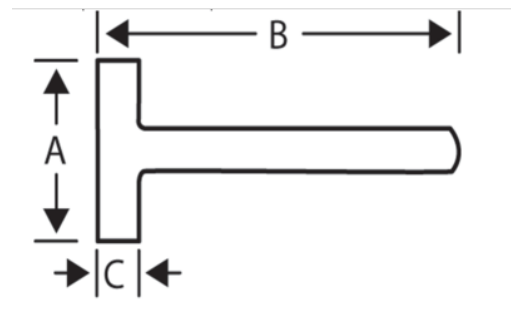

484-1250

**Moker met steel van Hickory-hout,
1,25 kg**

PRODUCTGEGEVENS

- Met koepelvormige slagoppervlakken
- Ontworpen voor professionals
- De eersteklas, originele steel van hickoryhout met rechte nerf zorgt voor gemakkelijke en veilige bediening
- Speciaal gehard en met hitte behandeld voor weerstand tegen heavy-duty toepassingen met de hoogste impact
- Standaard: DIN 6475, GS-certificaat

PRODUCTKENMERKEN

Product		A	B	C	
484-1250	1250 g	99 mm	260 mm	42 mm	1380 g

Follow the Fish!