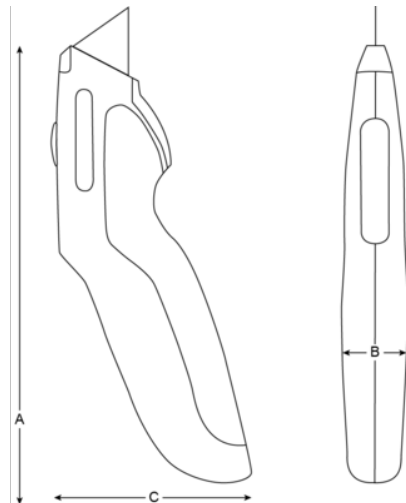

KBRU-01
Uitschuifmes. Twee componenten

PRODUCTGEGEVENS

- Uitschuifmes
- Eenvoudig openmechanisme voor het wisselen van reservemessen
- Opslag voor 5 reservemessen
- 3 standen voor mes
- Comfortabele TPE handgreep

PRODUCTKENMERKEN

Product	A	B	C	 g
KBRU-01	170 mm	23 mm	75 mm	140 g

Follow the Fish!