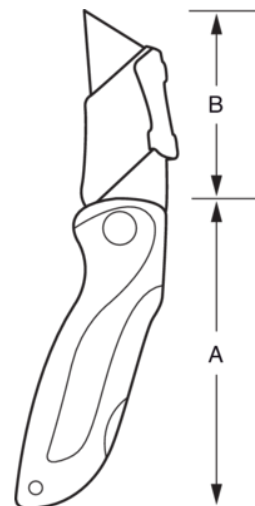

KBTU-01

Inklapbare sportmessen met aluminium handgreep en dubbel blad

PRODUCTGEGEVENS

- Inklapbaar
- Aluminium handgreep
- Ontgrendelknop om per ongeluk inklappen te voorkomen
- Sportmessen met dubbel blad
- Vertanding op het 75 mm / 3" blad voor het snijden van touw
- Mes vergrendelt in positie wanneer deze volledig is uitgevouwen
- Roestvaststalen blad en mechanisme
- Retailverpakking

PRODUCTKENMERKEN

Product	A	L	
KBTU-01	70 mm		210 g

Follow the Fish!