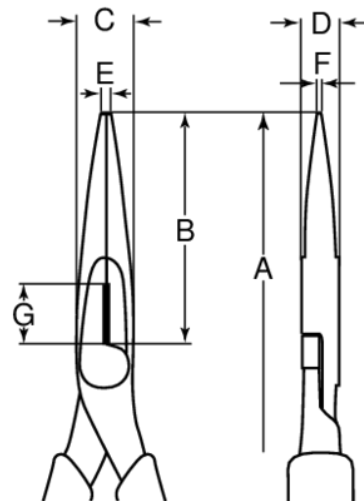

## TAH2430G-200

Lange punttangen, met veiligheidsring. Klaar voor het werken op hoogte

### PRODUCTGEGEVENS

- Veiligheidsring in het metalen deel voorkomt weggleiden
- Lange punttangen, ontwikkeld volgens het exclusieve ERGO™ proces
- ERGO™ grepen met tweecomponentenmateriaal, een thermoplastische laag over hard polypropyleen voor een stevige, antislip greep
- Smalle, halfronde, getande bekken
- Scherpe snijkanten speciaal ontworpen voor het knippen van zachte materialen zoals koperdraad en geïsoleerde draad
- Spitse bekken voor een goede grip op het werkstuk en vergen minder ruimte op minder toegankelijke plaatsen
- Voorzien van terugslagveer met aan/uit functie
- In overeenstemming met DROPS Best Practices

## PRODUCTKENMERKEN

Product: **TAH2430G-200**

<b>B</b>	72 mm	<b>C</b>	17 mm	<b>D</b>	9 mm
<b>E</b>	3,2 mm	<b>F</b>	3 mm	<b>G</b>	12 mm
	3.0 mm		1.8 mm		1.6 mm
	180 g				

Follow the Fish!