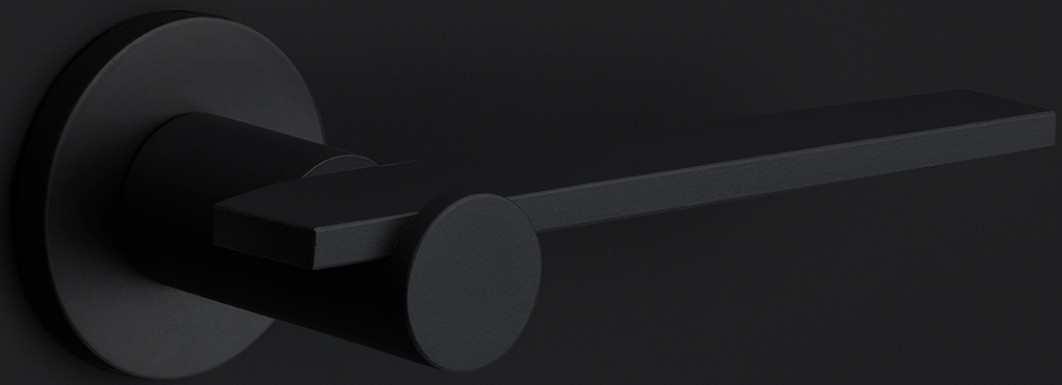

TENSE

by Bertram Beerbaum

FORMANI®