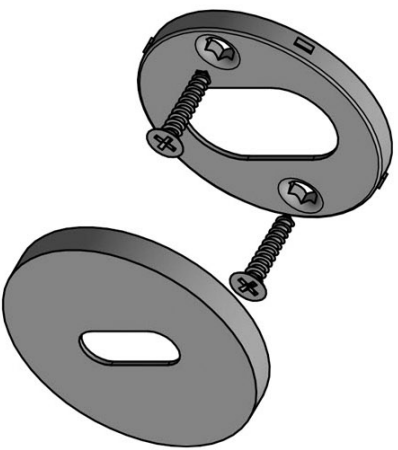

BBN53

sleutelplaatje

Product informatie

Code: 3301N001INXX0

Finish: mat roestvast staal

UNIT: Stuks

Collectie: TENSE

Designer: Bertram Beerbaum

EAN code: 8718009291658

TENSE by Bertram Beerbaum

De TENSE collectie is een totaalconcept bestaande uit deur-, raam-, en meubelbeslag.

Finishes

- mat roestvast staal
- mat zwart
- brons
- mat roestvast staal

TENSE BBN53

lever handle accessory
key escutcheon
stainless steel

53

38

6

| | | | |
|---|--|--------------------|--|
| FORMANI® | | Part number: | |
| Doc no.: 3301N001 TENSE BBN53 V01.dwg | | Description: | |
| Drawn by: Christian Brimbois | | TENSE BBN53 | |
| Creation date: 8-1-2016 | | Format: | |
| FORMANI HOLLAND B.V. - EUROPALAAN 12 6199 AB MAASTRICHT-AIRPORT NL T +31 (0)43 308 90 00 INFO@FORMANI.COM FORMANI.COM | | A3 | |

TENSE

by Bertram Beerbaum

Een duidelijke, stoere maar vooral chique vormentaal vormt de kracht achter de ontwerpen van onze TENSE by Bertram Beerbaum collectie. De ontwerpen in deze collectie zijn allen uniek, maar toch draagt elk design de onmiskenbare TENSE signature. Het hart wordt gevormd door de cilindrische nek, die in elk ontwerp ten grondslag ligt. De nek wordt telkens op een bijzondere manier aan het vlakke handvat bevestigd. Dit is te danken aan onze precisielastechniek, die de verbinding creëert tussen deze twee zeer verschillende vormen. German Design Awards, een van de meest prestigieuze ontwerp competities, gaf het TENSE design een eervolle vermelding dankzij haar unieke kenmerken. Tense by Bertram Beerbaum is een totaalconcept voor deur-, raam-, en meubelbeslag en is beschikbaar in de volgende finishes: mat roestvast staal, mat zwart en brons.