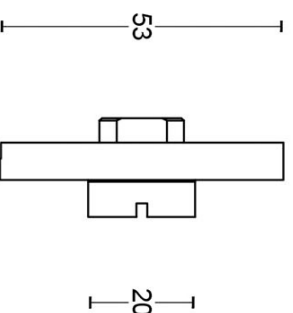

TENSE BBWC53

lever handle accessory
privacy set
stainless steel

FORMANI®		Part number:
Doc no.:	3301T001 TENSE BBWC53 V01.dwg	Description:
Drawn by:	Christian Brimbois	Creation date:
FORMANI HOLLAND B.V. - EUROPALAAN 12 6199 AB MAASTRICHT-AIRPORT NL T +31 (0)43 308 90 00 INFO@FORMANI.COM FORMANI.COM		TENSE BBWC53
		Format:
		A3