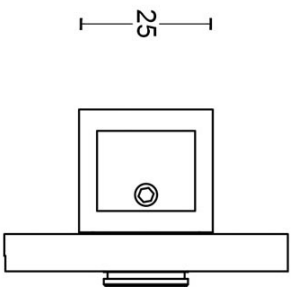

EAN code: 8718009346273

TENSE by Bertram Beerbaum

De TENSE collectie is een totaalconcept bestaande uit deur-, raam-, en meubelbeslag.

Finishes

- mat roestvast staal
- mat zwart
- brons

TENSE BBWC53

lever handle accessory
privacy set
stainless steel