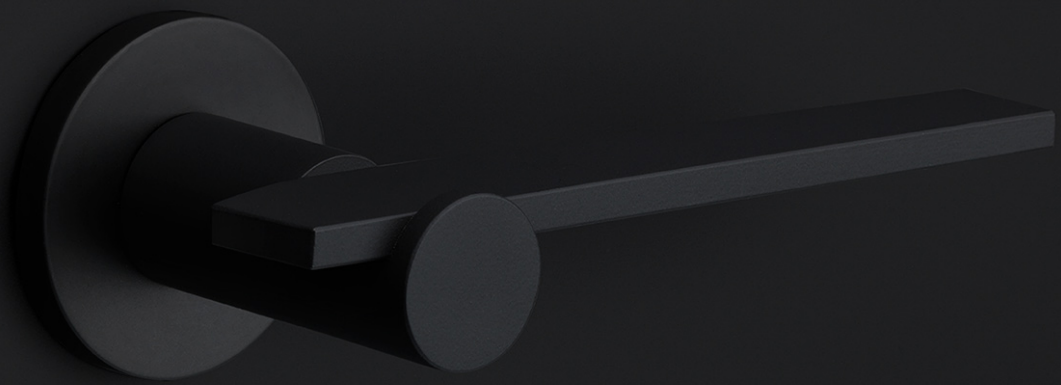

TENSE

by Bertram Beerbaum

FORMANI®