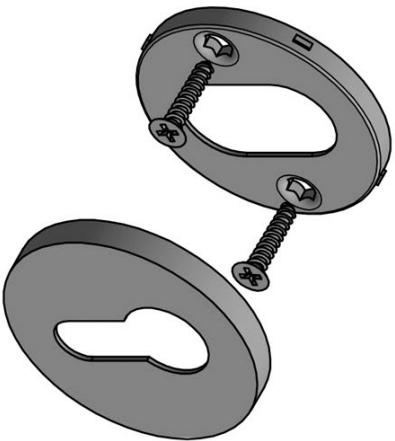

BBY53

cilinderplaatje

Product informatie

Code: 3301Y001NMXX0

Finish: mat zwart

UNIT: Stuks

Collectie: TENSE

Designer: Bertram Beerbaum

EAN code: 8718009299821

TENSE by Bertram Beerbaum

De TENSE collectie is een totaalconcept bestaande uit deur-, raam-, en meubelbeslag.

Finishes

- mat roestvast staal
- mat zwart
- brons

TENSE BBY53

lever handle accessory
profile cylinder escutcheon
stainless steel

TENSE

by Bertram Beerbaum

Een duidelijke, stoere maar vooral chique vormtaal vormt de kracht achter de ontwerpen van onze TENSE by Bertram Beerbaum collectie. De ontwerpen in deze collectie zijn allen uniek, maar toch draagt elk design de onmiskenbare TENSE signature. Het hart wordt gevormd door de cilindrische nek, die in elk ontwerp ten grondslag ligt. De nek wordt telkens op een bijzondere manier aan het vlakke handvat bevestigd. Dit is te danken aan onze precisielastechniek, die de verbinding creëert tussen deze twee zeer verschillende vormen. German Design Awards, een van de meest prestigieuze ontwerp competities, gaf het TENSE design een eervolle vermelding dankzij haar unieke kenmerken. Tense by Bertram Beerbaum is een totaalconcept voor deur-, raam-, en meubelbeslag en is beschikbaar in de volgende finishes: mat roestvast staal, mat zwart en brons.