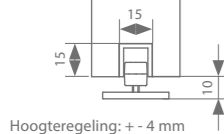

* zie p.68 voor meer info
** Voor passende eindkappen en clips, zie p. 17.

Technische tekeningen

Muurbevestiging 40 mm

Muurbevestiging 44 mm

0-13 40

0-11 44

Hoogteregeling: + - 4 mm

Profielen