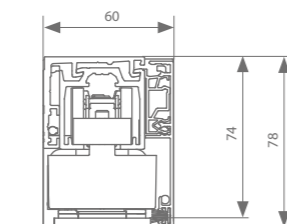

* zie p.68 voor meer info

Elke garnituur is voorzien van alle benodigde rollen of softclosen, ophanging, geleiding en stoppers.

Technische tekeningen

Muurbevestiging 40 mm

Muurbevestiging 44 mm

Hoogteregeling: + - 4 mm