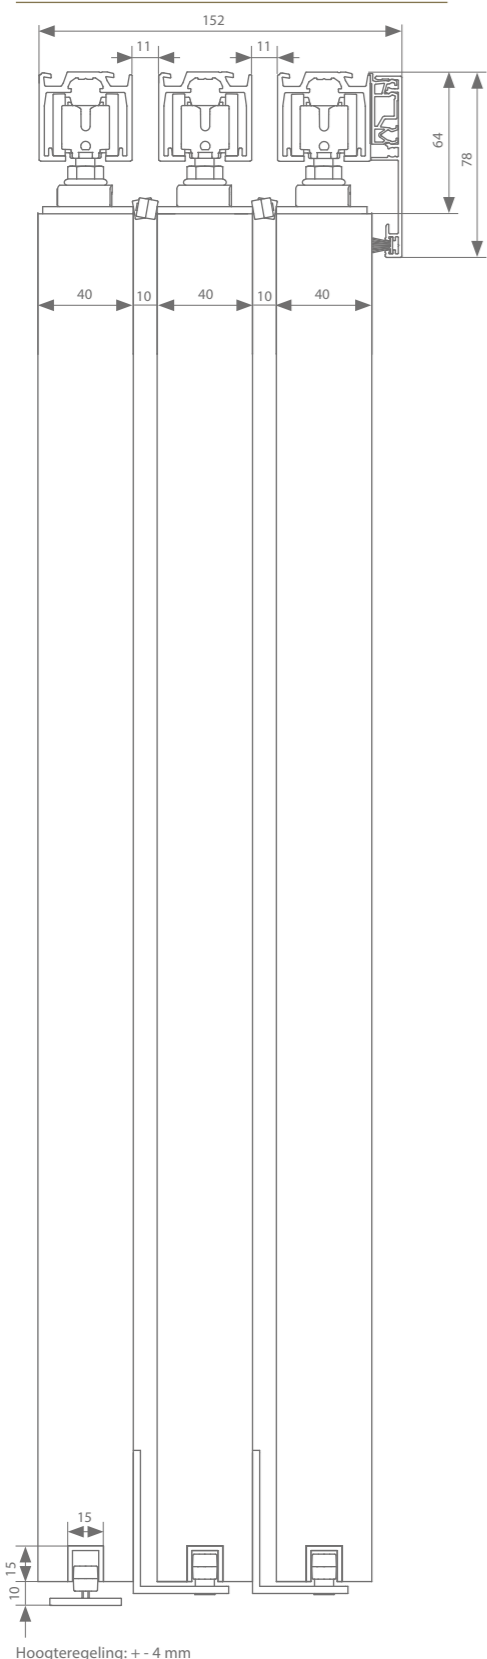

Technische tekeningen

Parallel plafondbevestiging 1