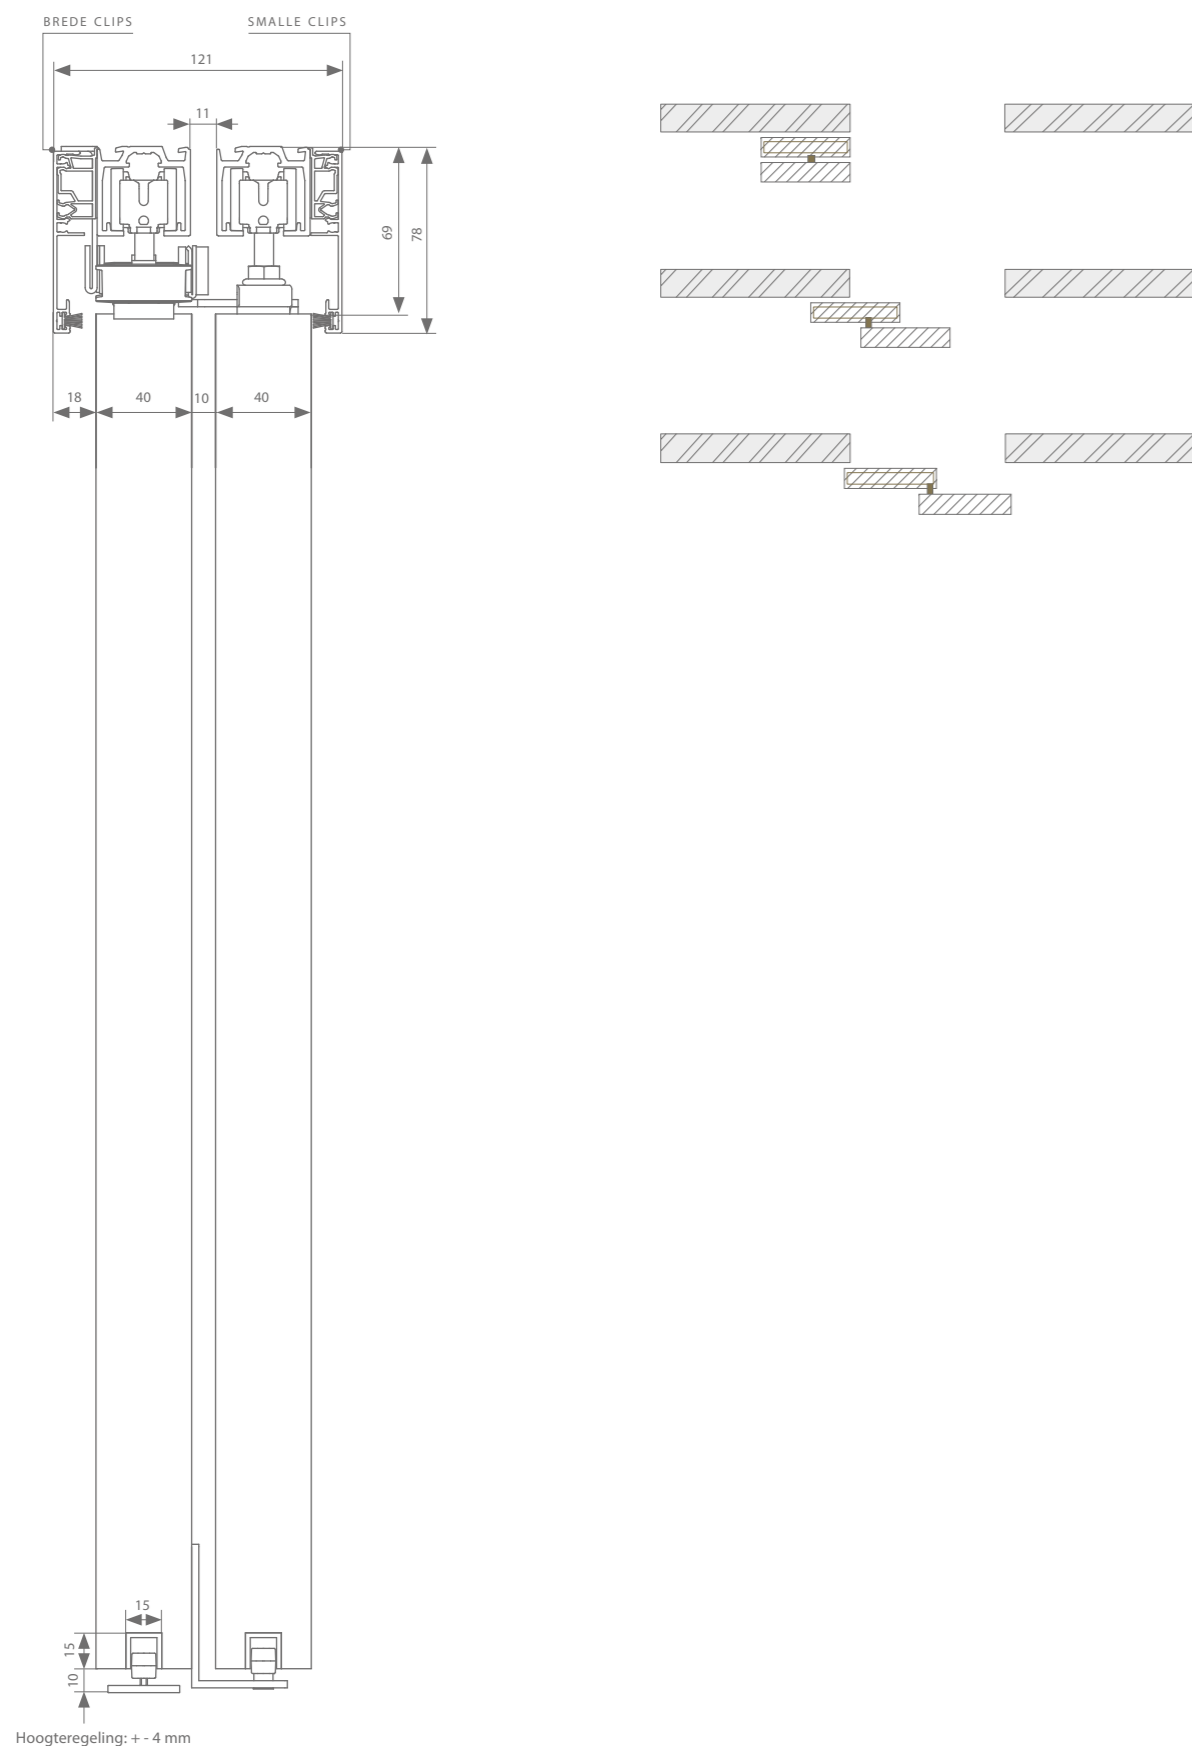

argenta Xperta hout
tweevoudig telescopische plafondbevestiging 40 mm

Technische tekeningen

Profielen

stel uw set samen

	Max. deurbreedte	Lengte			
2 x loopprofiel	667 mm	2000 mm	AAA.11000200.02	AAA.11000200.07	AAA.11000200.05
	1000 mm	3000 mm	AAA.11000300.02	AAA.11000300.07	AAA.11000300.05
	1334 mm	4000 mm	AAA.11000400.02	AAA.11000400.07	AAA.11000400.05
	2000 mm	6000 mm	AAA.11000600.02	AAA.11000600.07	AAA.11000600.05
2 x ESSI®-module (optie)		100 mm	AAA.11010010.02	AAA.11010010.07	AAA.11010010.05
2 x afdekprofiel	667 mm	2000 mm	AAA.12000200.02	AAA.12000200.07	AAA.12000200.05
	1000 mm	3000 mm	AAA.12000300.02	AAA.12000300.07	AAA.12000300.05
	1334 mm	4000 mm	AAA.12000400.02	AAA.12000400.07	AAA.12000400.05
	2000 mm	6000 mm	AAA.12000600.02	AAA.12000600.07	AAA.12000600.05
+ smalle clips 1 per meter afdekprofiel		100 mm		AAA.12010010.07	
+ brede clips 1 per meter afdekprofiel		100 mm 1000 mm		AAA.12020010.07 AAA.12020100.07	
2 x tochtstrip	667 mm	2000 mm	AAA.12010200.02	AAA.12010200.07	
	1000 mm	3000 mm	AAA.12010300.02	AAA.12010300.07	
	1334 mm	4000 mm	AAA.12010400.02	AAA.12010400.07	
	2000 mm	6000 mm	AAA.12010600.02	AAA.12010600.07	
2 x ondergeleidingsprofiel	1000 mm	1000 mm	AAA.15000100.00		
	1250 mm	1250 mm	AAA.15000125.00		
	1500 mm	1500 mm	AAA.15000150.00		
	2000 mm	2000 mm	AAA.15000200.00		
	3000 mm	3000 mm	AAA.15000300.00		
	6000 mm	6000 mm	AAA.15000600.00		

Manuele garnituur

	Dwarse ophanging	Min. deurbreedte	Min. deurbreedte ESSI	Lengte	Artikelnummer	
	2 x telescopisch	1 x nodig	426 mm	472 mm	AAA.20003000.00	
	Riem	Min. aantal meter riemlengte = (2 x deurbreedte) + 400 mm			50 m 20 m 10 m	AK9.709.050 AK9.709.020 AK9.709.010

Gemotoriseerde garnituur*

	Dwarse ophanging met motor	Min. deurbreedte	Min. deurbreedte ESSI	Lengte	Artikelnummer
Garnituur	A-slide** (max. 60 kg per deur)	742 mm	805 mm		AAA.20033000.00
Riem	Min. aantal meter riemlengte = (8 x deurbreedte) + 600 mm			50 m 20 m 10 m	AK9.709.050 AK9.709.020 AK9.709.010
Afstandsbediening	voor 1 kanaal				AM3.100.104.61
	voor 4 kanalen				AM3.100.104.64

* zie p.68 voor meer info
** Niet combineerbaar met afdekprofielen en eindkappen

Elke garnituur is voorzien van alle benodigde rollen of softclosen, ophanging, geleiding en stoppers.