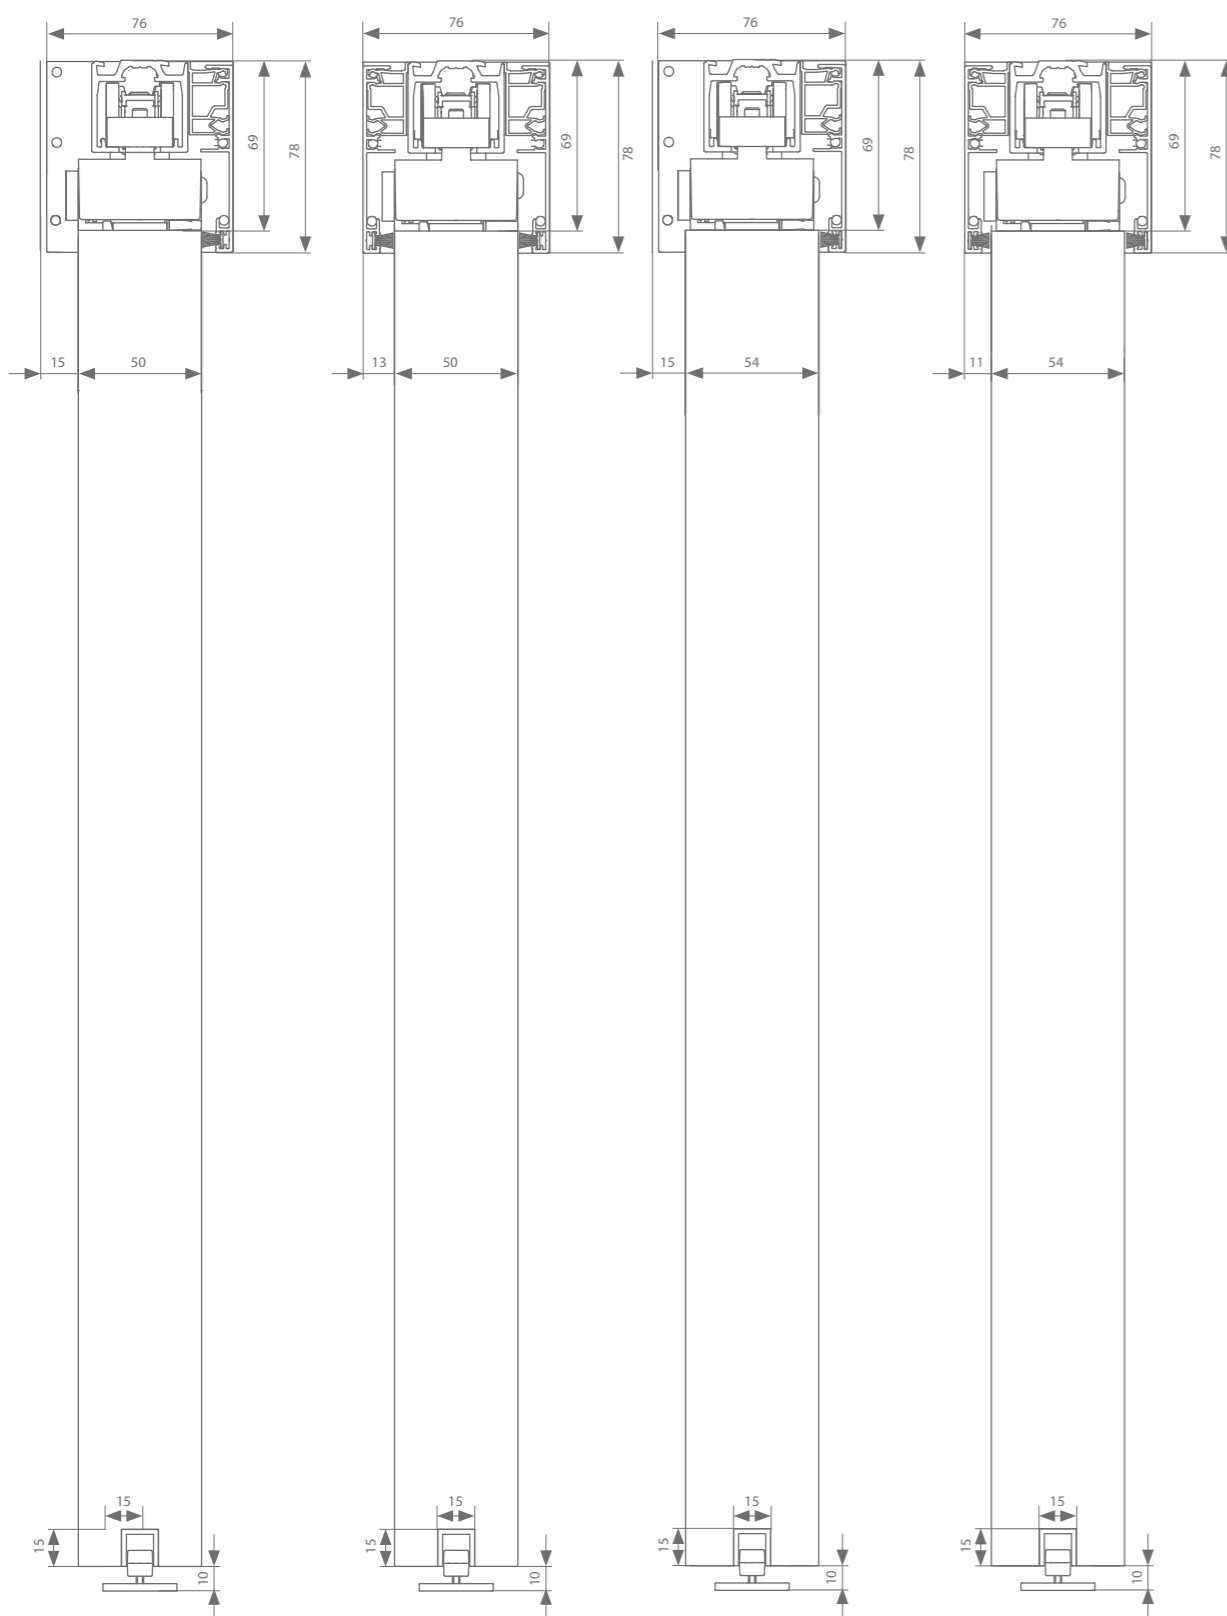

Technische tekeningen

Plafondbevestiging 50 mm

Plafondbevestiging 54 mm

Hoogteregeling: + - 4 mm

Profielen

	Max. deurbreedte	Lengte			
Loopprofiel	500 mm	2000 mm	AAA.11000200.02	AAA.11000200.07	AAA.11000200.05
	750 mm	3000 mm	AAA.11000300.02	AAA.11000300.07	AAA.11000300.05
	1000 mm	4000 mm	AAA.11000400.02	AAA.11000400.07	AAA.11000400.05
	1500 mm	6000 mm	AAA.11000600.02	AAA.11000600.07	AAA.11000600.05
ESSI®-module (optie)		100 mm	AAA.11010010.02	AAA.11010010.07	AAA.11010010.05
Afdekprofiel	500 mm	2000 mm	AAA.12000200.02	AAA.12000200.07	AAA.12000200.05
	750 mm	3000 mm	AAA.12000300.02	AAA.12000300.07	AAA.12000300.05
	1000 mm	4000 mm	AAA.12000400.02	AAA.12000400.07	AAA.12000400.05
	1500 mm	6000 mm	AAA.12000600.02	AAA.12000600.07	AAA.12000600.05
+ brede clips 1 per meter afdekprofiel		100 mm 1000 mm		AAA.12020010.07 AAA.12020100.07	
Set eindkappen			AAA.92040000.02	AAA.92040000.07	AAA.92040000.05
Tochtstrip	500 mm	2000 mm	AAA.12010200.02	AAA.12010200.07	
	750 mm	3000 mm	AAA.12010300.02	AAA.12010300.07	
	1000 mm	4000 mm	AAA.12010400.02	AAA.12010400.07	
	1500 mm	6000 mm	AAA.12010600.02	AAA.12010600.07	
Ondergeleidings- profiel	1000 mm	1000 mm	AAA.15000100.00		
	1250 mm	1250 mm	AAA.15000125.00		
	1500 mm	1500 mm	AAA.15000150.00		
	2000 mm	2000 mm	AAA.15000200.00		
	3000 mm	3000 mm	AAA.15000300.00		
	6000 mm	6000 mm	AAA.15000600.00		

Manuele garnituur

Dwarse ophanging	Min. deurbreedte	Min. deurbreedte ESSI	Lengte	Artikelnummer
Symmetrisch	427 mm	518 mm		AAA.20001000.00
Riem	Min. aantal meter riemplengte = (8 x deurbreedte) + 200 mm		50 m 20 m 10 m	AK9.709.050 AK9.709.020 AK9.709.010

Gemotoriseerde garnituur*

Dwarse ophanging met motor	Min. deurbreedte	Min. deurbreedte ESSI	Lengte	Artikelnummer
Garnituur	A-slide (max. 60 kg per deur)	542 mm		AAA.20031000.00
Riem	Min. aantal meter riemplengte = (8 x deurbreedte) + 200 mm		50 m 20 m 10 m	AK9.709.050 AK9.709.020 AK9.709.010
Afstandsbediening	voor 1 kanaal			AM3.100.104.61
	voor 4 kanalen			AM3.100.104.64

* zie p.68 voor meer info

Elke garnituur is voorzien van alle benodigde rollen of softclosen, ophanging, geleiding en stoppers.