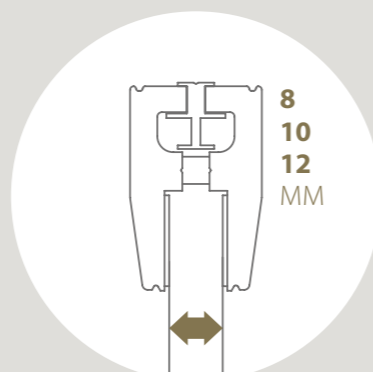

dankzij loopwielen met een hard loopvlak en een zachte kern.

**UNIVERSELE
 GLASKLEM**

voor glas van 8, 10 en 12 mm dikte

Snelle (de)montage door ESSI®-module

Afzonderlijk activatorkanaal

TIP

Met verbindingstuk AAA.11011000.00 kan je 2 profielen in lijn aan elkaar koppelen.