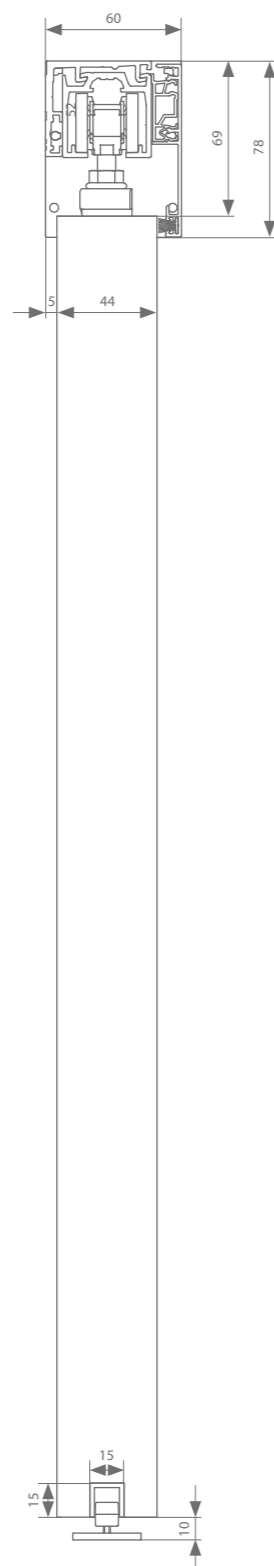

Muurbevestiging 44 mm

Profielen

stel uw set samen

	Max. deurbreedte	Lengte			
Loopprofiel	1000 mm	2000 mm	AAA.11000200.02	AAA.11000200.07	AAA.11000200.05
	1500 mm	3000 mm	AAA.11000300.02	AAA.11000300.07	AAA.11000300.05
	2000 mm	4000 mm	AAA.11000400.02	AAA.11000400.07	AAA.11000400.05
	3000 mm	6000 mm	AAA.11000600.02	AAA.11000600.07	AAA.11000600.05
ESSI®-module (optie)		100 mm	AAA.11010010.02	AAA.11010010.07	AAA.11010010.05
Muurprofiel	1000 mm	2000 mm	AAA.13000200.02	AAA.13000200.07	AAA.13000200.05
	1500 mm	3000 mm	AAA.13000300.02	AAA.13000300.07	AAA.13000300.05
	2000 mm	4000 mm	AAA.13000400.02	AAA.13000400.07	AAA.13000400.05
	3000 mm	6000 mm	AAA.13000600.02	AAA.13000600.07	AAA.13000600.05
+ bevestigingsset			1 per 3 m	AAA.13010000.07	
Afdekprofiel	1000 mm	2000 mm	AAA.12000200.02	AAA.12000200.07	AAA.12000200.05
	1500 mm	3000 mm	AAA.12000300.02	AAA.12000300.07	AAA.12000300.05
	2000 mm	4000 mm	AAA.12000400.02	AAA.12000400.07	AAA.12000400.05
	3000 mm	6000 mm	AAA.12000600.02	AAA.12000600.07	AAA.12000600.05
+ kleine clips 1 per meter afdekprofiel		100 mm		AAA.12010010.07	
Set eindakppen			AAA.92000000.02	AAA.92000000.07	AAA.92000000.05
Tochtstrip	1000 mm	2000 mm	AAA.12010200.02	AAA.12010200.07	
	1500 mm	3000 mm	AAA.12010300.02	AAA.12010300.07	
	2000 mm	4000 mm	AAA.12010400.02	AAA.12010400.07	
	3000 mm	6000 mm	AAA.12010600.02	AAA.12010600.07	
Ondergeleidingsprofiel	1000 mm	1000 mm	AAA.15000100.00		
	1250 mm	1250 mm	AAA.15000125.00		
	1500 mm	1500 mm	AAA.15000150.00		
	2000 mm	2000 mm	AAA.15000200.00		
	3000 mm	3000 mm	AAA.15000300.00		
	6000 mm	6000 mm	AAA.15000600.00		

Manuele garnituur

Dwarse ophanging	Min. deurbreedte	Min. deurbreedte ESSI	Artikelnummer
Met 2 stoppers	352 mm	437 mm	AAA.20000000.00
Met dubbelwerkende softclose	580 mm	664 mm	AAA.20020000.00

Gemotoriseerde garnituur*

Dwarse ophanging met motor	Min. deurbreedte	Min. deurbreedte ESSI	Lengte	Artikelnummer
Garnituur	A-slide**	702 mm	794 mm	AAA.20030000.00
Riem	Min. aantal meter riemlengte = (4 x deurbreedte) + 200 mm		50 m	AK9.709.050
			20 m	AK9.709.020
			10 m	AK9.709.010
Afstandsbediening	voor 1 kanaal			AM3.100.104.61
	voor 4 kanalen			AM3.100.104.64

Elke garnituur is voorzien van alle benodigde rollen of softclosen, ophanging, geleiding en stoppers.

Totaalsets

	Max. deurbreedte	Lengte			
Met 2 stoppers	1000 mm	2000 mm	AAA.32000200.02	AAA.32000200.07	AAA.32000200.05
Dubbelwerkende softclose	1000 mm	2000 mm	AAA.32002200.02	AAA.32002200.07	AAA.32002200.05

* zie p.68 voor meer info

** Niet combineerbaar met afdekprofielen en eindakppen