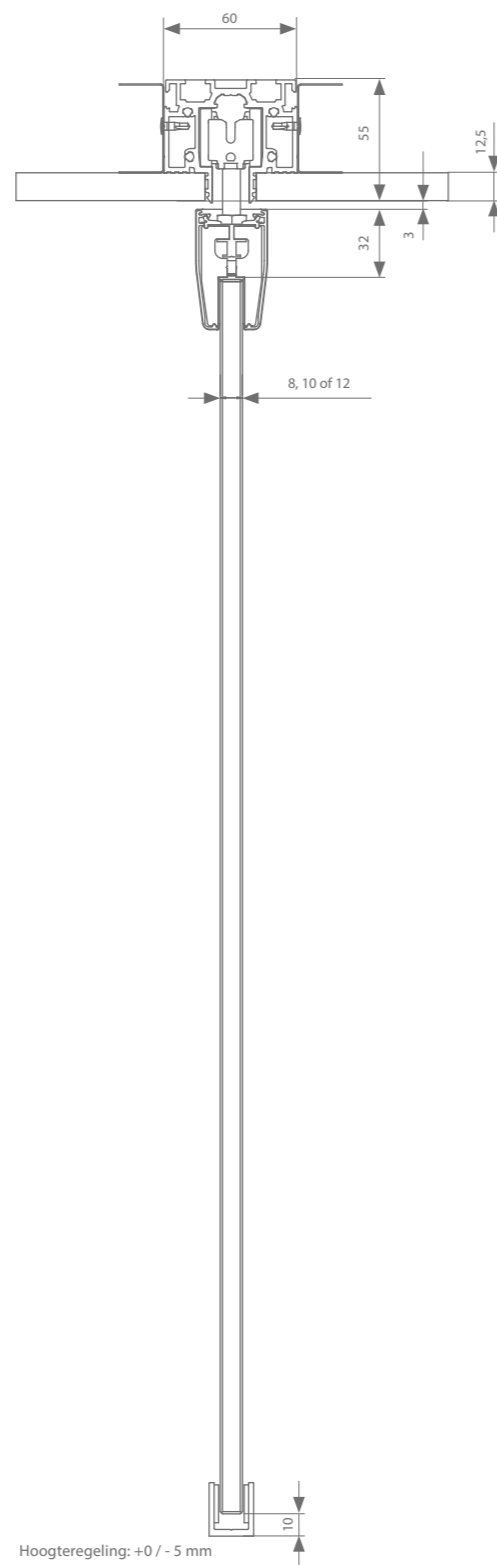

Voor gipsplaat (1)

Profielen

	Max. deurbreedte	Lengte			
Loopprofiel (1)	1000 mm	2000 mm	AAA.11100200.02	AAA.11100200.07	AAA.11100200.05
	1500 mm	3000 mm	AAA.11100300.02	AAA.11100300.07	AAA.11100300.05
	2000 mm	4000 mm	AAA.11100400.02	AAA.11100400.07	AAA.11100400.05
	3000 mm	6000 mm	AAA.11100600.02	AAA.11100600.07	AAA.11100600.05
ESSI®-module (optie)		100 mm	AAA.11110010.02	AAA.11110010.07	AAA.11110010.05
2 x extra afdekprofiel voor systeemplafonds (2)	1000 mm	2000 mm			AAA.11120200.05
	1500 mm	3000 mm			AAA.11120300.05
	2000 mm	4000 mm			AAA.11120400.05
	3000 mm	6000 mm			AAA.11120600.05
+ 2 x voor ESSI					AAA.11113010.05
Afdekprofiel	1000 mm	2000 mm	AAB.12100200.02	AAB.12100200.07	AAB.12100200.05
	1500 mm	3000 mm	AAB.12100300.02	AAB.12100300.07	AAB.12100300.05
	2000 mm	4000 mm	AAB.12100400.02	AAB.12100400.07	AAB.12100400.05
	3000 mm	6000 mm	AAB.12100600.02	AAB.12100600.07	AAB.12100600.05
Eindkap glasklem		Glasdikte			
		8 mm	AAB.92110000.02	AAB.92110000.07	AAB.92110000.05
		10 mm	AAB.92120000.02	AAB.92120000.07	AAB.92120000.05
	12 mm	AAB.92130000.02	AAB.92130000.07	AAB.92130000.05	

* zwarte structuurlak RAL 9005, witte structuurlak RAL 9016

Garnituurkeuze

Compacte ophanging	Min. deurbreedte	Min. deurbreedte ESSI	Artikelnummer
Met 2 stoppers	367 mm	453 mm	AAB.20000000.00
Met dubbelwerkende softclose	611 mm	670 mm	AAB.20020000.00

Elke garnituur is voorzien van alle benodigde rollen of softclosen, ophanging, geleiding en stoppers.