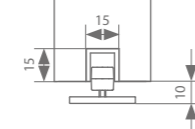

* zie p.68 voor meer info

Elke garnituur is voorzien van alle benodigde rollen of softclosen, ophanging, geleiding en stoppers.

Technische tekeningen

Muurbevestiging 40 mm

Muurbevestiging 44 mm

Hoogteregeling: + - 4 mm