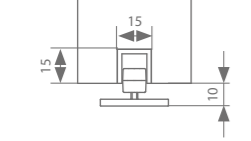

Technische tekeningen

Muurbevestiging 50 mm

Muurbevestiging 54 mm

Hoogteregeling: + - 4 mm

Profielen

	Max. deurbreedte	Lengte			
Loopprofiel	1000 mm	2000 mm	AAA.11000200.02	AAA.11000200.07	AAA.11000200.05
	1500 mm	3000 mm	AAA.11000300.02	AAA.11000300.07	AAA.11000300.05
	2000 mm	4000 mm	AAA.11000400.02	AAA.11000400.07	AAA.11000400.05
	3000 mm	6000 mm	AAA.11000600.02	AAA.11000600.07	AAA.11000600.05
ESSI®-module (optie)		100 mm	AAA.11010010.02	AAA.11010010.07	AAA.11010010.05
Muurbeugel		elke 500 mm nodig	AAA.01100000.01		
Ondergeleidingsprofiel	1000 mm	1000 mm	AAA.15000100.00		
	1250 mm	1250 mm	AAA.15000125.00		
	1500 mm	1500 mm	AAA.15000150.00		
	2000 mm	2000 mm	AAA.15000200.00		
	3000 mm	3000 mm	AAA.15000300.00		
	6000 mm	6000 mm	AAA.15000600.00		