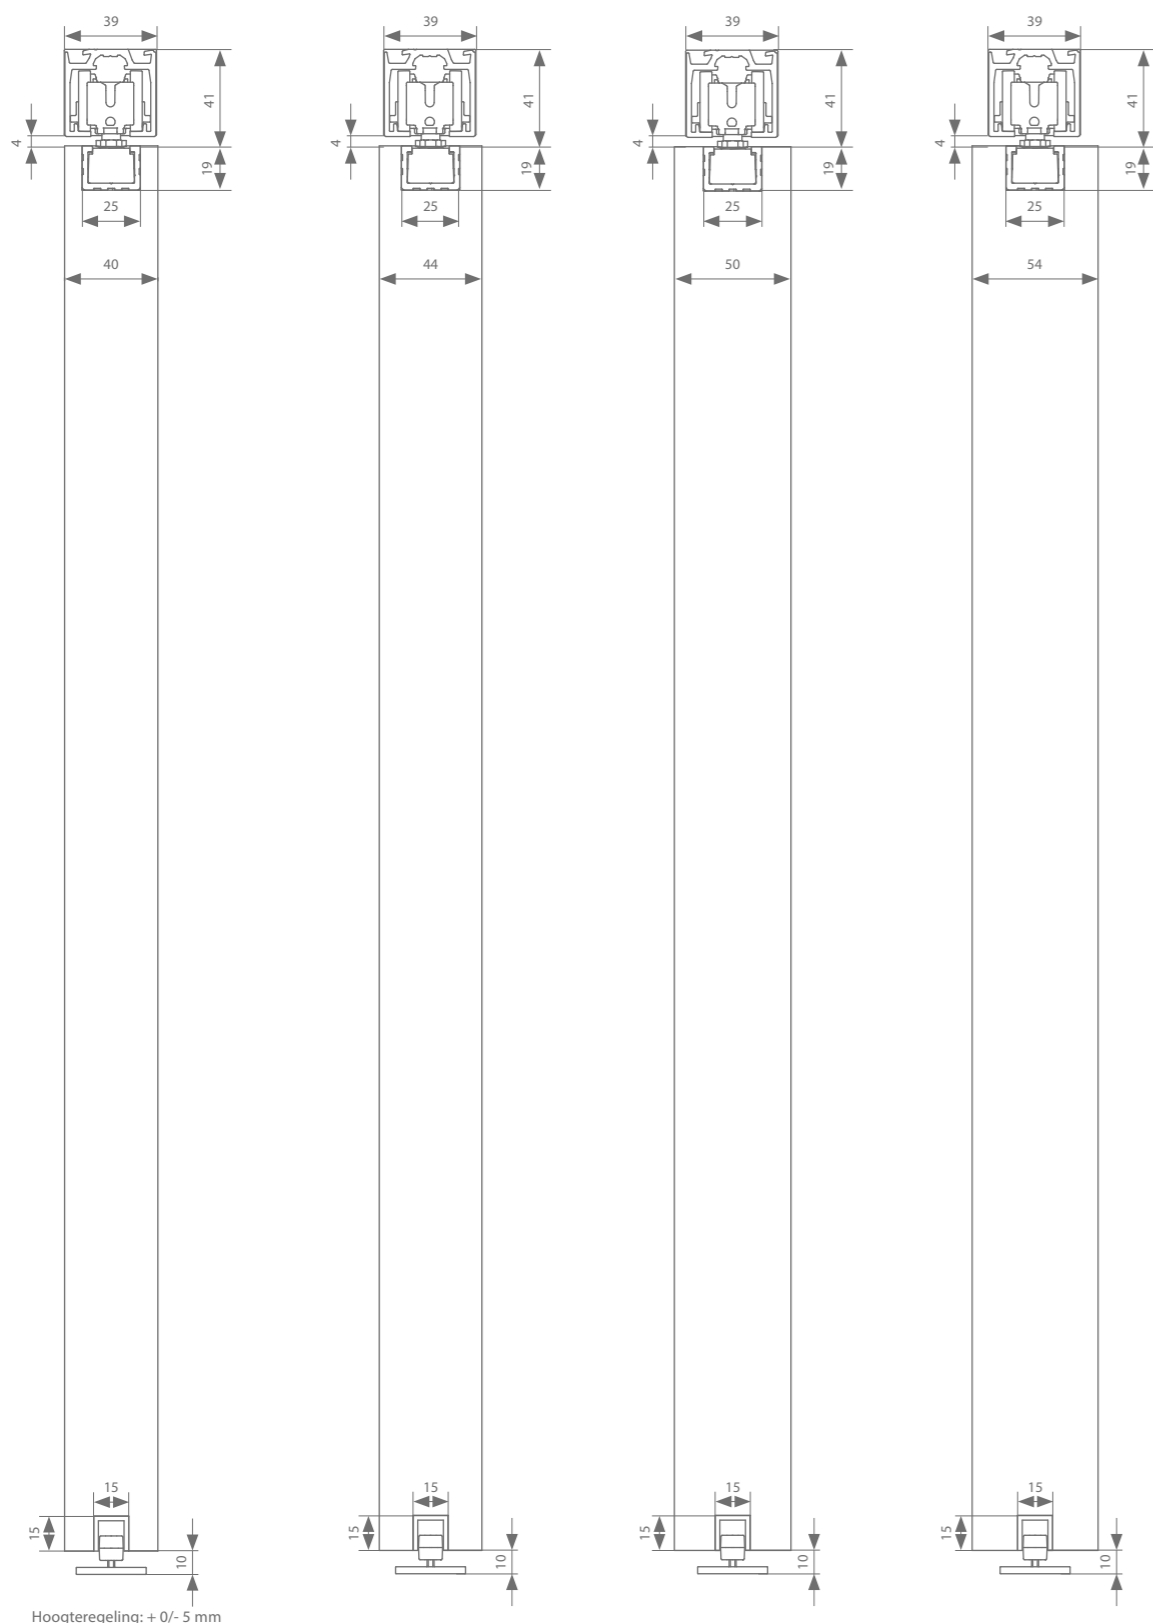

Technische tekeningen

Plafondbevestiging 40 mm Plafondbevestiging 44 mm Plafondbevestiging 50 mm Plafondbevestiging 54 mm

Hoogteregeling: + 0/- 5 mm

Profielen

	Max. deurbreedte	Lengte			
Loopprofiel	1000 mm	2000 mm	AAA.11000200.02	AAA.11000200.07	AAA.11000200.05
	1500 mm	3000 mm	AAA.11000300.02	AAA.11000300.07	AAA.11000300.05
	2000 mm	4000 mm	AAA.11000400.02	AAA.11000400.07	AAA.11000400.05
	3000 mm	6000 mm	AAA.11000600.02	AAA.11000600.07	AAA.11000600.05
ESSI®-module (optie)		100 mm	AAA.11010010.02	AAA.11010010.07	AAA.11010010.05
Set eindkappen			AAA.91000000.02	AAA.91000000.07	AAA.91000000.05
Compactprofiel (optioneel)		248 mm*	AAA.14000025.00 (2 x)		
	1000mm	1000mm	AAA.14000100.00		
	1250mm	1250mm	AAA.14000125.00		
	1500mm	1500mm	AAA.14000150.00		
	2000mm	2000mm	AAA.14000200.00		
	3000mm	3000mm	AAA.14000300.00		
6000mm	6000mm	AAA.14000600.00			
Eindkap compactprofiel (optioneel)			AAA.94000000.02	AAA.94000000.07	AAA.94000000.05
Ondergeleidingsprofiel	1000 mm	1000 mm	AAA.15000100.00		
	1250 mm	1250 mm	AAA.15000125.00		
	1500 mm	1500 mm	AAA.15000150.00		
	2000 mm	2000 mm	AAA.15000200.00		
	3000 mm	3000 mm	AAA.15000300.00		
	6000 mm	6000 mm	AAA.15000600.00		

* kan niet gecombineerd worden met ESSI®

Manuele garnituur

	Compacte ophanging	Min. deurbreedte	Min. deurbreedte ESSI	Artikelnummer
	Met 2 stoppers	357 mm	443 mm	AAA.20100000.00
	Dubbelwerkende softclose	590 mm	664 mm	AAA.20120000.00
	Met 2 stoppers	357 mm	443 mm	AAA.20200000.00
	Dubbelwerkende softclose	590 mm	664 mm	AAA.20220000.00

Elke garnituur is voorzien van alle benodigde rollen of softclosen, ophanging, geleiding en stoppers.