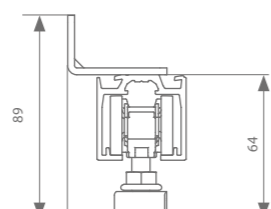

* zie p.68 voor meer info
** Voor passende eindkappen en clips, zie p. 17.

Technische tekeningen

Muurbevestiging 40 mm

Muurbevestiging 44 mm

0-13 40

0-11 44

Hoogteregeling: + - 4 mm

Profielen