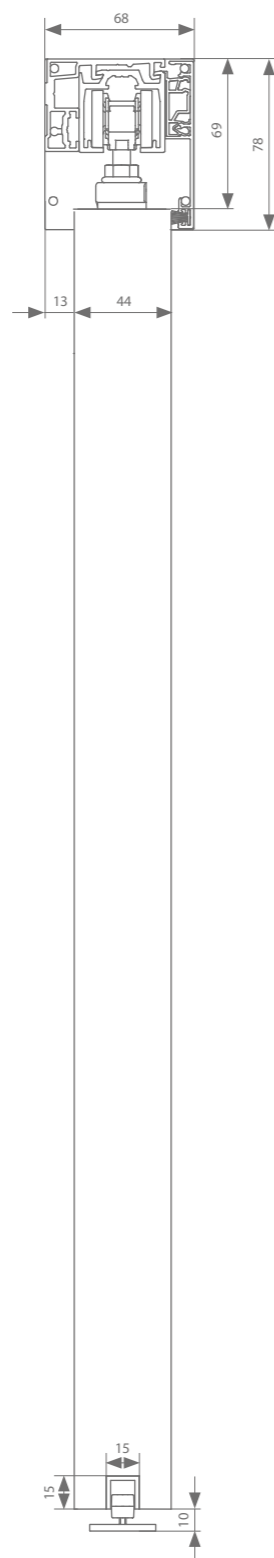

Muurbevestiging 44 mm

Hoogteregeling: + - 4 mm

Profielen

stel uw set samen

	Max. deurbreedte	Lengte			
Loopprofiel	1000 mm	2000 mm	AAA.11000200.02	AAA.11000200.07	AAA.11000200.05
	1500 mm	3000 mm	AAA.11000300.02	AAA.11000300.07	AAA.11000300.05
	2000 mm	4000 mm	AAA.11000400.02	AAA.11000400.07	AAA.11000400.05
	3000 mm	6000 mm	AAA.11000600.02	AAA.11000600.07	AAA.11000600.05
ESSI®-module (optie)		100 mm	AAA.11010010.02	AAA.11010010.07	AAA.11010010.05
Muurprofiel	1000 mm	2000 mm	AAA.13100200.02	AAA.13100200.07	AAA.13100200.05
	1500 mm	3000 mm	AAA.13100300.02	AAA.13100300.07	AAA.13100300.05
	2000 mm	4000 mm	AAA.13100400.02	AAA.13100400.07	AAA.13100400.05
	3000 mm	6000 mm	AAA.13100600.02	AAA.13100600.07	AAA.13100600.05
+ bevestigingsset		1 per 3 m		AAA.13010000.07	
Afdekprofiel	1000 mm	2000 mm	AAA.12000200.02	AAA.12000200.07	AAA.12000200.05
	1500 mm	3000 mm	AAA.12000300.02	AAA.12000300.07	AAA.12000300.05
	2000 mm	4000 mm	AAA.12000400.02	AAA.12000400.07	AAA.12000400.05
	3000 mm	6000 mm	AAA.12000600.02	AAA.12000600.07	AAA.12000600.05
+ smalle clips 1 per meter afdekprofiel		100 mm		AAA.12010010.07	
Set eindkappen			AAA.92010000.02	AAA.92010000.07	AAA.92010000.05
Tochtstrip	1000 mm	2000 mm	AAA.12010200.02	AAA.12010200.07	
	1500 mm	3000 mm	AAA.12010300.02	AAA.12010300.07	
	2000 mm	4000 mm	AAA.12010400.02	AAA.12010400.07	
	3000 mm	6000 mm	AAA.12010600.02	AAA.12010600.07	
Ondergeleidingsprofiel	1000 mm	1000 mm	AAA.15000100.00		
	1250 mm	1250 mm	AAA.15000125.00		
	1500 mm	1500 mm	AAA.15000150.00		
	2000 mm	2000 mm	AAA.15000200.00		
	3000 mm	3000 mm	AAA.15000300.00		
	6000 mm	6000 mm	AAA.15000600.00		

Manuele garnituur

Dwarse ophanging	Min. deurbreedte	Min. deurbreedte ESSI	Artikelnummer
Met 2 stoppers	352 mm	437 mm	AAA.20000000.00
Met dubbelwerkende softclose	580 mm	664 mm	AAA.20020000.00

Gemotoriseerde garnituur*

Dwarse ophanging met motor	Min. deurbreedte	Min. deurbreedte ESSI	Lengte	Artikelnummer
Garnituur	A-slide**	702 mm	794 mm	AAA.20030000.00
Riem	Min. aantal meter riemplengte = (4 x deurbreedte) + 200 mm			50 m AK9.709.050 20 m AK9.709.020 10 m AK9.709.010
Afstandsbediening	voor 1 kanaal			AM3.100.104.61
	voor 4 kanalen			AM3.100.104.64

Elke garnituur is voorzien van alle benodigde rollen of softclosen, ophanging, geleiding en stoppers.

Totaalsets

	Max. deurbreedte	Lengte			
Met 2 stoppers	1000 mm	2000 mm	AAA.32010200.02	AAA.32010200.07	AAA.32010200.05
Dubbelwerkende softclose	1000 mm	2000 mm	AAA.32012200.02	AAA.32012200.07	AAA.32012200.05

* zie p.68 voor meer info
** Voor passende eindkappen en clips, zie p. 17.