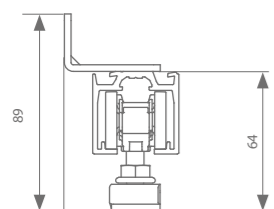

* zie p.68 voor meer info
** Voor passende eindkappen en clips, zie p. 17.

Technische tekeningen

Muurbevestiging 40 mm

Muurbevestiging 44 mm

0-13 40

0-11 44

Hoogteregeling: + - 4 mm

Profielen