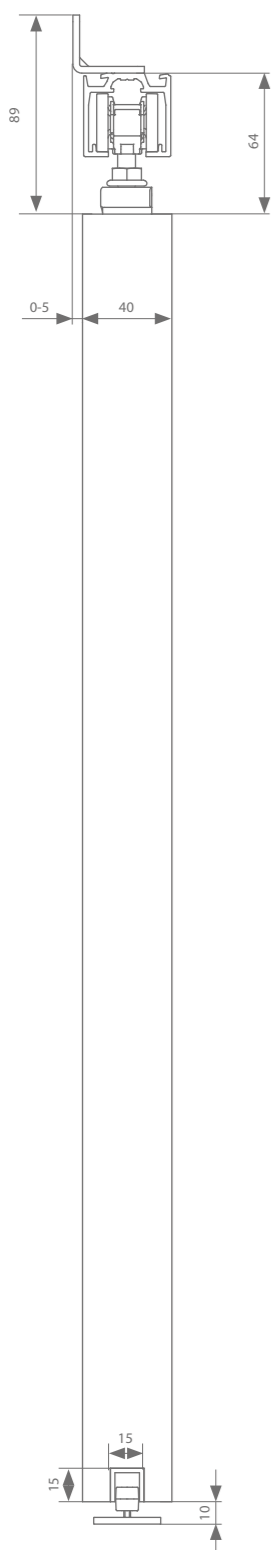

Technische tekeningen

Muurbevestiging 40 mm