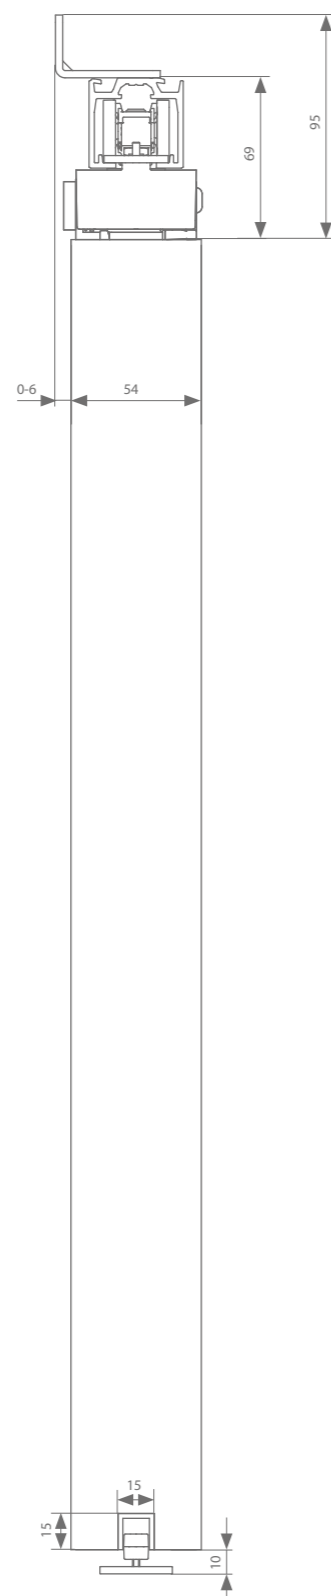

* zie p.68 voor meer info

Elke garnituur is voorzien van alle benodigde rollen of softclosen, ophanging, geleiding en stoppers.

Technische tekeningen

Muurbevestiging 50 mm

Muurbevestiging 54 mm

Hoogteregeling: + - 4 mm