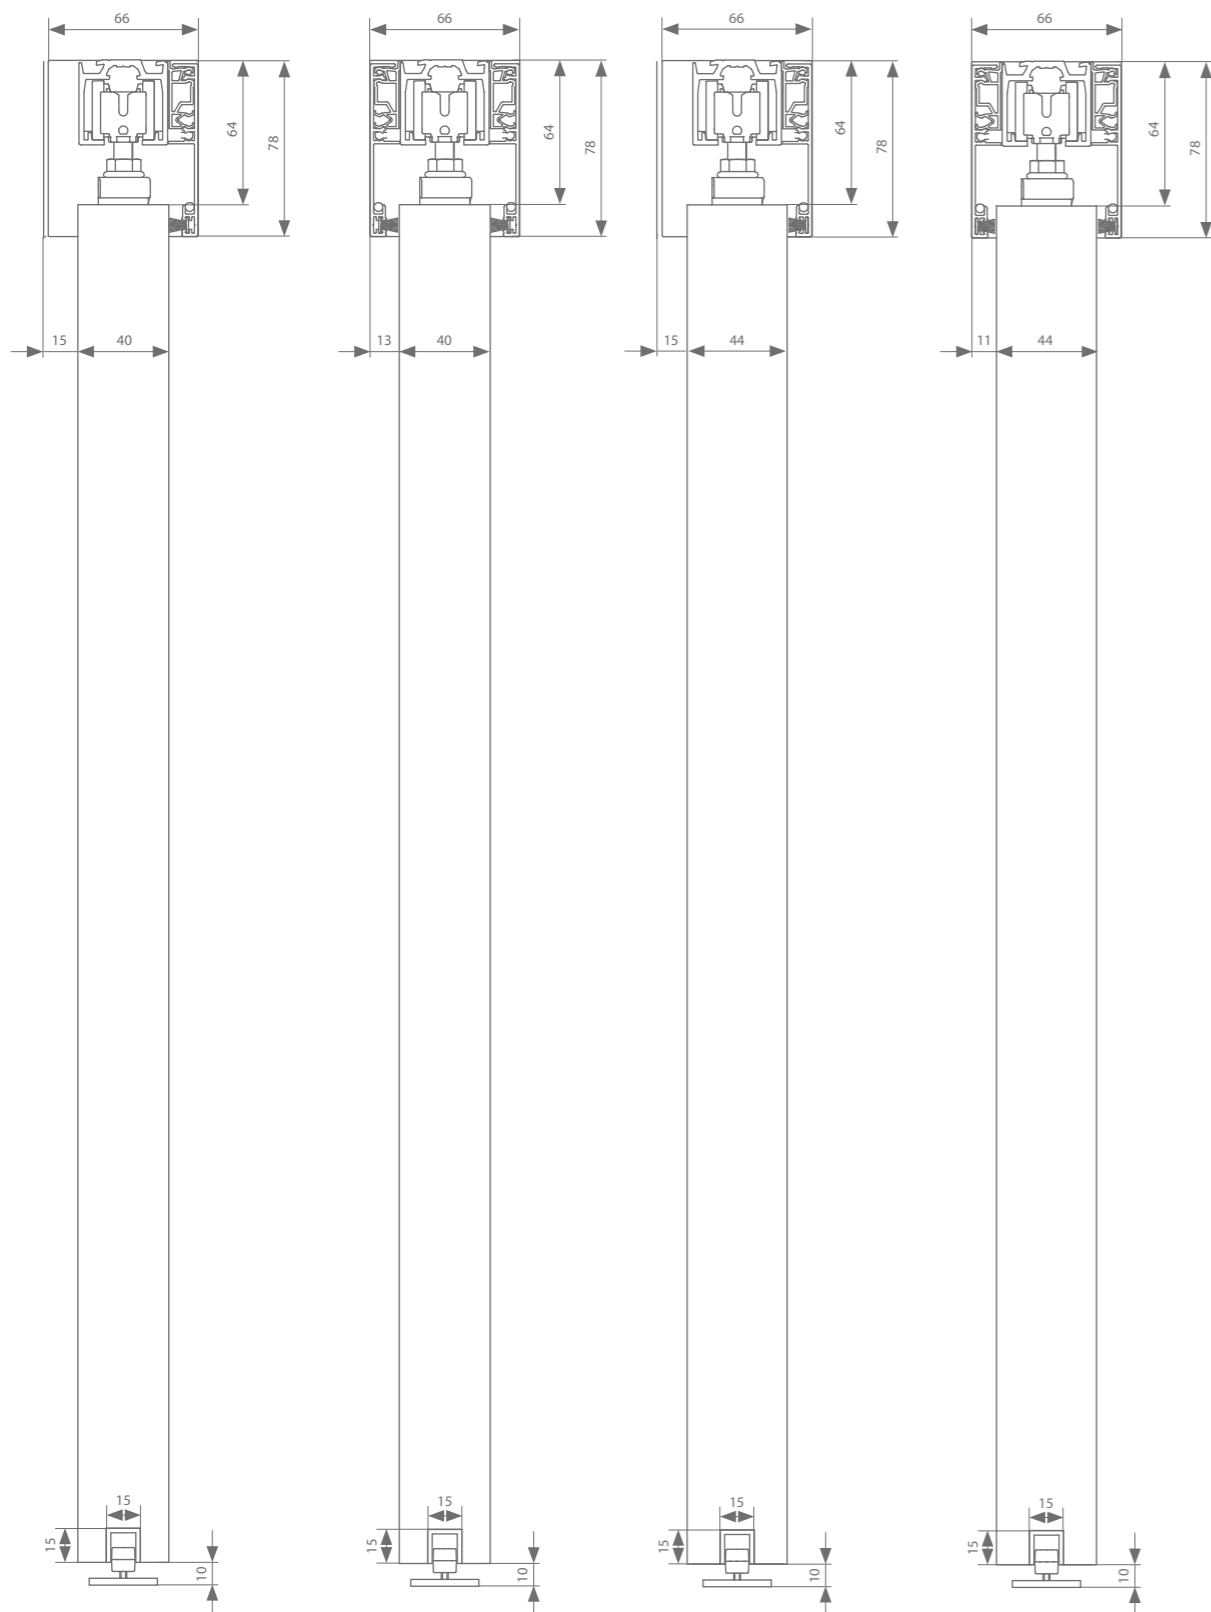

Technische tekeningen

Plafondbevestiging 40 mm

Plafondbevestiging 44 mm

Hoogteregeling: + - 4 mm

Profielen

	Max. deurbreedte	Lengte			
Loopprofiel	1000 mm	2000 mm	AAA.11000200.02	AAA.11000200.07	AAA.11000200.05
	1500 mm	3000 mm	AAA.11000300.02	AAA.11000300.07	AAA.11000300.05
	2000 mm	4000 mm	AAA.11000400.02	AAA.11000400.07	AAA.11000400.05
	3000 mm	6000 mm	AAA.11000600.02	AAA.11000600.07	AAA.11000600.05
ESSI®-module (optie)		100 mm	AAA.11010010.02	AAA.11010010.07	AAA.11010010.05
Afdekprofiel	1000 mm	2000 mm	AAA.12000200.02	AAA.12000200.07	AAA.12000200.05
	1500 mm	3000 mm	AAA.12000300.02	AAA.12000300.07	AAA.12000300.05
	2000 mm	4000 mm	AAA.12000400.02	AAA.12000400.07	AAA.12000400.05
	3000 mm	6000 mm	AAA.12000600.02	AAA.12000600.07	AAA.12000600.05
+ kleine clips 1 per meter afdekprofiel		100 mm		AAA.12010010.07	
Set eindkappen			AAA.92020000.02	AAA.92020000.07	AAA.92020000.05
Tochtstrip	1000 mm	2000 mm	AAA.12010200.02	AAA.12010200.07	
	1500 mm	3000 mm	AAA.12010300.02	AAA.12010300.07	
	2000 mm	4000 mm	AAA.12010400.02	AAA.12010400.07	
	3000 mm	6000 mm	AAA.12010600.02	AAA.12010600.07	
Ondergeleidingsprofiel	1000 mm	1000 mm	AAA.15000100.00		
	1250 mm	1250 mm	AAA.15000125.00		
	1500 mm	1500 mm	AAA.15000150.00		
	2000 mm	2000 mm	AAA.15000200.00		
	3000 mm	3000 mm	AAA.15000300.00		
	6000 mm	6000 mm	AAA.15000600.00		

Manuele garnituur

Dwarse ophanging	Min. deurbreedte	Min. deurbreedte ESSI	Artikelnummer
Met 2 stoppers	352 mm	437 mm	AAA.20000000.00
Met dubbelwerkende softclose	580 mm	664 mm	AAA.20020000.00

Gemotoriseerde garnituur*

Dwarse ophanging met motor	Min. deurbreedte	Min. deurbreedte ESSI	Lengte	Artikelnummer
Garnituur	A-slide**	702 mm	794 mm	AAA.20030000.00
Riem	Min. aantal meter riemlengte = (4 x deurbreedte) + 200 mm		50 m	AK9.709.050
			20 m	AK9.709.020
			10 m	AK9.709.010
Afstandsbediening	voor 1 kanaal			AM3.100.104.61
	voor 4 kanalen			AM3.100.104.64

* zie p.68 voor meer info

** Voor passende eindkappen en clips, zie p. 11.

Elke garnituur is voorzien van alle benodigde rollen of softclosen, ophanging, geleiding en stoppers.