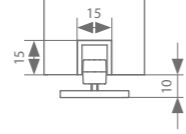

* zie p.68 voor meer info
** Voor passende eindkappen en clips, zie p. 17.

Technische tekeningen

Muurbevestiging 40 mm

Muurbevestiging 44 mm

0-13 40

0-11 44

Hoogteregeling: + - 4 mm

Profielen