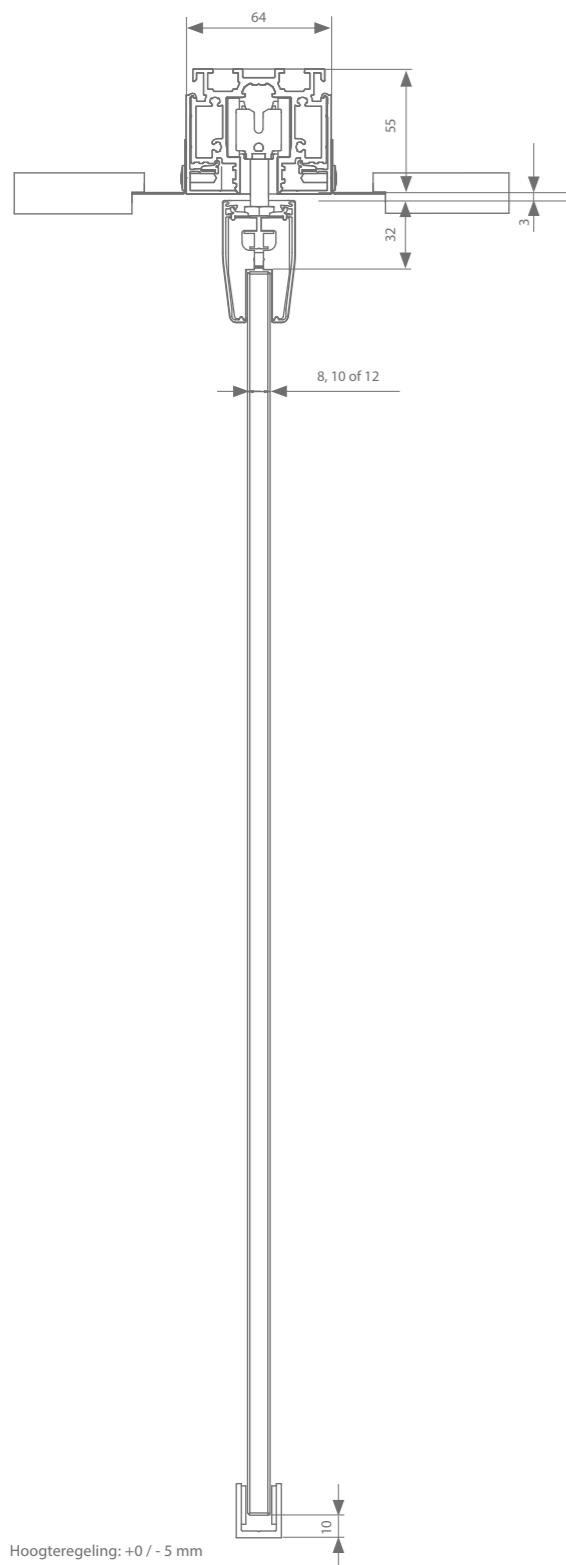

Technische tekeningen

Voor systeemplafond (1+2)