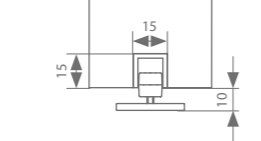

Technische tekeningen

Muurbevestiging 50 mm

Muurbevestiging 54 mm

Hoogteregeling: + - 4 mm

Profielen

	Max. deurbreedte	Lengte			
Loopprofiel	1000 mm	2000 mm	AAA.11000200.02	AAA.11000200.07	AAA.11000200.05
	1500 mm	3000 mm	AAA.11000300.02	AAA.11000300.07	AAA.11000300.05
	2000 mm	4000 mm	AAA.11000400.02	AAA.11000400.07	AAA.11000400.05
	3000 mm	6000 mm	AAA.11000600.02	AAA.11000600.07	AAA.11000600.05
ESSI®-module (optie)		100 mm	AAA.11010010.02	AAA.11010010.07	AAA.11010010.05
Muurbeugel		elke 500 mm nodig	AAA.01100000.01		
Ondergeleidingsprofiel	1000 mm	1000 mm	AAA.15000100.00		
	1250 mm	1250 mm	AAA.15000125.00		
	1500 mm	1500 mm	AAA.15000150.00		
	2000 mm	2000 mm	AAA.15000200.00		
	3000 mm	3000 mm	AAA.15000300.00		
	6000 mm	6000 mm	AAA.15000600.00		