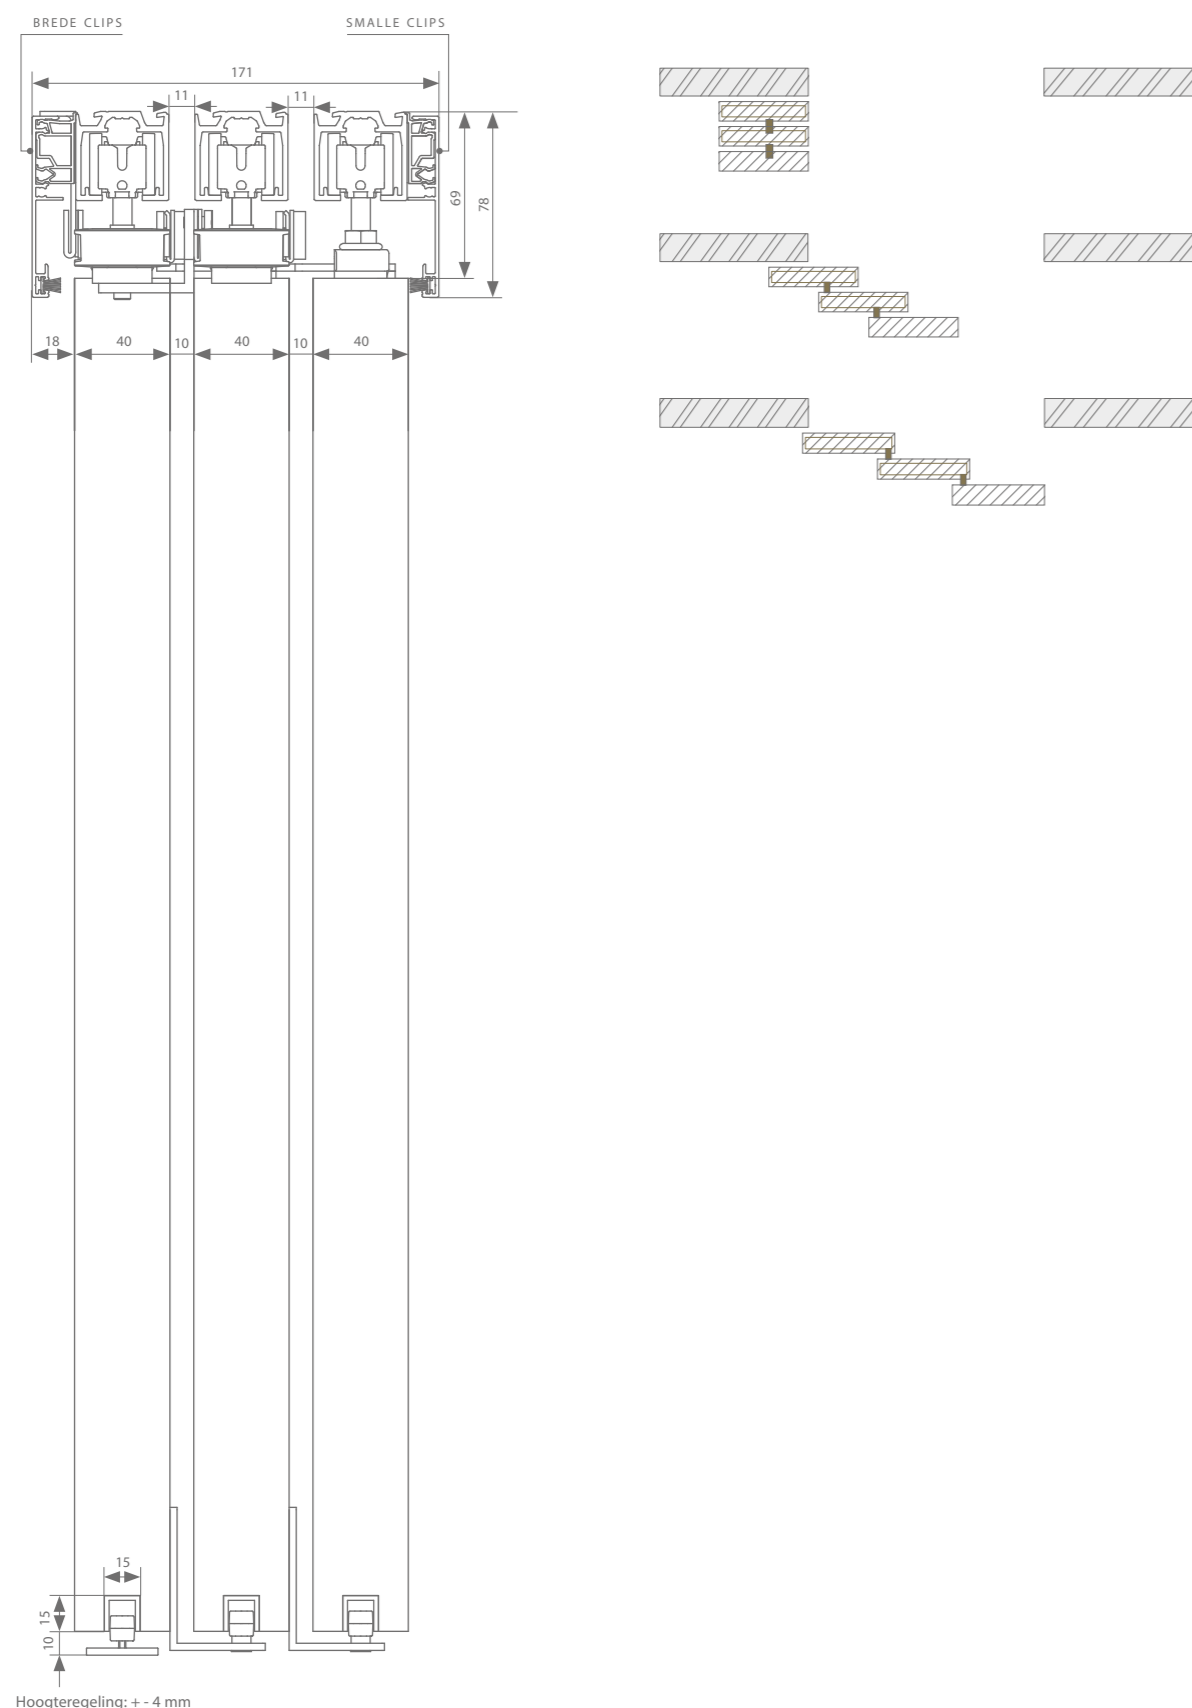

Technische tekeningen

Profielen

	Max. deurbreedte	Lengte			
3 x loopprofiel	500 mm	2000 mm	AAA.11000200.02	AAA.11000200.07	AAA.11000200.05
	750 mm	3000 mm	AAA.11000300.02	AAA.11000300.07	AAA.11000300.05
	1000 mm	4000 mm	AAA.11000400.02	AAA.11000400.07	AAA.11000400.05
	1500 mm	6000 mm	AAA.11000600.02	AAA.11000600.07	AAA.11000600.05
3 x ESSI®-module (optie)		100 mm	AAA.11010010.02	AAA.11010010.07	AAA.11010010.05
2 x afdekprofiel	500 mm	2000 mm	AAA.12000200.02	AAA.12000200.07	AAA.12000200.05
	750 mm	3000 mm	AAA.12000300.02	AAA.12000300.07	AAA.12000300.05
	1000 mm	4000 mm	AAA.12000400.02	AAA.12000400.07	AAA.12000400.05
	1500 mm	6000 mm	AAA.12000600.02	AAA.12000600.07	AAA.12000600.05
+ smalle clips 1 per meter afdekprofiel		100 mm		AAA.12010010.07	
+ brede clips 1 per meter afdekprofiel		100 mm 1000 mm		AAA.12020010.07 AAA.12020100.07	
2 x tochtstrip	500 mm	2000 mm	AAA.12010200.02	AAA.12010200.07	
	750 mm	3000 mm	AAA.12010300.02	AAA.12010300.07	
	1000 mm	4000 mm	AAA.12010400.02	AAA.12010400.07	
	1500 mm	6000 mm	AAA.12010600.02	AAA.12010600.07	
3 x ondergeleidingsprofiel	1000 mm	1000 mm	AAA.15000100.00		
	1250 mm	1250 mm	AAA.15000125.00		
	1500 mm	1500 mm	AAA.15000150.00		
	2000 mm	2000 mm	AAA.15000200.00		
	3000 mm	3000 mm	AAA.15000300.00		
	6000 mm	6000 mm	AAA.15000600.00		

Manuele garnituur

	Dwarse ophanging	Min. deurbreedte	Min. deurbreedte ESSI	Lengte	Artikelnummer	
	3 x telescopisch	1 x nodig	426 mm	472 mm	AAA.20005000.00	
	Riem	Min. aantal meter riemlengte = (4 x deurbreedte) + 400 mm			50 m 20 m 10 m	AK9.709.050 AK9.709.020 AK9.709.010

Gemotoriseerde garnituur*

	Dwarse ophanging met motor	Min. deurbreedte	Min. deurbreedte ESSI	Lengte	Artikelnummer
Garnituur	A-slide** (max. 40 kg per deur, 1 x nodig)	742 mm	805 mm		AAA.20033000.00
Riem	Min. aantal meter riemlengte = (12 x deurbreedte) + 600 mm			50 m 20 m 10 m	AK9.709.050 AK9.709.020 AK9.709.010
Afstandsbediening	voor 1 kanaal				AM3.100.104.61
	voor 4 kanalen				AM3.100.104.64

* zie p.68 voor meer info
** Niet combineerbaar met afdekprofielen en eindkappen

Elke garnituur is voorzien van alle benodigde rollen of softclosen, ophanging, geleiding en stoppers.