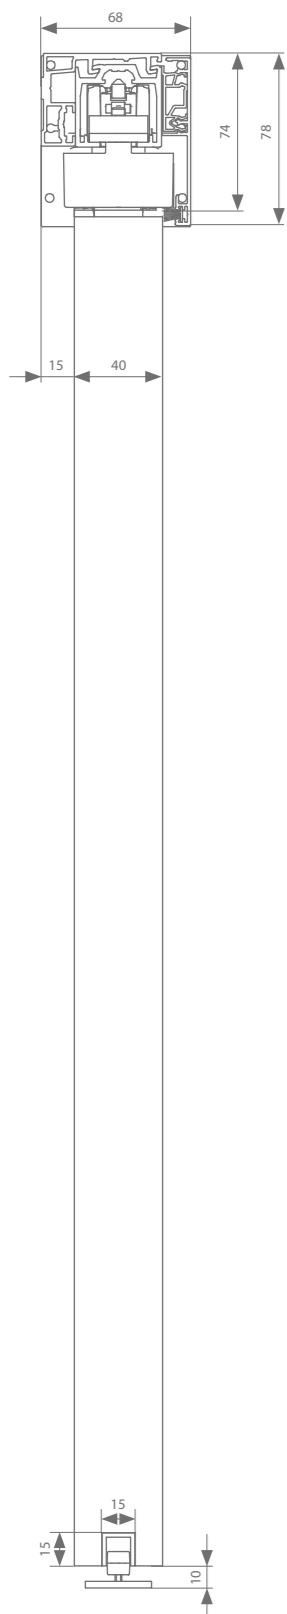

argenta Xperta hout
muurbevestiging symmetrisch 40/44 mm met plint

Technische tekeningen

Muurbevestiging 40 mm