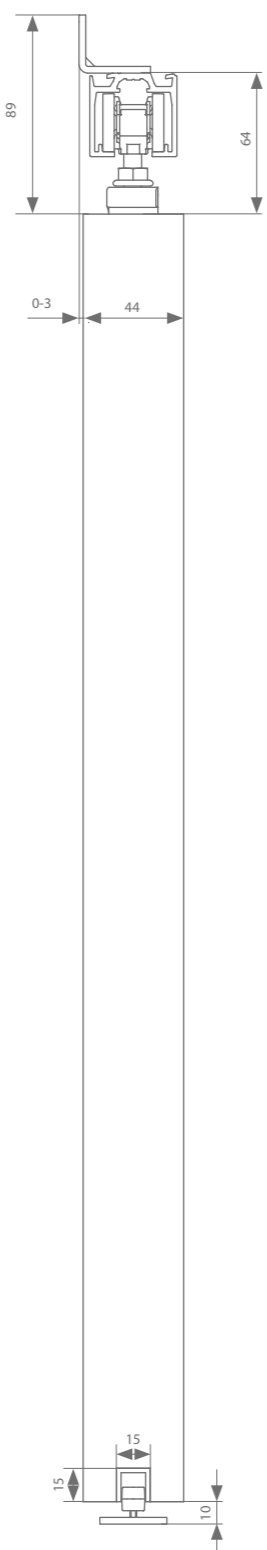

* zie p.68 voor meer info

Elke garnituur is voorzien van alle benodigde rollen of softclosen, ophanging, geleiding en stoppers.

Technische tekeningen

Muurbevestiging 40 mm

Muurbevestiging 44 mm

Hoogteregeling: + - 4 mm