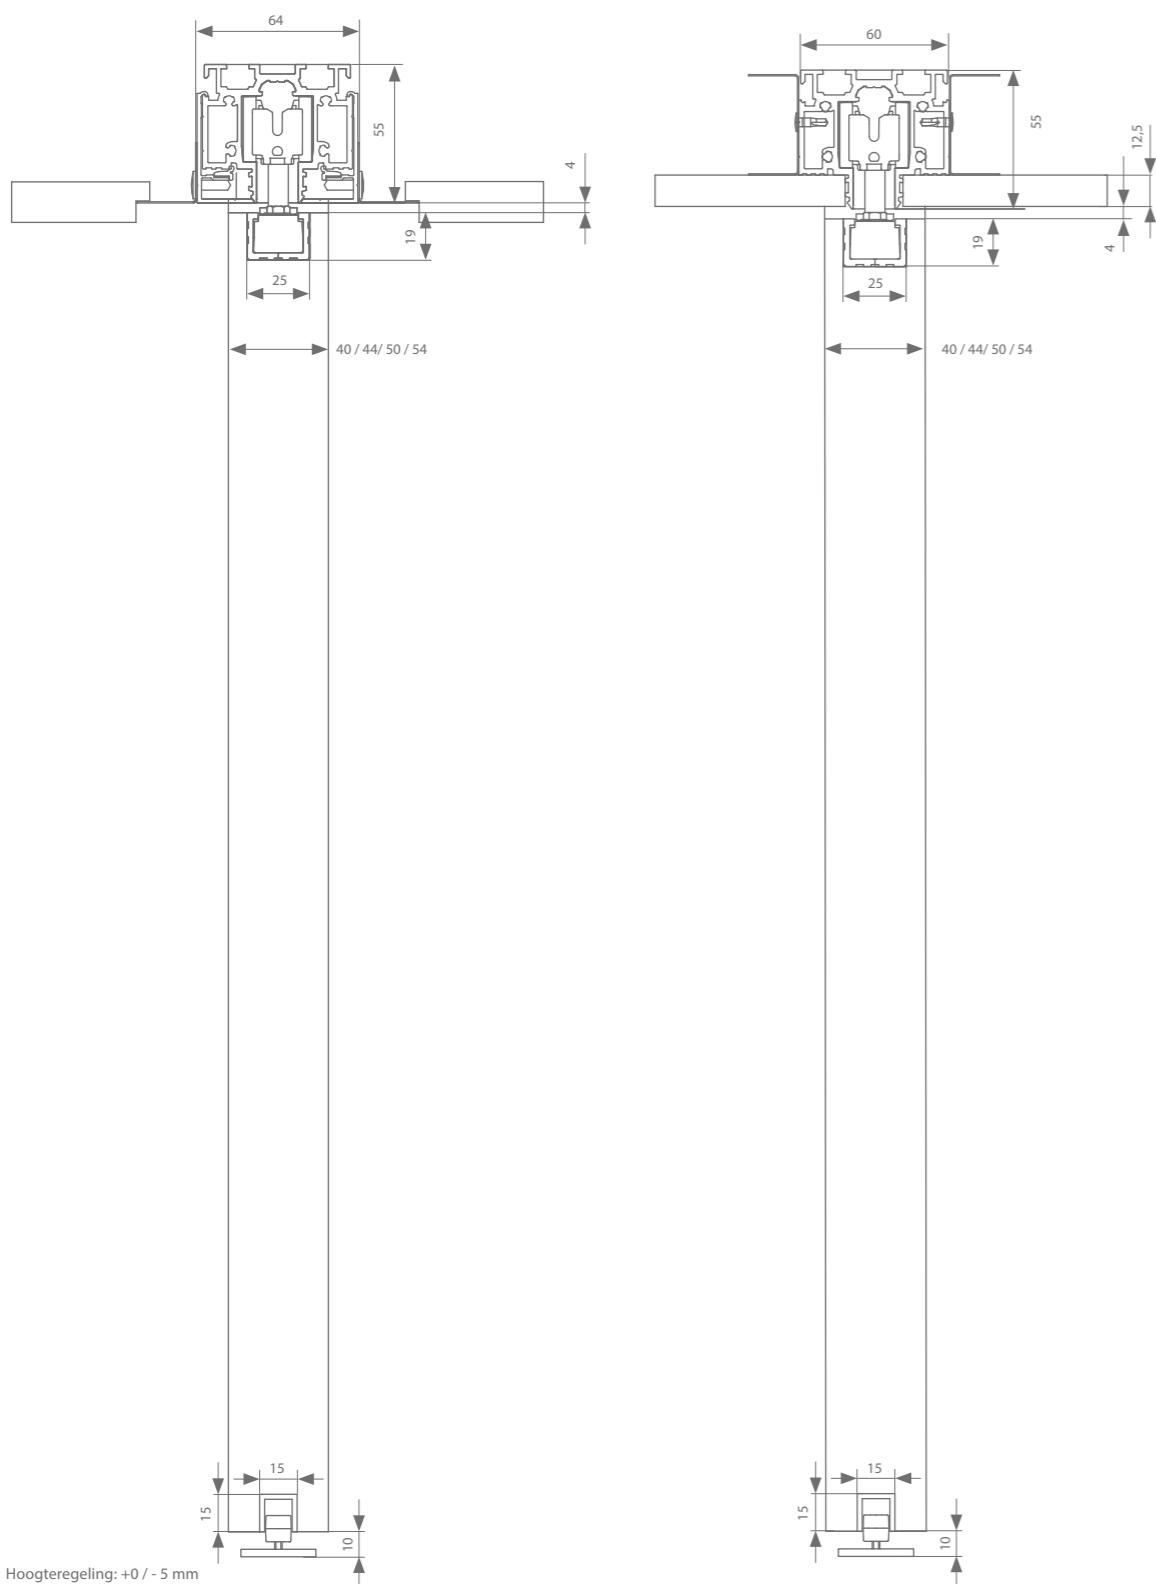

Technische tekeningen

Voor systeemplafond (1+2)

Voor gipsplaat (1)

Hoogteregeling: +0 / - 5 mm

Profielen

	Max. deurbreedte	Lengte			
Loopprofiel (1)	1000 mm	2000 mm	AAA.11100200.02	AAA.11100200.07	AAA.11100200.05
	1500 mm	3000 mm	AAA.11100300.02	AAA.11100300.07	AAA.11100300.05
	2000 mm	4000 mm	AAA.11100400.02	AAA.11100400.07	AAA.11100400.05
	3000 mm	6000 mm	AAA.11100600.02	AAA.11100600.07	AAA.11100600.05
ESSI®-module (optie)		100 mm	AAA.11110010.02	AAA.11110010.07	AAA.11110010.05
2 x extra afdekprofiel voor systeemplafonds (2)	1000 mm	2000 mm			AAA.11120200.05
	1500 mm	3000 mm			AAA.11120300.05
	2000 mm	4000 mm			AAA.11120400.05
	3000 mm	6000 mm			AAA.11120600.05
+ 2 x voor ESSI					AAA.11113010.05
Compactprofiel (optioneel)	1000 mm	1000 mm	AAA.14000100.00		
	1250 mm	1250 mm	AAA.14000125.00		
	1500 mm	1500 mm	AAA.14000150.00		
	2000 mm	2000 mm	AAA.14000200.00		
	3000 mm	3000 mm	AAA.14000300.00		
	6000 mm	6000 mm	AAA.14000600.00		
Eindkap compactprofiel (optioneel)			AAA.94000000.02	AAA.94000000.07	AAA.94000000.05
Ondergeleidingsprofiel	1000 mm	1000 mm	AAA.15000100.00		
	1250 mm	1250 mm	AAA.15000125.00		
	1500 mm	1500 mm	AAA.15000150.00		
	2000 mm	2000 mm	AAA.15000200.00		
	3000 mm	3000 mm	AAA.15000300.00		
	6000 mm	6000 mm	AAA.15000600.00		

Manuele garnituur

	Compacte ophanging	Min. deurbreedte	Min. deurbreedte ESSI	Artikelnummer
	Met 2 stoppers	357 mm	443 mm	AAA.20100000.00
	Dubbelwerkende softclose	590 mm	664 mm	AAA.20120000.00
	Met 2 stoppers	357 mm	443 mm	AAA.20200000.00
	Dubbelwerkende softclose	590 mm	664 mm	AAA.20220000.00

Elke garnituur is voorzien van alle benodigde rollen of softclosen, ophanging, geleiding en stoppers.