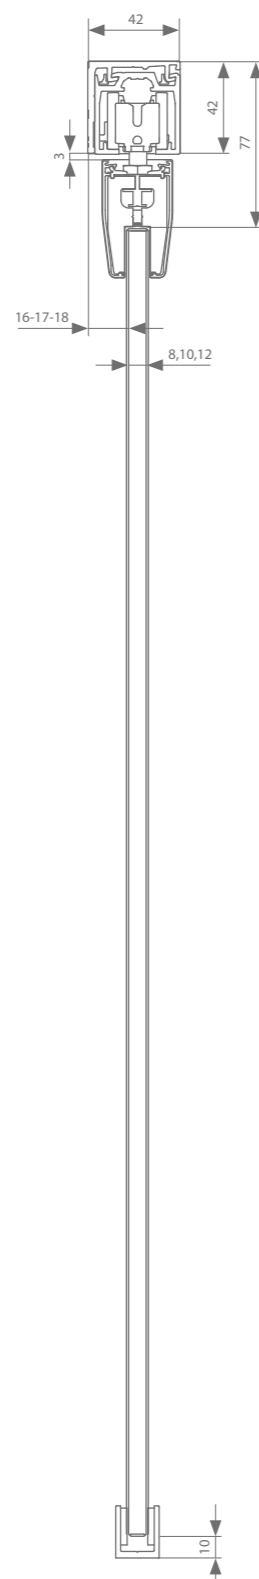

Technische tekeningen

Hoogteregeling: + 0 / - 5 mm

Profielen

	Max. deurbreedte	Lengte			
Loopprofiel	1000 mm	2000 mm	AAA.11000200.02	AAA.11000200.07	AAA.11000200.05
	1500 mm	3000 mm	AAA.11000300.02	AAA.11000300.07	AAA.11000300.05
	2000 mm	4000 mm	AAA.11000400.02	AAA.11000400.07	AAA.11000400.05
	3000 mm	6000 mm	AAA.11000600.02	AAA.11000600.07	AAA.11000600.05
ESSI®-module (optie)		100 mm	AAA.11010010.02	AAA.11010010.07	AAA.11010010.05
Muurprofiel	1000 mm	2000 mm	AAB.13200200.02	AAB.13200200.07	AAB.13200200.05
	1500 mm	3000 mm	AAB.13200300.02	AAB.13200300.07	AAB.13200300.05
	2000 mm	4000 mm	AAB.13200400.02	AAB.13200400.07	AAB.13200400.05
	3000 mm	6000 mm	AAB.13200600.02	AAB.13200600.07	AAB.13200600.05
+ bevestigingsset			AAA.13010000.07		
Set eindkappen			AAB.93200000.02	AAB.93200000.07	AAB.93200000.05
Afdekprofiel	1000 mm	2000 mm	AAB.12100200.02	AAB.12100200.07	AAB.12100200.05
	1500 mm	3000 mm	AAB.12100300.02	AAB.12100300.07	AAB.12100300.05
	2000 mm	4000 mm	AAB.12100400.02	AAB.12100400.07	AAB.12100400.05
	3000 mm	6000 mm	AAB.12100600.02	AAB.12100600.07	AAB.12100600.05
	Glasdikte				
Eindkap glasklem		8 mm	AAB.92110000.02	AAB.92110000.07	AAB.92110000.05
		10 mm	AAB.92120000.02	AAB.92120000.07	AAB.92120000.05
		12 mm	AAB.92130000.02	AAB.92130000.07	AAB.92130000.05

Garnituurkeuze

Compacte ophanging	Min. deurbreedte	Min. deurbreedte ESSI	Artikelnummer
Met 2 stoppers	367 mm	453 mm	AAB.20000000.00
Met dubbelwerkende softclose	611 mm	670 mm	AAB.20020000.00

Elke garnituur is voorzien van alle benodigde rollen of softclosen, ophanging, geleiding en stoppers.