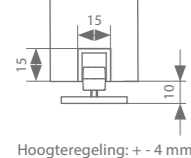

* zie p.68 voor meer info

Elke garnituur is voorzien van alle benodigde rollen of softclosen, ophanging, geleiding en stoppers.

Technische tekeningen

Muurbevestiging 40 mm

Muurbevestiging 44 mm

Hoogteregeling: + - 4 mm