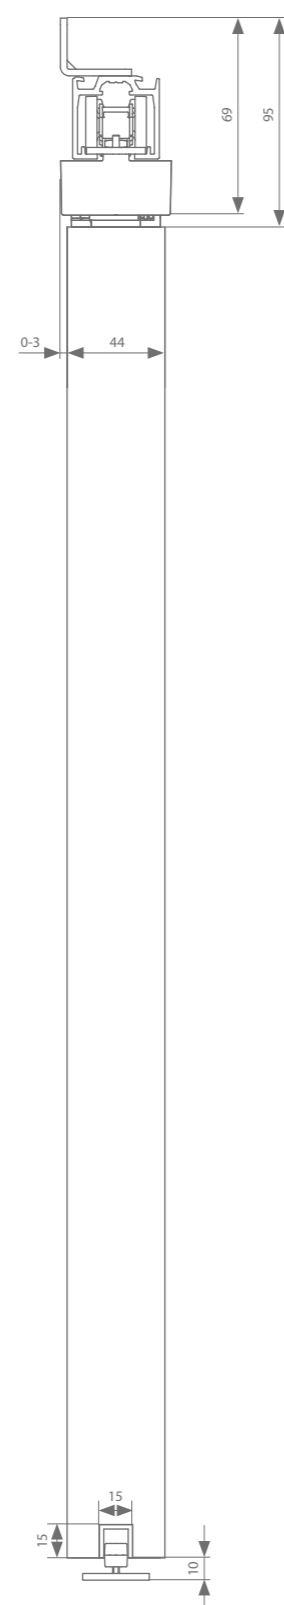

Muurbevestiging 44 mm

Hoogteregeling: + - 4 mm

Profielen

	Max. deurbreedte	Lengte			
Loopprofiel	500 mm	2000 mm	AAA.11000200.02	AAA.11000200.07	AAA.11000200.05
	750 mm	3000 mm	AAA.11000300.02	AAA.11000300.07	AAA.11000300.05
	1000 mm	4000 mm	AAA.11000400.02	AAA.11000400.07	AAA.11000400.05
	1500 mm	6000 mm	AAA.11000600.02	AAA.11000600.07	AAA.11000600.05
ESSI®-module (optie)		100 mm	AAA.11010010.02	AAA.11010010.07	AAA.11010010.05
Muurbeugel		elke 500 mm nodig	AAA.01000000.01		
Ondergeleidingsprofiel	1000 mm	1000 mm	AAA.15000100.00		
	1250 mm	1250 mm	AAA.15000125.00		
	1500 mm	1500 mm	AAA.15000150.00		
	2000 mm	2000 mm	AAA.15000200.00		
	3000 mm	3000 mm	AAA.15000300.00		
	6000 mm	6000 mm	AAA.15000600.00		

Manuele garnituur

Dwarse ophanging	Min. deurbreedte	Min. deurbreedte ESSI	Lengte	Artikelnummer
Symmetrisch	427 mm	518 mm		AAA.20001000.00
Riem	Min. aantal meter riemlengte = (8 x deurbreedte) + 200 mm		50 m	AK9.709.050
			20 m	AK9.709.020
			10 m	AK9.709.010

Gemotoriseerde garnituur*

Dwarse ophanging met motor	Min. deurbreedte	Min. deurbreedte ESSI	Lengte	Artikelnummer
Garnituur	A-slide (max. 60 kg per deur)	542 mm		AAA.20031000.00
Riem	Min. aantal meter riemlengte = (8 x deurbreedte) + 200 mm		50 m	AK9.709.050
			20 m	AK9.709.020
			10 m	AK9.709.010
Afstandsbediening	voor 1 kanaal			AM3.100.104.61
	voor 4 kanalen			AM3.100.104.64

* zie p.68 voor meer info

Elke garnituur is voorzien van alle benodigde rollen of softclosen, ophanging, geleiding en stoppers.