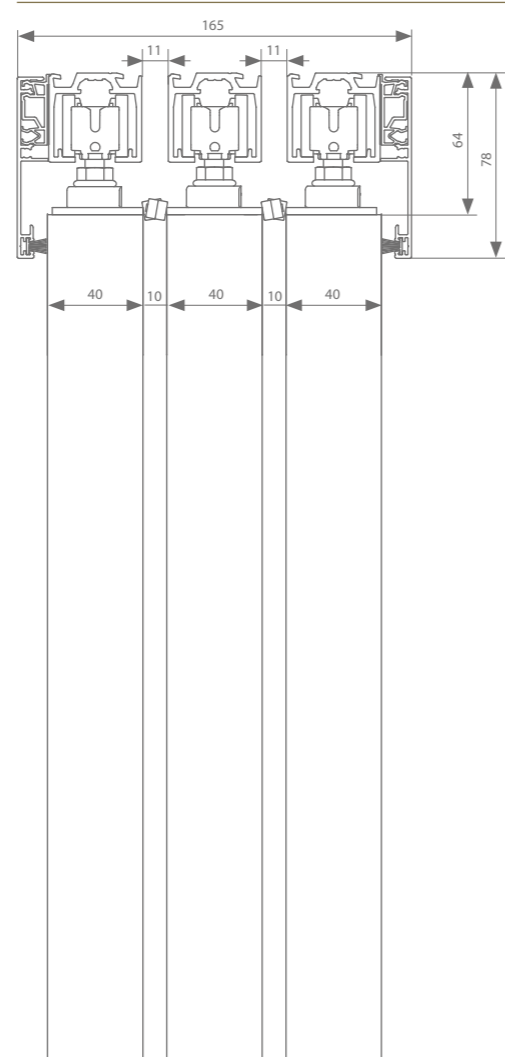

Parallel plafondbevestiging 2

Hoogteregeling: +- 4 mm

Profielen

	Max. deurbreedte	Lengte			
3 x loopprofiel	500 mm	2000 mm	AAA.11000200.02	AAA.11000200.07	AAA.11000200.05
	750 mm	3000 mm	AAA.11000300.02	AAA.11000300.07	AAA.11000300.05
	1000 mm	4000 mm	AAA.11000400.02	AAA.11000400.07	AAA.11000400.05
	1500 mm	6000 mm	AAA.11000600.02	AAA.11000600.07	AAA.11000600.05
3 x ESSI®-module (optie)		100 mm	AAA.11010010.02	AAA.11010010.07	AAA.11010010.05
2 x afdekprofiel	500 mm	2000 mm	AAA.12000200.02	AAA.12000200.07	AAA.12000200.05
	750 mm	3000 mm	AAA.12000300.02	AAA.12000300.07	AAA.12000300.05
	1000 mm	4000 mm	AAA.12000400.02	AAA.12000400.07	AAA.12000400.05
	1500 mm	6000 mm	AAA.12000600.02	AAA.12000600.07	AAA.12000600.05
+ smalle clips 1 per meter afdekprofiel		100 mm		AAA.12010010.07	
2 x tochtstrip	500 mm	2000 mm	AAA.12010200.02	AAA.12010200.07	
	750 mm	3000 mm	AAA.12010300.02	AAA.12010300.07	
	1000 mm	4000 mm	AAA.12010400.02	AAA.12010400.07	
	1500 mm	6000 mm	AAA.12010600.02	AAA.12010600.07	
3 x ondergeleidings- profiel	1000 mm	1000 mm	AAA.15000100.00		
	1250 mm	1250 mm	AAA.15000125.00		
	1500 mm	1500 mm	AAA.15000150.00		
	2000 mm	2000 mm	AAA.15000200.00		
	3000 mm	3000 mm	AAA.15000300.00		
	6000 mm	6000 mm	AAA.15000600.00		

Manuele garnituur

Dwarse ophanging		Min. deurbreedte	Min. deurbreedte ESSI	Artikelnummer
Met 2 stoppers	3 x nodig	330 mm	424 mm	AAA.20000000.00
Met dubbelwerkende softclose	3 x nodig	661 mm	693 mm	AAA.20020000.00
+ 3 x parallel	1 x nodig			AAA.20004000.00

Elke garnituur is voorzien van alle benodigde rollen of softclosen, ophanging, geleiding en stoppers.