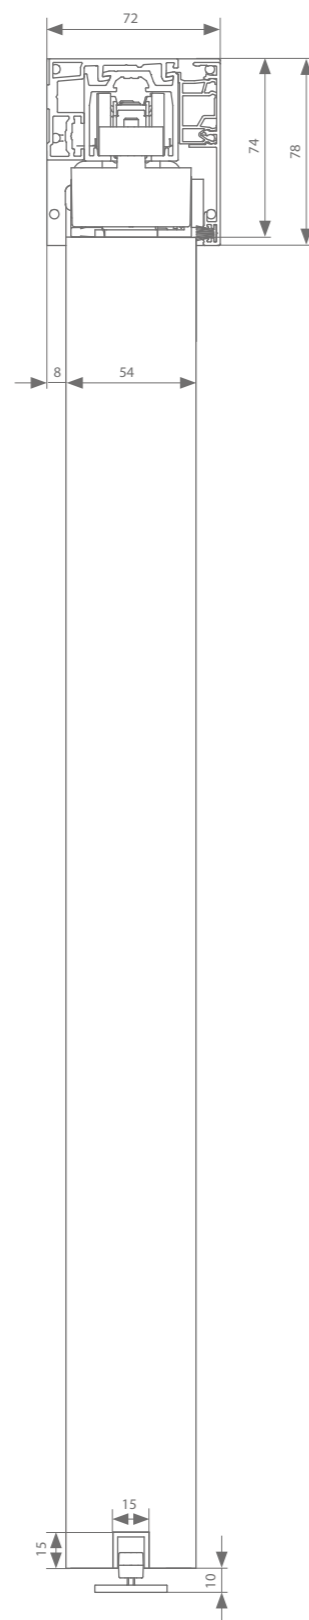

Muurbevestiging 54 mm

Hoogteregeling: + - 4 mm

Profielen

stel uw set samen

	Max. deurbreedte	Lengte			
Loopprofiel	500 mm	2000 mm	AAA.11000200.02	AAA.11000200.07	AAA.11000200.05
	750 mm	3000 mm	AAA.11000300.02	AAA.11000300.07	AAA.11000300.05
	1000 mm	4000 mm	AAA.11000400.02	AAA.11000400.07	AAA.11000400.05
	1500 mm	6000 mm	AAA.11000600.02	AAA.11000600.07	AAA.11000600.05
ESSI®-module (optie)		100 mm	AAA.11010010.02	AAA.11010010.07	AAA.11010010.05
Muurprofiel	500 mm	2000 mm	AAA.13100200.02	AAA.13100200.07	AAA.13100200.05
	750 mm	3000 mm	AAA.13100300.02	AAA.13100300.07	AAA.13100300.05
	1000 mm	4000 mm	AAA.13100400.02	AAA.13100400.07	AAA.13100400.05
	1500 mm	6000 mm	AAA.13100600.02	AAA.13100600.07	AAA.13100600.05
+ bevestigingsset			AAA.13010000.07		
Afdekprofiel	500 mm	2000 mm	AAA.12000200.02	AAA.12000200.07	AAA.12000200.05
	750 mm	3000 mm	AAA.12000300.02	AAA.12000300.07	AAA.12000300.05
	1000 mm	4000 mm	AAA.12000400.02	AAA.12000400.07	AAA.12000400.05
	1500 mm	6000 mm	AAA.12000600.02	AAA.12000600.07	AAA.12000600.05
+ brede clips 1 per meter afdekprofiel		100 mm 1000 mm		AAA.12020010.07 AAA.12020100.07	
Set eindkappen			AAA.92030000.02	AAA.92030000.07	AAA.92030000.05
Tochtstrip	500 mm	2000 mm	AAA.12010200.02	AAA.12010200.07	
	750 mm	3000 mm	AAA.12010300.02	AAA.12010300.07	
	1000 mm	4000 mm	AAA.12010400.02	AAA.12010400.07	
	1500 mm	6000 mm	AAA.12010600.02	AAA.12010600.07	
Ondergeleidingsprofiel	1000 mm	1000 mm	AAA.15000100.00		
	1250 mm	1250 mm	AAA.15000125.00		
	1500 mm	1500 mm	AAA.15000150.00		
	2000 mm	2000 mm	AAA.15000200.00		
	3000 mm	3000 mm	AAA.15000300.00		
	6000 mm	6000 mm	AAA.15000600.00		

Manuele garnituur

Dwarse ophanging	Min. deurbreedte	Min. deurbreedte ESSI	Lengte	Artikelnummer
Symmetrisch	427 mm	518 mm		AAA.20001000.00
Riem	Min. aantal meter riemplengte = (8 x deurbreedte) + 200 mm		50 m 20 m 10 m	AK9.709.050 AK9.709.020 AK9.709.010

Gemotoriseerde garnituur*

Dwarse ophanging met motor	Min. deurbreedte	Min. deurbreedte ESSI	Lengte	Artikelnummer
Garnituur	A-slide (max. 60 kg per deur)	542 mm		AAA.20031000.00
Riem	Min. aantal meter riemplengte = (8 x deurbreedte) + 200 mm		50 m 20 m 10 m	AK9.709.050 AK9.709.020 AK9.709.010
Afstandsbediening	voor 1 kanaal			AM3.100.104.61
	voor 4 kanalen			AM3.100.104.64

* zie p.68 voor meer info

Elke garnituur is voorzien van alle benodigde rollen of softclosen, ophanging, geleiding en stoppers.