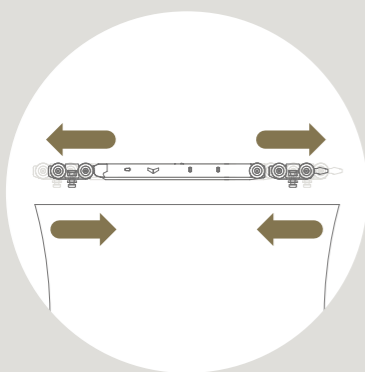

argenta xperta glas
waarom kiezen voor Xperta?

**DUBBELWERKENDE
SOFTCLOSE**

voor het zacht openen en sluiten van deuren. De compacte vorm maakt deze techniek toepasbaar bij uiterst smalle deuren.