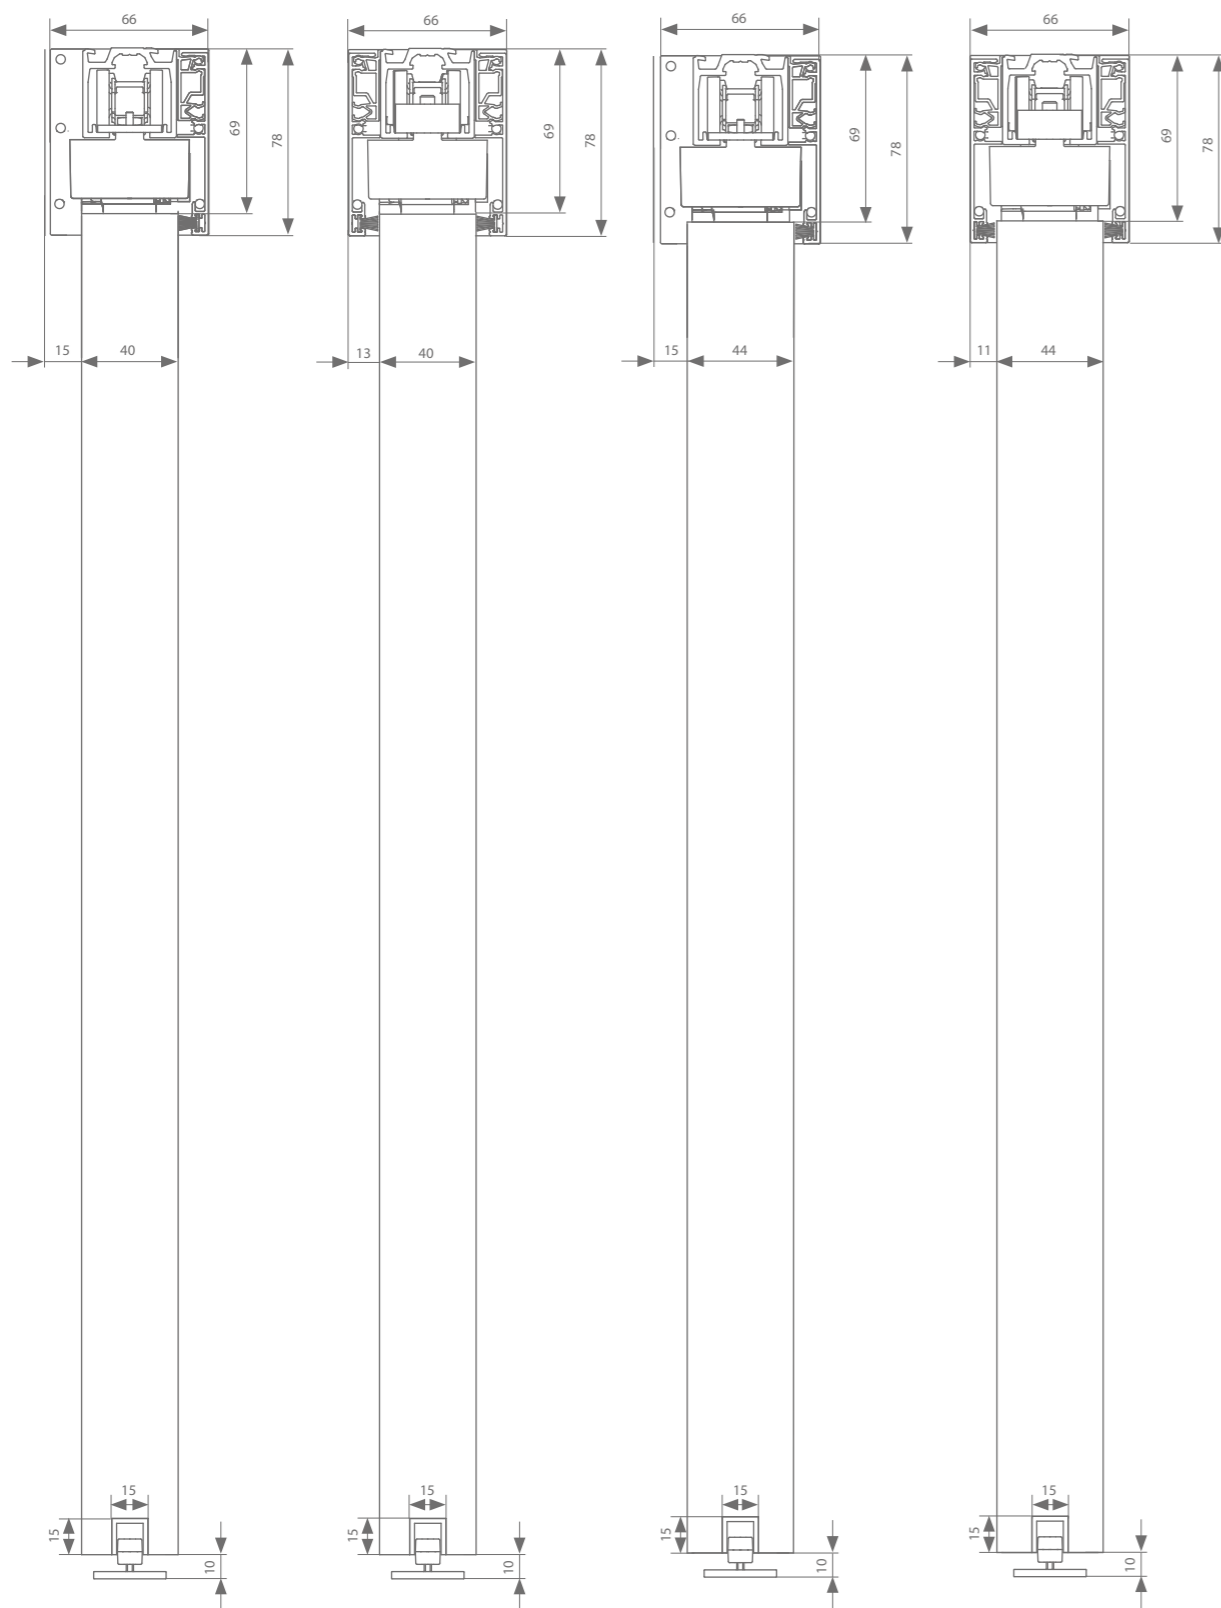

Technische tekeningen

Plafondbevestiging 40 mm

Plafondbevestiging 44 mm

Hoogteregeling: + - 4 mm

Profielen

	Max. deurbreedte	Lengte			
Loopprofiel	500 mm	2000 mm	AAA.11000200.02	AAA.11000200.07	AAA.11000200.05
	750 mm	3000 mm	AAA.11000300.02	AAA.11000300.07	AAA.11000300.05
	1000 mm	4000 mm	AAA.11000400.02	AAA.11000400.07	AAA.11000400.05
	1500 mm	6000 mm	AAA.11000600.02	AAA.11000600.07	AAA.11000600.05
ESSI®-module (optie)		100 mm	AAA.11010010.02	AAA.11010010.07	AAA.11010010.05
Afdekprofiel	500 mm	2000 mm	AAA.12000200.02	AAA.12000200.07	AAA.12000200.05
	750 mm	3000 mm	AAA.12000300.02	AAA.12000300.07	AAA.12000300.05
	1000 mm	4000 mm	AAA.12000400.02	AAA.12000400.07	AAA.12000400.05
	1500 mm	6000 mm	AAA.12000600.02	AAA.12000600.07	AAA.12000600.05
+ smalle clips 1 per meter afdekprofiel		100 mm		AAA.12010010.07	
Set eindkappen			AAA.92020000.02	AAA.92020000.07	AAA.92020000.05
Tochtstrip	500 mm	2000 mm	AAA.12010200.02	AAA.12010200.07	
	750 mm	3000 mm	AAA.12010300.02	AAA.12010300.07	
	1000 mm	4000 mm	AAA.12010400.02	AAA.12010400.07	
	1500 mm	6000 mm	AAA.12010600.02	AAA.12010600.07	
Ondergeleidings- profiel	1000 mm	1000 mm	AAA.15000100.00		
	1250 mm	1250 mm	AAA.15000125.00		
	1500 mm	1500 mm	AAA.15000150.00		
	2000 mm	2000 mm	AAA.15000200.00		
	3000 mm	3000 mm	AAA.15000300.00		
	6000 mm	6000 mm	AAA.15000600.00		

Manuele garnituur

Dwarse ophanging	Min. deurbreedte	Min. deurbreedte ESSI	Lengte	Artikelnummer
Symmetrisch	427 mm	518 mm		AAA.20001000.00
Riem	Min. aantal meter riemlengte = (8 x deurbreedte) + 200 mm		50 m 20 m 10 m	AK9.709.050 AK9.709.020 AK9.709.010

Gemotoriseerde garnituur*

Dwarse ophanging met motor	Min. deurbreedte	Min. deurbreedte ESSI	Lengte	Artikelnummer
Garnituur	A-slide** (max. 60 kg per deur)	542 mm		AAA.20031000.00
Riem	Min. aantal meter riemlengte = (8 x deurbreedte) + 200 mm		50 m 20 m 10 m	AK9.709.050 AK9.709.020 AK9.709.010
Afstandsbediening	voor 1 kanaal			AM3.100.104.61
	voor 4 kanalen			AM3.100.104.64

* zie p.68 voor meer info
** Voor passende eindkappen en clips, zie p.41.

Elke garnituur is voorzien van alle benodigde rollen of softclosen, ophanging, geleiding en stoppers.