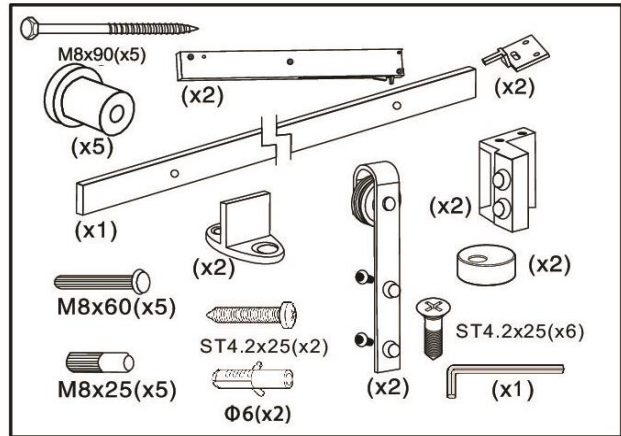

CRIDEA

CRIDEA

CRIDEA

Installation For Soft Close Fitting

CRIDEA

VLIEGVELD 45, 8560 WEVELGEM
TEL (056) 37 03 35 FAX (056) 37 12 49
info@finterio.com
www.finterio.com