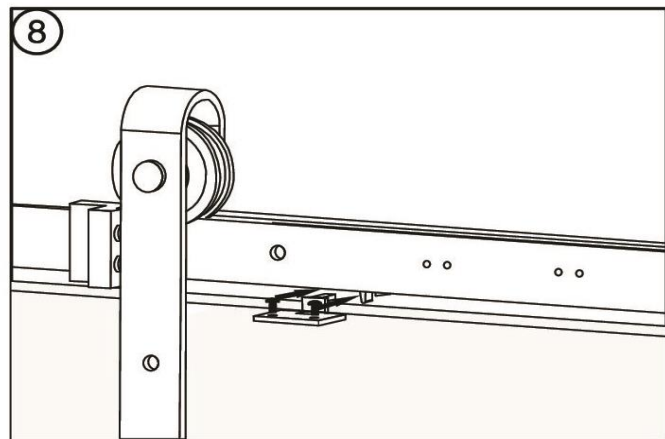

CRIDEA

CRIDEA

CRIDEA

Installation For Soft Close Fitting

CRIDEA

VLIEGVELD 45, 8560 WEVELGEM
TEL (056) 37 03 35 FAX (056) 37 12 49
info@finterio.com
www.finterio.com