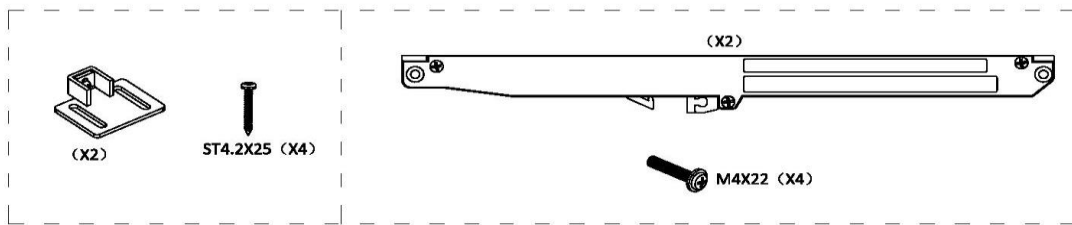

CRIDEA

CRIDEA

CRIDEA

Installation For Soft Close Fitting

CRIDEA

VLIEGVELD 45, 8560 WEVELGEM
TEL (056) 37 03 35 FAX (056) 37 12 49
info@finterio.com
www.finterio.com