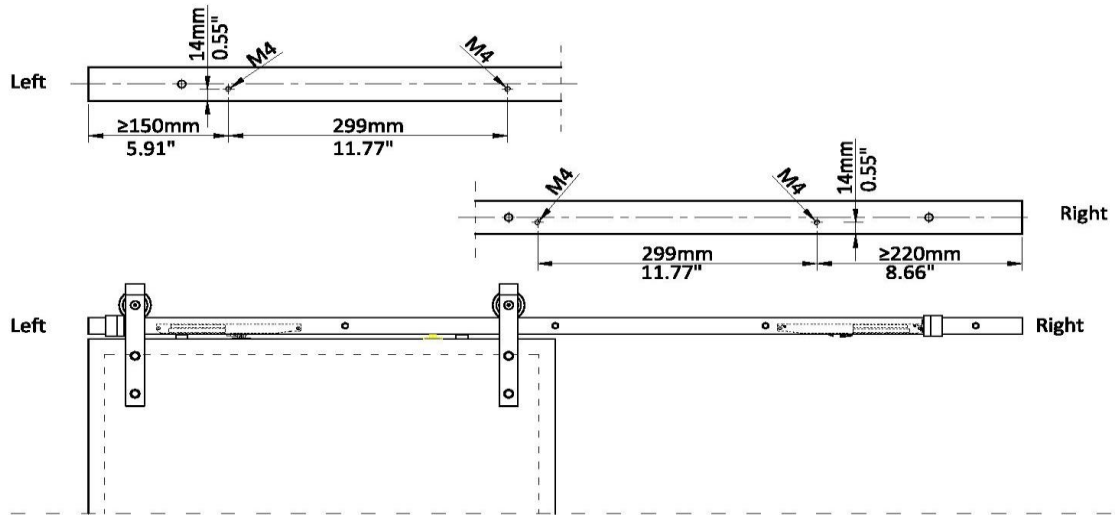

CRIDEA

CRIDEA

CRIDEA

Installation For Soft Close Fitting

CRIDEA

VLIEGVELD 45, 8560 WEVELGEM
TEL (056) 37 03 35 FAX (056) 37 12 49
info@finterio.com
www.finterio.com