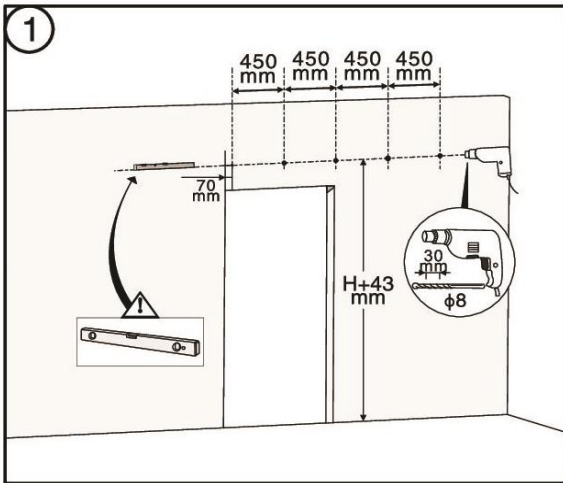

CRIDEA

CRIDEA

CRIDEA

Installation For Soft Close Fitting

CRIDEA

VLIEGVELD 45, 8560 WEVELGEM
TEL (056) 37 03 35 FAX (056) 37 12 49
info@finterio.com
www.finterio.com