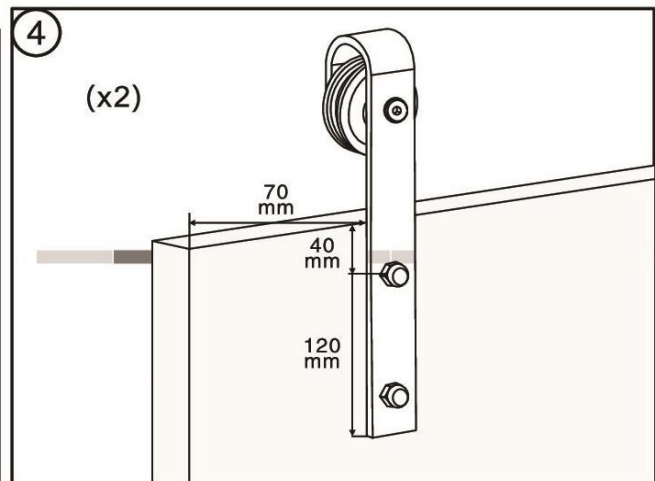

CRIDEA

CRIDEA

CRIDEA

Installation For Soft Close Fitting

CRIDEA

VLIEGVELD 45, 8560 WEVELGEM
TEL (056) 37 03 35 FAX (056) 37 12 49
info@finterio.com
www.finterio.com