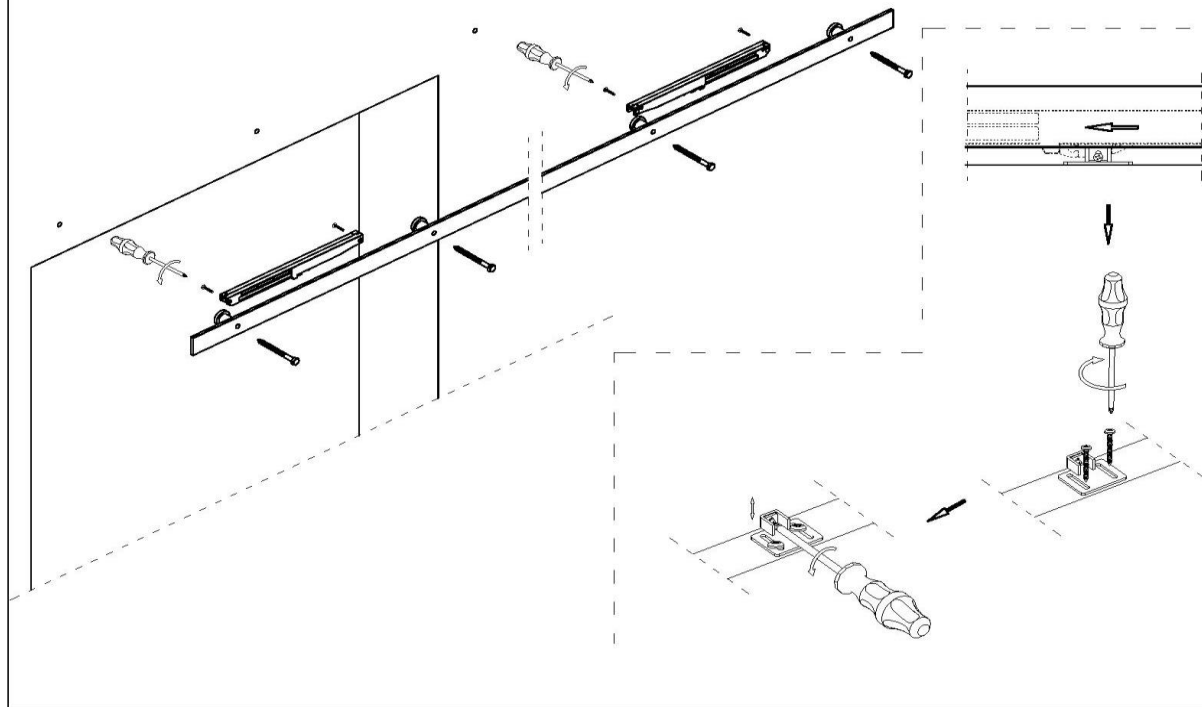

CRIDEA

CRIDEA

CRIDEA

Installation For Soft Close Fitting

CRIDEA

VLIEGVELD 45, 8560 WEVELGEM
TEL (056) 37 03 35 FAX (056) 37 12 49
info@finterio.com
www.finterio.com