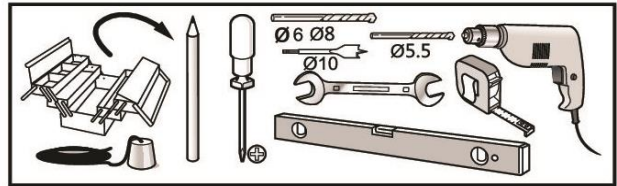

CRIDEA

CRIDEA

CRIDEA

Installation For Soft Close Fitting

CRIDEA

VLIEGVELD 45, 8560 WEVELGEM
TEL (056) 37 03 35 FAX (056) 37 12 49
info@finterio.com
www.finterio.com