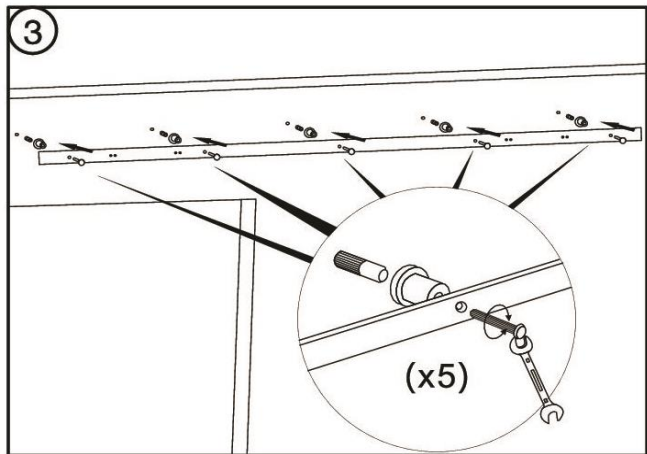

CRIDEA

CRIDEA

CRIDEA

Installation For Soft Close Fitting

CRIDEA

VLIEGVELD 45, 8560 WEVELGEM
TEL (056) 37 03 35 FAX (056) 37 12 49
info@finterio.com
www.finterio.com