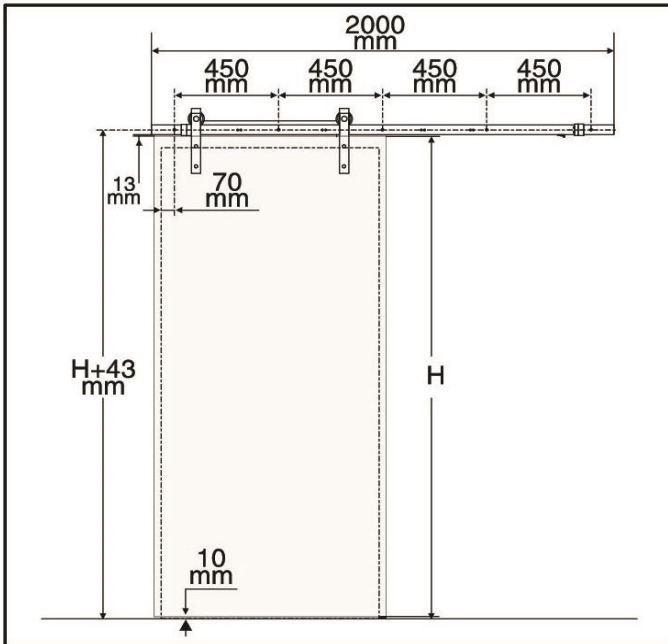

CRIDEA

CRIDEA

CRIDEA

Installation For Soft Close Fitting

CRIDEA

VLIEGVELD 45, 8560 WEVELGEM
TEL (056) 37 03 35 FAX (056) 37 12 49
info@finterio.com
www.finterio.com