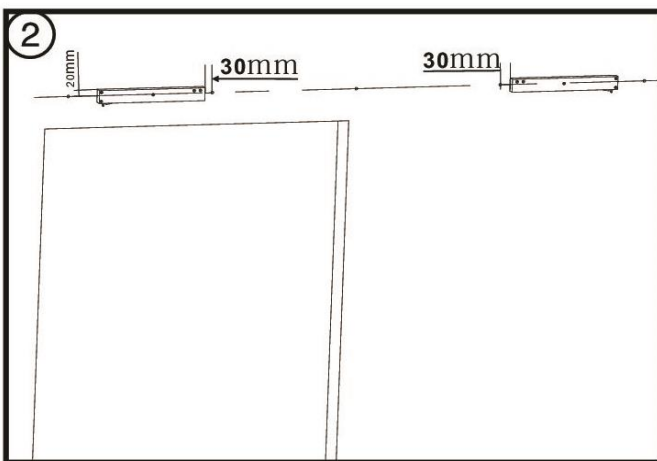

CRIDEA

CRIDEA

CRIDEA

Installation For Soft Close Fitting

CRIDEA

VLIEGVELD 45, 8560 WEVELGEM
TEL (056) 37 03 35 FAX (056) 37 12 49
info@finterio.com
www.finterio.com