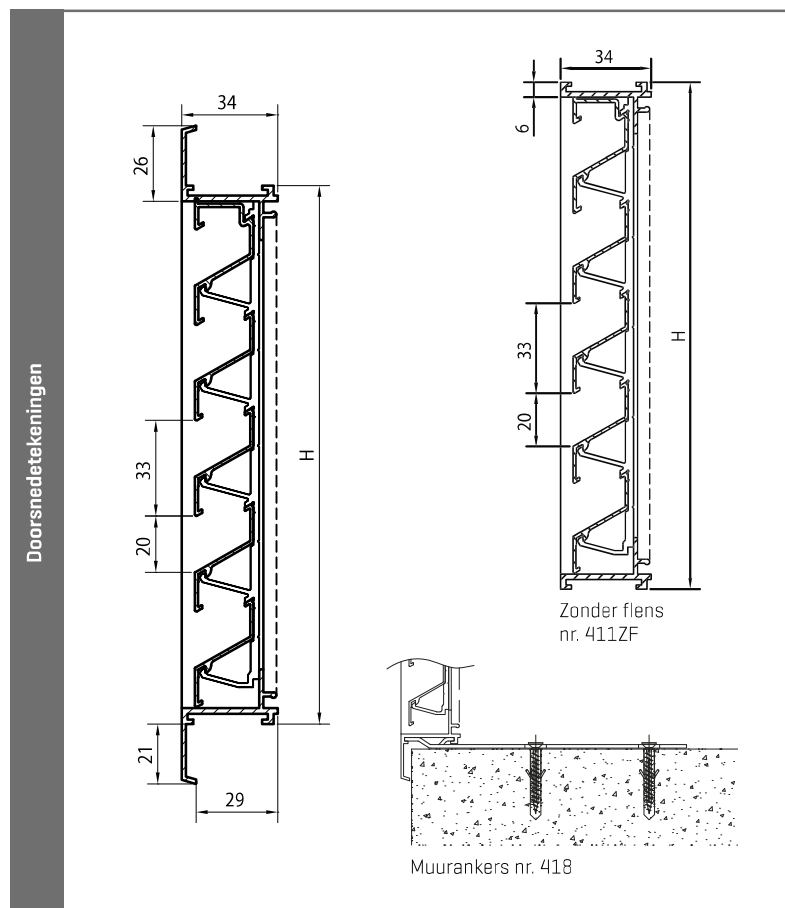

TECHNISCHE TEKENINGEN