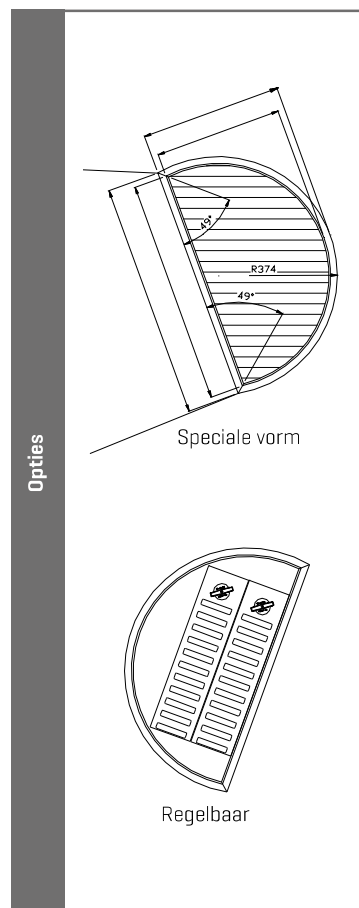

TECHNISCHE TEKENINGEN