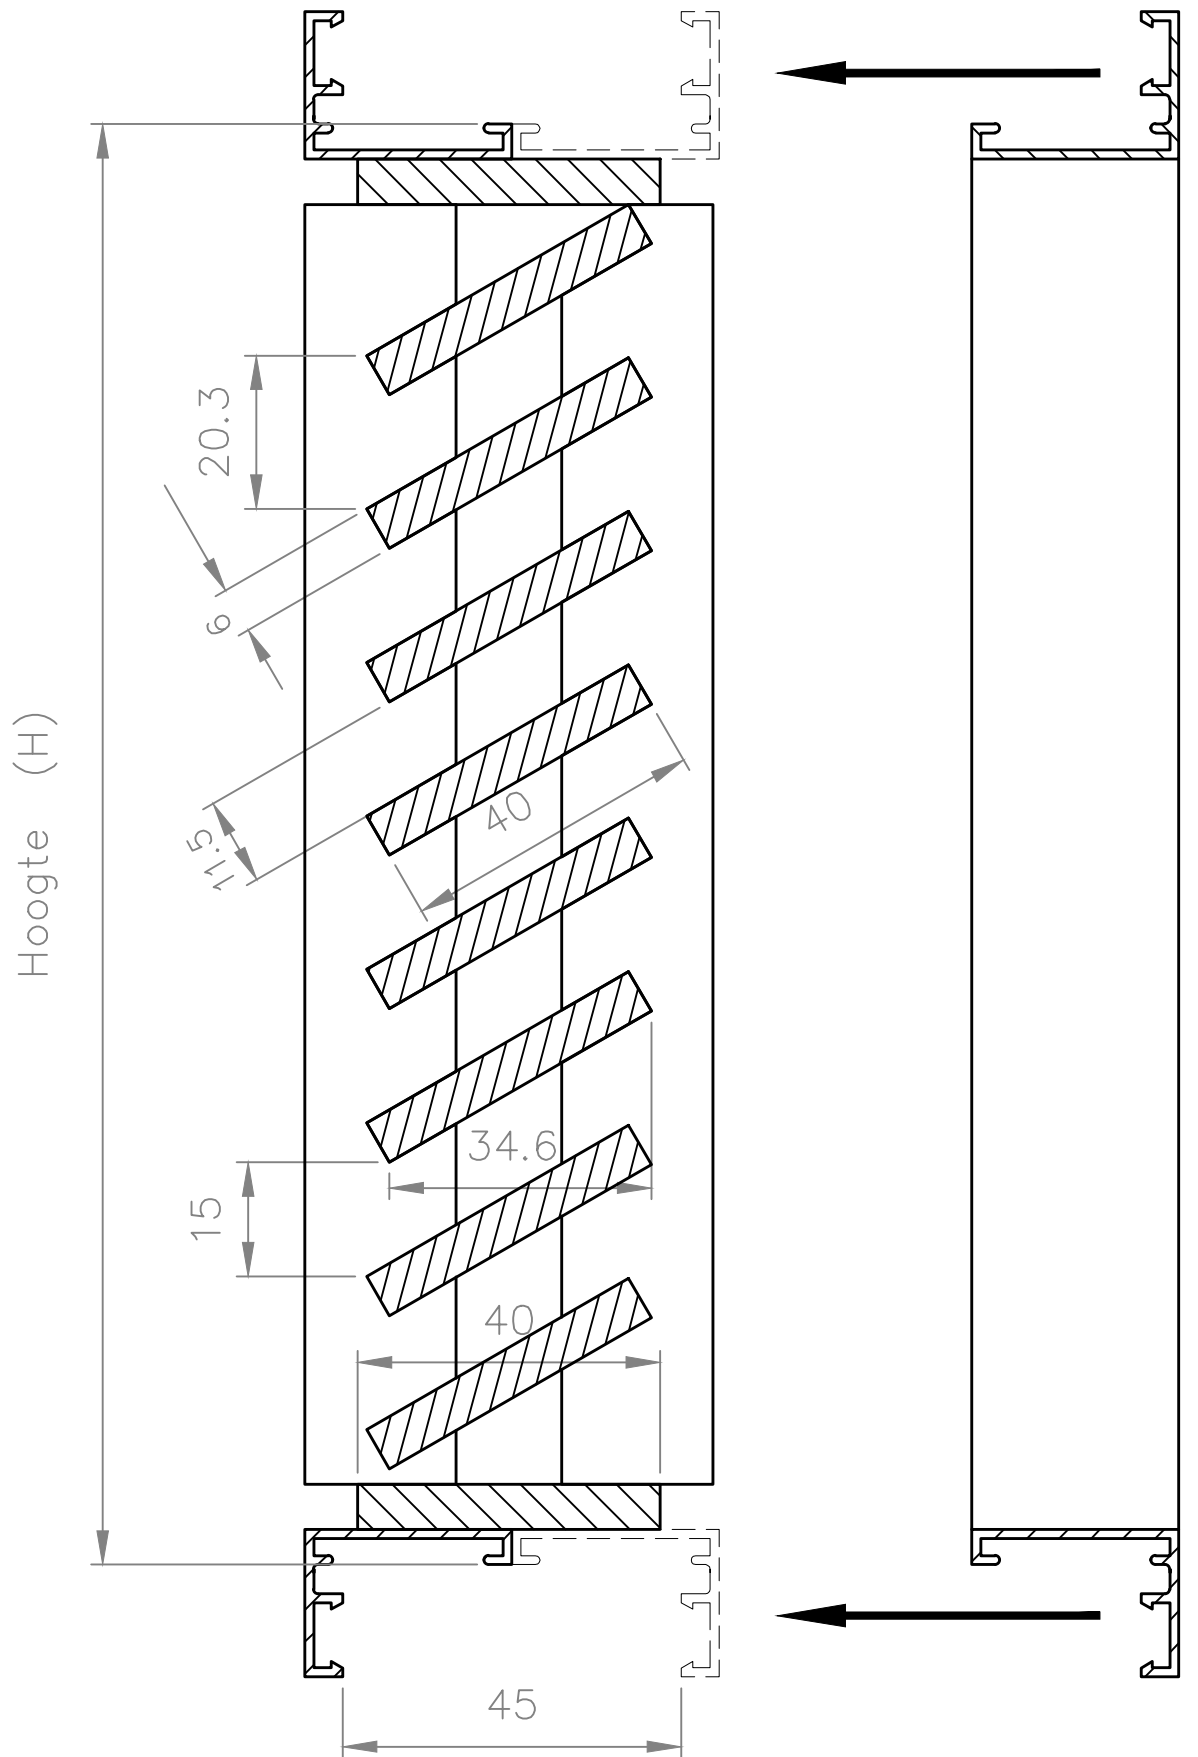

465/1

465/2

Getekend: P.P.	Bestand: Prod_proj\Roost\Standaard\465.dwg	Datum: 06/11/00	Schaal: 1/2
 <p>RENSON® Creating healthy spaces</p> <p><small>RENSON VENTILATION n.v. LZ. 2 Vijverdam - Maalbeekstraat 10 - B-8790 Waregem Tel. +32(0)56.62.71.11 - Fax. +32(0)56.60.28.51 - www.renson.eu</small></p>	Brandroosters met schuine lamellen		Formaat: A4
	Nr. 465		