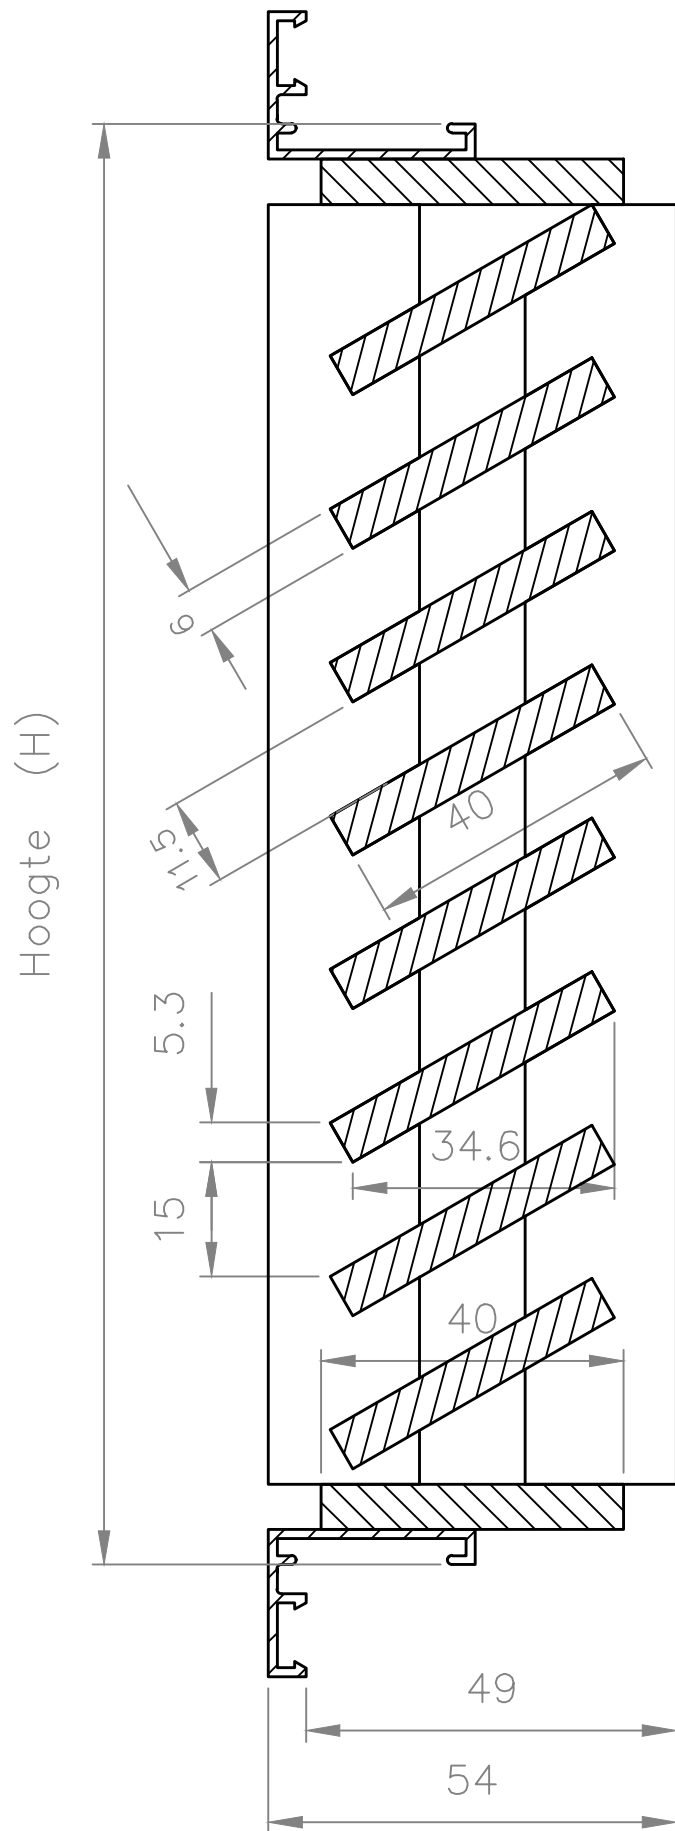

465/1

465/2

Getekend: P.P.	Bestand: Prod_proj\Roost\Standaard\465.dwg	Datum: 06/11/00	Schaal: 1/2
 <p>RENSON® Creating healthy spaces</p> <p><small>RENSON VENTILATION n.v. LZ. 2 Vijverdam - Maalbeekstraat 10 - B-8790 Waregem Tel. +32(0)56.62.71.11 - Fax. +32(0)56.60.28.51 - www.renson.eu</small></p>	Brandroosters met schuine lamellen		Formaat: A4
	Nr. 465		