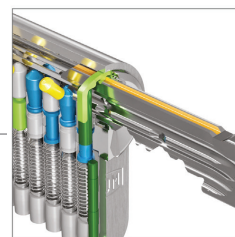

# DOM rs Terra®

Voor de hoogste standaard

Het rs Terra®-systeem biedt een superieure kopieerbeveiliging door middel van zijn unieke insnijding in de sleutel en heeft een uitstekende inbraakbestendigheid door zijn hoogwaardig boor- en trekbeveiliging.

## Voordelen

- Geavanceerde sleutelkopieerbeveiliging door ingebouwde kopieercontrolefunctie.  
Bestendig tegen manipulatie
- Ideaal voor gebruik in complexe sluitsystemen
- Uitstekende inbraakbeveiliging door hoogwaardige boor- en trekbeveiliging
- Zeer goede prijs- kwaliteitsverhouding
- De Terra® beschermt uw vertrouwen door een langlopend technischpatent tot 2045
- Eenvoudig in gebruik
- Verlengde sleutelhals voor gebruik met kerntrek veiligheidsbeslag
- SKG\*\* en SKG\*\*\* mogelijk in optie
- Verschillende kleuren mogelijk in optie

## Het sluitsysteem in detail

- 1 Nieuwzilveren sleutel met lange hals
- 2 Kenmerkende insnijding in de sleutelrug
- 3 Afdekplaat in gehard staal
- 4 Behuizingspinnen voor anti-lockpickingbescherming
- 5 Stiften uit calciumcarbide ter bescherming tegen uitboren
- 6 Geharde stalen kernstiften tegen bumping, lockpicking en uitboren
- 7 Geharde stalen lichaamstiften tegen bumping, lockpicking en uitboren
- 8 Profielstiften van gehard staal
- 9 Geharde stalen stift tegen uitboren
- 10 Veren

## Classificatie volgens EN1303

Article	Specification	Classification according to EN1303	SKG-IKOB ITT (reportnr.)
333TERRA 333TERRAH	double OR single. vertical key profile. 1 row of 6 mechanical operated detainers + 2 rows of 6 passive block pins. cylinder body: brass with various coatings. 17 mm profile from (single) 10/30 mm or (double) 30/30 mm in various extensions per 5 mm. 1 steel bolt M5, length ≥ backset + 10 mm.	1 6 0 B 0 C 6 D* <small>*Apply in combination with burglar-resistant furniture</small>	442.313.12 + 24.01000
		Classification according to DIN 18252: 2018	Reportnr.