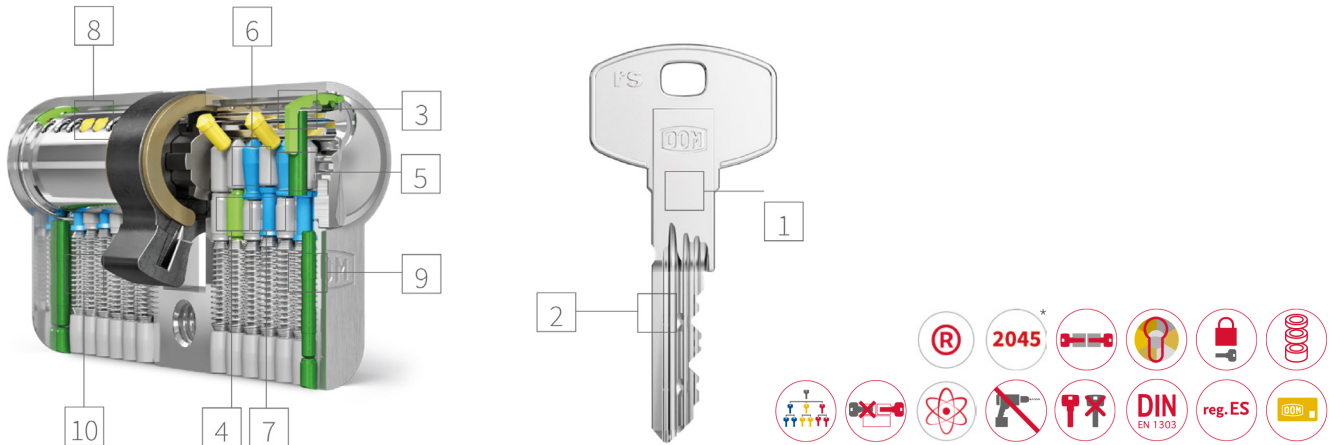

# DOM rs Terra®

Voor de hoogste standaard

Het rs Terra®-systeem biedt een superieure kopieerbeveiliging door middel van zijn unieke insnijding in de sleutel en heeft een uitstekende inbraakbestendigheid door zijn hoogwaardig boor- en trekbeveiliging.

## Voordelen

- Geavanceerde sleutelkopieerbeveiliging door ingebouwde kopieercontrolefunctie.  
Bestendig tegen manipulatie
- Ideaal voor gebruik in complexe sluitsystemen
- Uitstekende inbraakbeveiliging door hoogwaardige boor- en trekbeveiliging
- Zeer goede prijs- kwaliteitsverhouding
- De Terra® beschermt uw vertrouwen door een langlopend technischpatent tot 2045
- Eenvoudig in gebruik
- Verlengde sleutelhals voor gebruik met kerntrek veiligheidsbeslag
- SKG\*\* en SKG\*\*\* mogelijk in optie
- Verschillende kleuren mogelijk in optie

## Het sluitsysteem in detail

- 1 Nieuwzilveren sleutel met lange hals
- 2 Kenmerkende insnijding in de sleutelrug
- 3 Afdekplaat in gehard staal
- 4 Behuizingspinnen voor anti-lockpickingbescherming
- 5 Stiften uit calciumcarbide ter bescherming tegen uitboren
- 6 Geharde stalen kernstiften tegen bumping, lockpicking en uitboren
- 7 Geharde stalen lichaamstiften tegen bumping, lockpicking en uitboren
- 8 Profielstiften van gehard staal
- 9 Geharde stalen stift tegen uitboren
- 10 Veren

## Classificatie volgens EN1303

Article	Specification	Classification according to EN1303	SKG-IKOB ITT (reportnr.)
333TERRA 333TERRAH	double OR single. vertical key profile. 1 row of 6 mechanical operated detainers + 2 rows of 6 passive block pins. cylinder body: brass with various coatings. 17 mm profile from (single) 10/30 mm or (double) 30/30 mm in various extensions per 5 mm. 1 steel bolt M5, length ≥ backset + 10 mm.	1 6 0 B 0 C 6 D* <small>*Apply in combination with burglar-resistant furniture</small>	442.313.12 + 24.01000
		Classification according to DIN 18252: 2018	Reportnr.