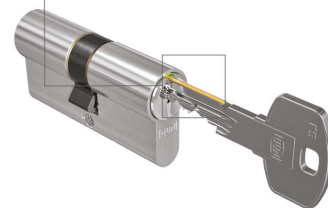

# DOM rs Terra®

Voor de hoogste standaard

Het rs Terra®-systeem biedt een superieure kopieerbeveiliging door middel van zijn unieke insnijding in de sleutel en heeft een uitstekende inbraakbestendigheid door zijn hoogwaardig boor- en trekbeveiliging.

## Voordelen

- Geavanceerde sleutelkopieerbeveiliging door ingebouwde kopieercontrolefunctie.  
Bestendig tegen manipulatie
- Ideaal voor gebruik in complexe sluitsystemen
- Uitstekende inbraakbeveiliging door hoogwaardige boor- en trekbeveiliging
- Zeer goede prijs- kwaliteitsverhouding
- De Terra® beschermt uw vertrouwen door een langlopend technischpatent tot 2045
- Eenvoudig in gebruik
- Verlengde sleutelhals voor gebruik met kerntrek veiligheidsbeslag
- SKG\*\* en SKG\*\*\* mogelijk in optie
- Verschillende kleuren mogelijk in optie

## Het sluitsysteem in detail

- 1 Nieuwzilveren sleutel met lange hals
- 2 Kenmerkende insnijding in de sleutelrug
- 3 Afdekplaat in gehard staal
- 4 Behuizingspinnen voor anti-lockpickingbescherming
- 5 Stiften uit calciumcarbide ter bescherming tegen uitboren
- 6 Geharde stalen kernstiften tegen bumping, lockpicking en uitboren
- 7 Geharde stalen lichaamstiften tegen bumping, lockpicking en uitboren
- 8 Profielstiften van gehard staal
- 9 Geharde stalen stift tegen uitboren
- 10 Veren

## Classificatie volgens EN1303

Article	Specification	Classification according to EN1303	SKG-IKOB ITT (reportnr.)
333TERRA 333TERRAH	double OR single. vertical key profile. 1 row of 6 mechanical operated detainers + 2 rows of 6 passive block pins. cylinder body: brass with various coatings. 17 mm profile from (single) 10/30 mm or (double) 30/30 mm in various extensions per 5 mm. 1 steel bolt M5, length ≥ backset + 10 mm.	1 6 0 B 0 C 6 D* <small>*Apply in combination with burglar-resistant furniture</small>	442.313.12 + 24.01000
		Classification according to DIN 18252: 2018	Reportnr.