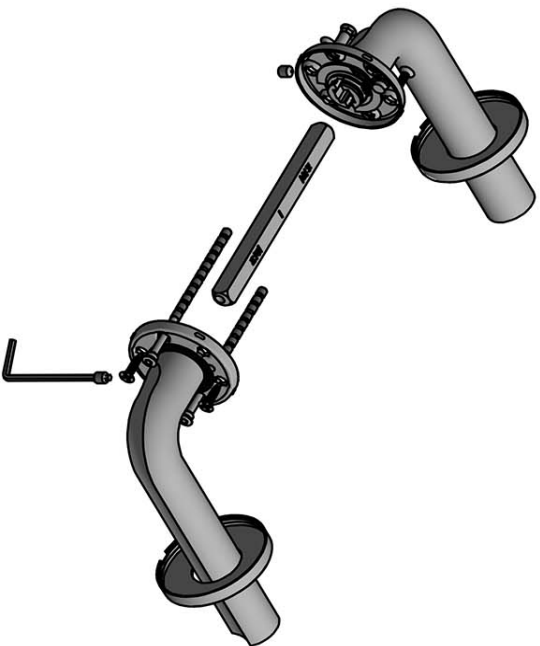

DR100-G

massieve deurkruk geveerd op rozet

Product informatie

Code: 3901D001BRXX0

Finish: brons

UNIT: Paar

Collectie: ECLIPSE

Designer: David Rockwell

EAN code: 8718009415863

ECLIPSE by David Rockwell

De ECLIPSE collectie is een totaalconcept bestaande uit deur-, raam-, en meubelbeslag.

Finishes

- brons
- PVD mat goud
- mat roestvast staal
- PVD mat zwart

ECLIPSE DR100-G

lever handle
stainless steel

FORMANI® FORMANI HOLLAND B.V. EUROPEAN UNIT 2 6199 AE MAASTRICHT-AIRPORT NL T +31 (0)43 308 90 00 INFO@FORMANI.COM WWW.FORMANI.COM		Type :	ECLIPSE DR100-G	Version :	V01
Formani filename: 3901D001_DR100G_V01.dwg		Description:	lever handle stainless steel	Format:	A3
Drawn by: Semih Aslan					
Creation date: 25-11-2020					

ECLIPSE

by David Rockwell

Eenvoud ontmoet innovatie in onze ECLIPSE collectie by David Rockwell. Het iconische silhouet wordt gekenmerkt door een cilindrische vorm met een rondlopende afgeplatte inkeping — een buigpunt dat perfect aansluit op de grijpende hand. Door het specifieke productieproces is er keuze uit zowel een rechthoekige als een ronde retouroptie voor een kenmerkend profiel. De uitmuntende afwerking creëert zachte lijnen die zorgen voor een perfecte ergonomische grip. De deurkruk wordt uit één stuk gegoten, waardoor de eclipsvormige uitsnede naadloos doorloopt over de gehele lengte van de kruk en over de ronding tot het begin van de hals.