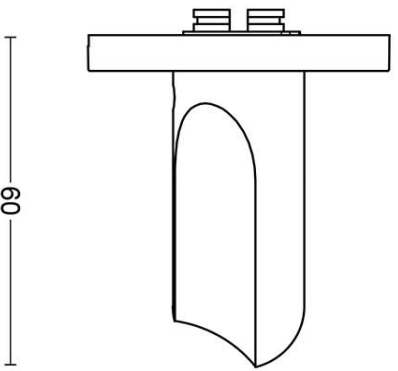

ECLIPSE DR100-G

lever handle
stainless steel

FORMANI® FORMANI HOLLAND B.V. EUROPEAN UNIT 2 6199 AE MAASTRICHT-AIRPORT NL T +31 (0)43 308 90 00 INFO@FORMANI.COM WWW.FORMANI.COM		Type :	ECLIPSE DR100-G	Version :	V01
Formani filename: 3901D001_DR100G_V01.dwg		Description:	lever handle stainless steel	Format:	A3
Drawn by: Semih Aslan					
Creation date: 25-11-2020