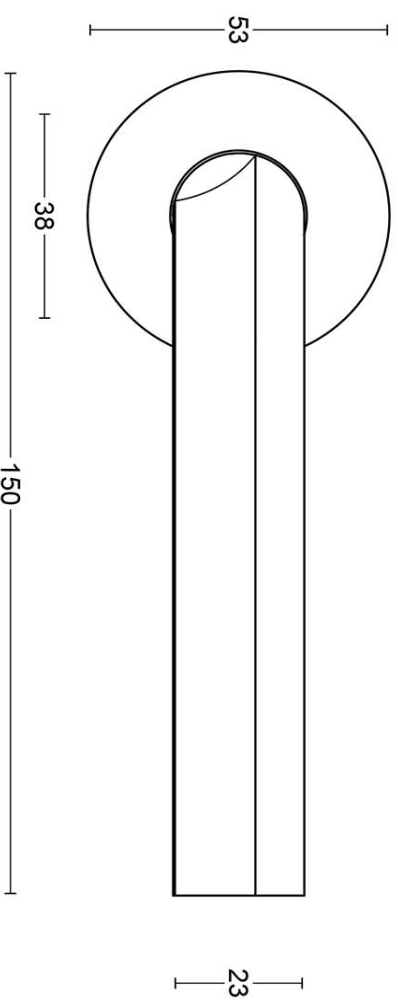

ECLIPSE DR100-G

lever handle
stainless steel

FORMANI® FORMANI HOLLAND B.V. EUROPEAN UNIT 2 6199 AE MAASTRICHT-AIRPORT NL T +31 (0)43 308 90 00 INFO@FORMANI.COM WWW.FORMANI.COM		Type :	ECLIPSE DR100-G	Version :	V01
Formani filename: 3901D001_DR100G_V01.dwg		Description:	lever handle stainless steel	Format:	A3
Drawn by: Semih Aslan					
Creation date: 25-11-2020