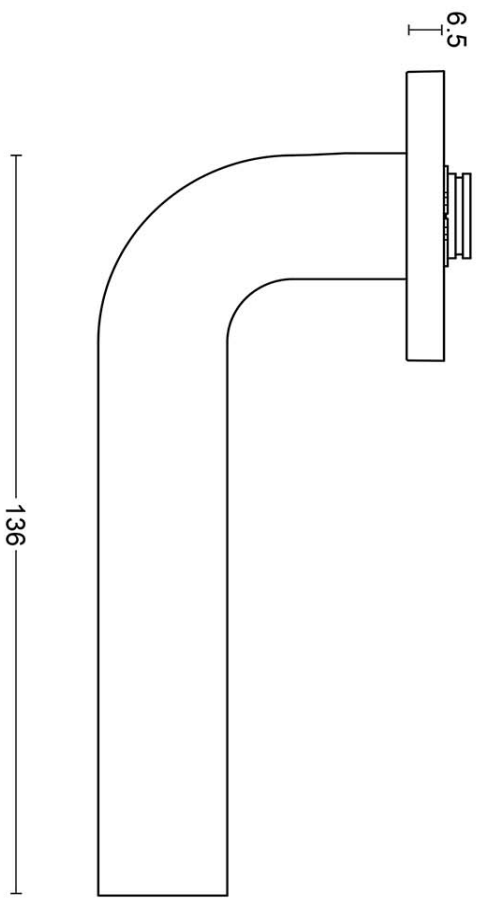

ECLIPSE DR100-G

lever handle
stainless steel

FORMANI® FORMANI HOLLAND B.V. EUROPEAN UNIT 2 6199 AE MAASTRICHT-AIRPORT NL T +31 (0)43 308 90 00 INFO@FORMANI.COM WWW.FORMANI.COM		Type :	ECLIPSE DR100-G	Version :	V01
Formani filename: 3901D001_DR100G_V01.dwg		Description:	lever handle stainless steel	Format:	A3
Drawn by: Semih Aslan					
Creation date: 25-11-2020