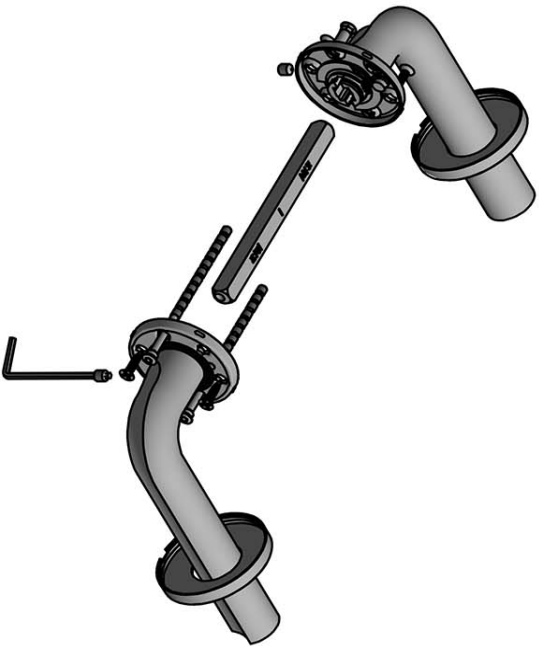

ECLIPSE DR100-G

lever handle
stainless steel

FORMANI®

FORMANI HOLLAND B.V.
EUROPEAN UNIT 2
6199 AE MAASTRICHT-AIRPORT NL
T +31 (0)43 308 90 00
INFO@FORMANI.COM
WWW.FORMANI.COM

Formani filename: 3901D001_DR100G_V01.dwg

Drawn by: Semih Aslan

Creation date: 25-11-2020

Type :

ECLIPSE DR100-G

Version:

V01

Description:

lever handle
stainless steel

Format

A3