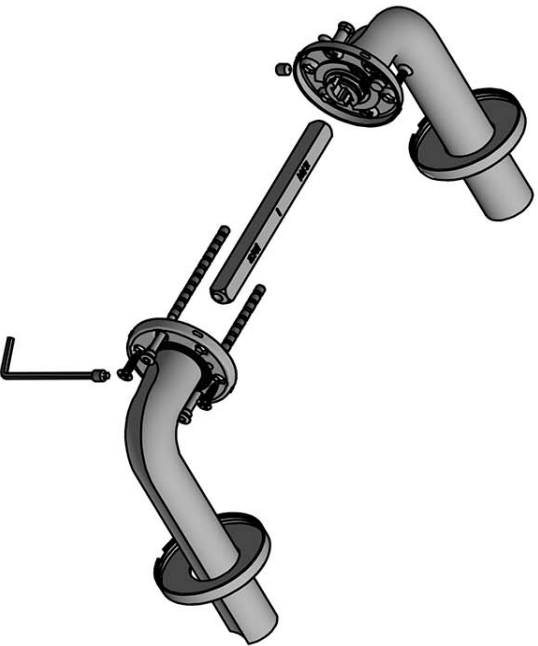

ECLIPSE DR100-G

lever handle
stainless steel

FORMANI®

FORMANI HOLLAND B.V.
EUROPEAN UNIT 2
6199 AE MAASTRICHT-AIRPORT NL
T +31 (0)43 308 90 00
INFO@FORMANI.COM
WWW.FORMANI.COM

Formani filename: 3901D001_DR100G_V01.dwg

Drawn by: Semih Aslan

Creation date: 25-11-2020

Type :

ECLIPSE DR100-G

Version:

V01

Description:

lever handle
stainless steel

Format:

A3