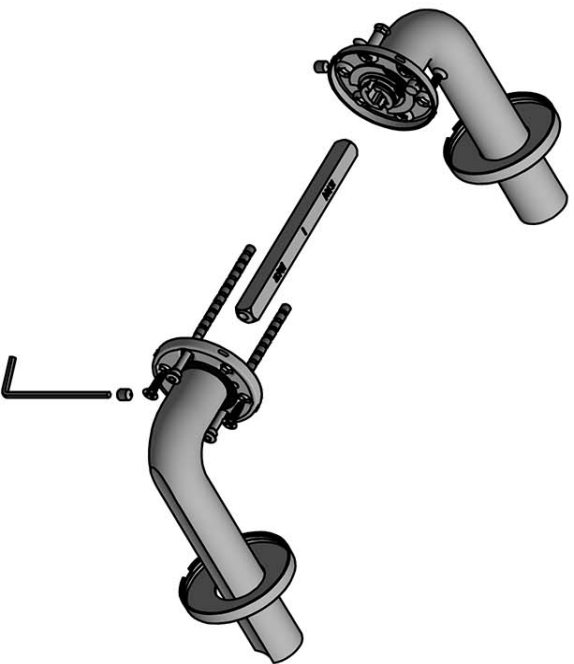

DR101-G

massieve deurkruk geveerd op rozet

Product informatie

Code: 3901D002BRXX0

Finish: brons

UNIT: Paar

Collectie: ECLIPSE

Designer: David Rockwell

EAN code: 8718009415894

ECLIPSE by David Rockwell

De ECLIPSE collectie is een totaalconcept bestaande uit deur-, raam-, en meubelbeslag.

Finishes

- brons
- mat roestvast staal
- PVD mat zwart
- PVD mat goud

ECLIPSE DR101-G

lever handle
stainless steel

FORMANI® FORMANI HOLLAND B.V. EUROPEAN UNIT 2 6199 AE MAASTRICHT-AIRPORT NL T +31 (0)43 308 90 00 INFO@FORMANI.COM WWW.FORMANI.COM		Type :	ECLIPSE DR101-G	Version:	V01
Formani filename: 3901D002_DR101G_V01.dwg	Description:	lever handle stainless steel		Format:	A3
Drawn by: Semih Aslan					
Creation date: 23-11-2020					

ECLIPSE

by David Rockwell

Eenvoud ontmoet innovatie in onze ECLIPSE collectie by David Rockwell. Het iconische silhouet wordt gekenmerkt door een cilindrische vorm met een rondlopende afgeplatte inkeping — een buigpunt dat perfect aansluit op de grijpende hand. Door het specifieke productieproces is er keuze uit zowel een rechthoekige als een ronde retouroptie voor een kenmerkend profiel. De uitmuntende afwerking creëert zachte lijnen die zorgen voor een perfecte ergonomische grip. De deurkruk wordt uit één stuk gegoten, waardoor de eclipsvormige uitsnede naadloos doorloopt over de gehele lengte van de kruk en over de ronding tot het begin van de hals.