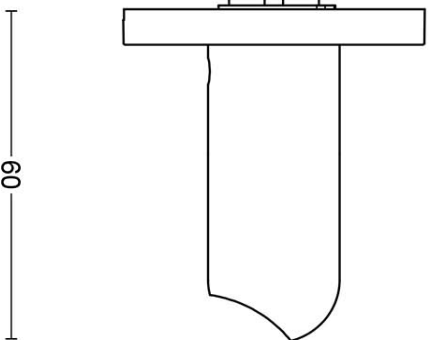

ECLIPSE DR101-G

lever handle
stainless steel

FORMANI® FORMANI HOLLAND B.V. EUROPEAN UNIT 2 6199 AE MAASTRICHT-AIRPORT NL T +31 (0)43 308 90 00 INFO@FORMANI.COM WWW.FORMANI.COM		Type :	ECLIPSE DR101-G	Version:	V01
Formani filename: 3901D002_DR101G_V01.dwg	Description:	lever handle stainless steel		Format:	A3
Drawn by: Semih Aslan					
Creation date: 23-11-2020