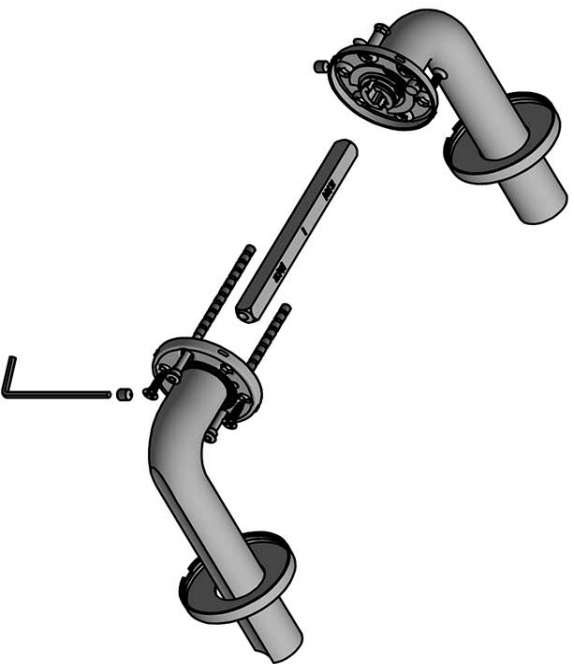

ECLIPSE DR101-G

lever handle
stainless steel

FORMANI® FORMANI HOLLAND B.V. EUROPEAN UNIT 2 6199 AE MAASTRICHT-AIRPORT NL T +31 (0)43 308 90 00 INFO@FORMANI.COM WWW.FORMANI.COM		Type : ECLIPSE DR101-G	Version : V01
Formani filename: 3901D002_DR101G_V01.dwg		Description : lever handle stainless steel	Format : A3
Drawn by: Semih Aslan			
Creation date: 23-11-2020