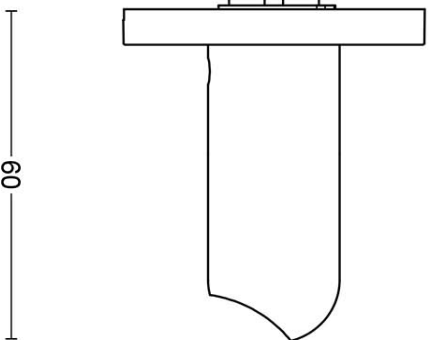

ECLIPSE DR101-G

lever handle
stainless steel

FORMANI® FORMANI HOLLAND B.V. EUROPEAN UNIT 2 6199 AE MAASTRICHT-AIRPORT NL T +31 (0)43 308 90 00 INFO@FORMANI.COM WWW.FORMANI.COM		Type : ECLIPSE DR101-G	Version : V01
Formani filename: 3901D002_DR101G_V01.dwg		Description: lever handle stainless steel	Format: A3
Drawn by: Semih Aslan			
Creation date: 23-11-2020