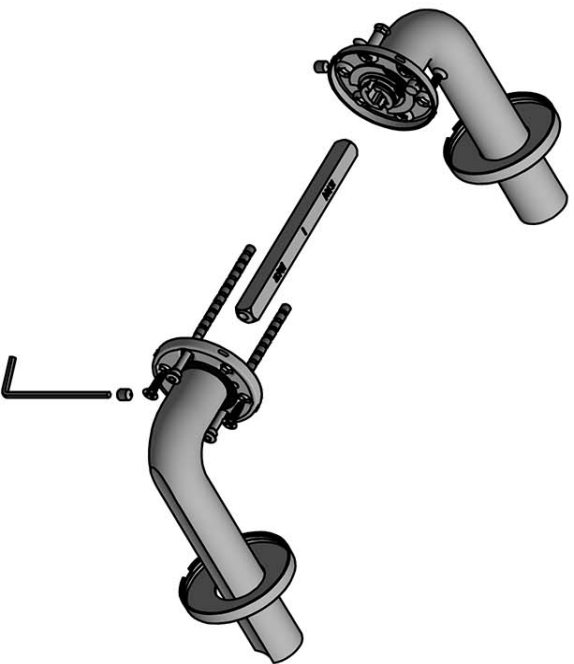

DR101-G

massieve deurkruk geveerd op rozet

Product informatie

Code: 3901D002INXX0

Finish: mat roestvast staal

UNIT: Paar

Collectie: ECLIPSE

Designer: David Rockwell

EAN code: 8718009410356

ECLIPSE by David Rockwell

De ECLIPSE collectie is een totaalconcept bestaande uit deur-, raam-, en meubelbeslag.

Finishes

- brons
- mat roestvast staal
- PVD mat zwart
- PVD mat goud

ECLIPSE DR101-G

lever handle
stainless steel

<p>FORMANI®</p> <p>FORMANI HOLLAND B.V. EUROPEAN UNIT 2 6199 AE MAASTRICHT-AIRPORT NL T +31 (0)43 308 90 00 INFO@FORMANI.COM WWW.FORMANI.COM</p>		<p>Type : ECLIPSE DR101-G</p>	<p>Version : V01</p>
<p>Formani filename: 3901D002_DR101G_V01.dwg</p>		<p>Description: lever handle stainless steel</p>	<p>Format: A3</p>
<p>Drawn by: Semih Aslan</p>			
<p>Creation date: 23-11-2020</p>			

ECLIPSE

by David Rockwell

Eenvoud ontmoet innovatie in onze ECLIPSE collectie by David Rockwell. Het iconische silhouet wordt gekenmerkt door een cilindrische vorm met een rondlopende afgeplatte inkeping — een buigpunt dat perfect aansluit op de grijpende hand. Door het specifieke productieproces is er keuze uit zowel een rechthoekige als een ronde retouroptie voor een kenmerkend profiel. De uitmuntende afwerking creëert zachte lijnen die zorgen voor een perfecte ergonomische grip. De deurkruk wordt uit één stuk gegoten, waardoor de eclipsvormige uitsnede naadloos doorloopt over de gehele lengte van de kruk en over de ronding tot het begin van de hals.