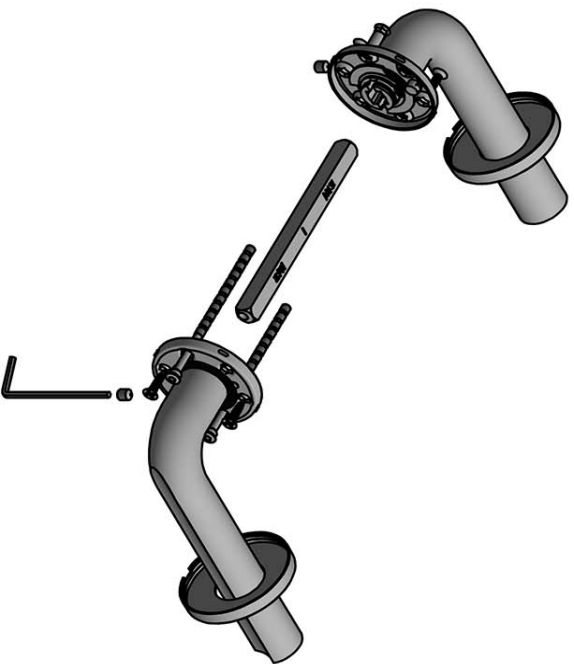

# ECLIPSE DR101-G

lever handle  
stainless steel

53

136

38

150

6.5

**FORMANI®**

Type :

**ECLIPSE DR101-G**

Version:

V01

Description:

lever handle  
stainless steel

Format:

**A3**

# ECLIPSE

by David Rockwell

**Eenvoud ontmoet innovatie in onze ECLIPSE collectie by David Rockwell. Het iconische silhouet wordt gekenmerkt door een cilindrische vorm met een rondlopende afgeplatte inkeping — een buigpunt dat perfect aansluit op de grijpende hand. Door het specifieke productieproces is er keuze uit zowel een rechthoekige als een ronde retouroptie voor een kenmerkend profiel. De uitmuntende afwerking creëert zachte lijnen die zorgen voor een perfecte ergonomische grip. De deurkruk wordt uit één stuk gegoten, waardoor de eclipsvormige uitsnede naadloos doorloopt over de gehele lengte van de kruk en over de ronding tot het begin van de hals.**