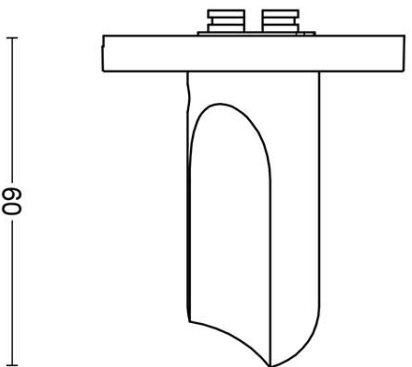

ECLIPSE DR102-G

lever handle
stainless steel

FORMANI®

FORMANI HOLLAND B.V.
EUROPEAN BRANCH
6199 AE MAASTRICHT-AIRPORT NL
T +31 (0)43 308 90 00
INFO@FORMANI.COM
WWW.FORMANI.COM

Formani filename: 3901D003_DR102G_V01.dwg

Drawn by: Semih Aslan

Creation date: 26-11-2020

Type :

ECLIPSE DR102-G

Version:

V01

Description:

lever handle
stainless steel

Format:

A3