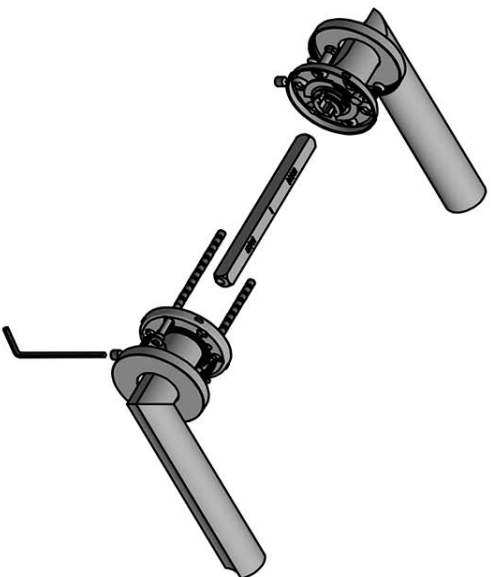

ECLIPSE DR102-G

lever handle
stainless steel

FORMANI®

FORMANI HOLLAND B.V.
EUROPEAN BRANCH
6199 AE MAASTRICHT-AIRPORT NL
T +31 (0)43 308 90 00
INFO@FORMANI.COM
WWW.FORMANI.COM

Formani filename: 3901D003_DR102G_V01.dwg

Drawn by: Semih Aslan

Creation date: 26-11-2020

Type :

ECLIPSE DR102-G

Version:

V01

Description:

lever handle
stainless steel

Format:

A3