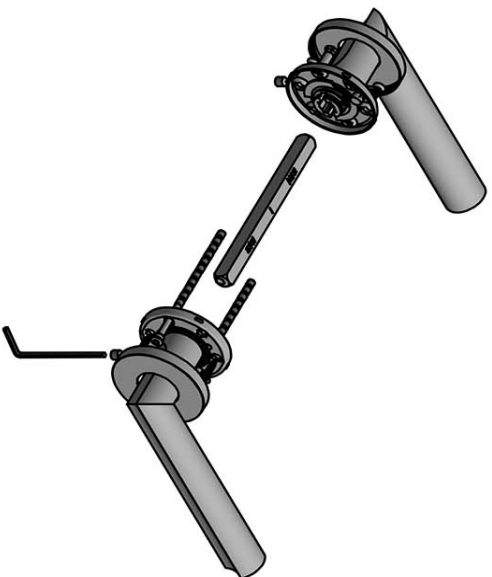

EAN code: 8718009415931

ECLIPSE by David Rockwell

De ECLIPSE collectie is een totaalconcept bestaande uit deur-, raam-, en meubelbeslag.

Finishes

- PVD mat goud
- brons
- mat roestvast staal
- PVD mat zwart

ECLIPSE DR102-G

lever handle
stainless steel

60

53

38

150

23

6.5

Type :

ECLIPSE DR102-G

Version:

V01

Description:

lever handle
stainless steel

Format:

A3

ECLIPSE

by David Rockwell

Eenvoud ontmoet innovatie in onze ECLIPSE collectie by David Rockwell. Het iconische silhouet wordt gekenmerkt door een cilindrische vorm met een rondlopende afgeplatte inkeping — een buigpunt dat perfect aansluit op de grijpende hand. Door het specifieke productieproces is er keuze uit zowel een rechthoekige als een ronde retouroptie voor een kenmerkend profiel. De uitmuntende afwerking creëert zachte lijnen die zorgen voor een perfecte ergonomische grip. De deurkruk wordt uit één stuk gegoten, waardoor de eclipsvormige uitsnede naadloos doorloopt over de gehele lengte van de kruk en over de ronding tot het begin van de hals.