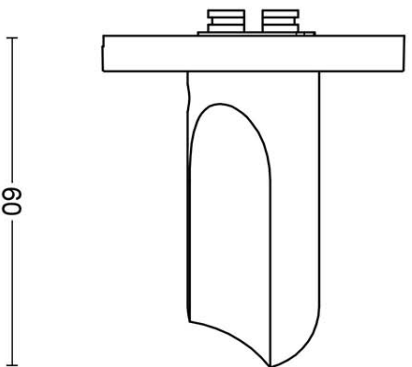

ECLIPSE DR102-G

lever handle
stainless steel

60

53

38

150

23

6.5

Type :
Version: V01

Description:
ECLIPSE DR102-G

lever handle
stainless steel

Format:
A3

ECLIPSE

by David Rockwell

Eenvoud ontmoet innovatie in onze ECLIPSE collectie by David Rockwell. Het iconische silhouet wordt gekenmerkt door een cilindrische vorm met een rondlopende afgeplatte inkeping — een buigpunt dat perfect aansluit op de grijpende hand. Door het specifieke productieproces is er keuze uit zowel een rechthoekige als een ronde retouroptie voor een kenmerkend profiel. De uitmuntende afwerking creëert zachte lijnen die zorgen voor een perfecte ergonomische grip. De deurkruk wordt uit één stuk gegoten, waardoor de eclipsvormige uitsnede naadloos doorloopt over de gehele lengte van de kruk en over de ronding tot het begin van de hals.