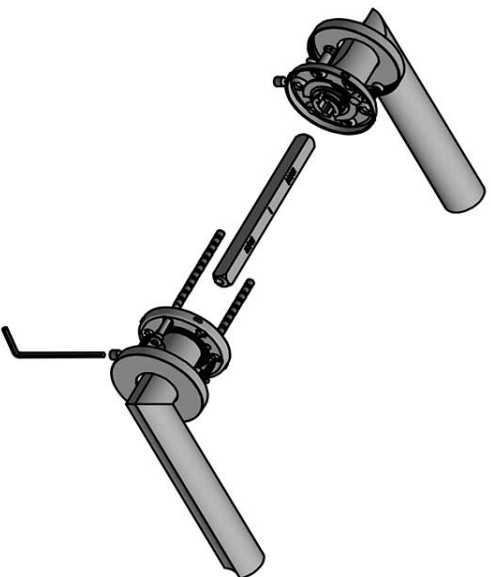

DR102-G

massieve deurkruk geveerd op rozet

Product informatie

Code: 3901D003INXX0

Finish: mat roestvast staal

UNIT: Paar

Collectie: ECLIPSE

Designer: David Rockwell

EAN code: 8718009410363

ECLIPSE by David Rockwell

De ECLIPSE collectie is een totaalconcept bestaande uit deur-, raam-, en meubelbeslag.

Finishes

- PVD mat goud
- brons
- mat roestvast staal
- PVD mat zwart

ECLIPSE DR102-G

lever handle
stainless steel

60

53

38

150

23

6.5

Type :
Version: V01

Description:
ECLIPSE DR102-G

lever handle
stainless steel

Format:
A3

ECLIPSE

by David Rockwell

Eenvoud ontmoet innovatie in onze ECLIPSE collectie by David Rockwell. Het iconische silhouet wordt gekenmerkt door een cilindrische vorm met een rondlopende afgeplatte inkeping — een buigpunt dat perfect aansluit op de grijpende hand. Door het specifieke productieproces is er keuze uit zowel een rechthoekige als een ronde retouroptie voor een kenmerkend profiel. De uitmuntende afwerking creëert zachte lijnen die zorgen voor een perfecte ergonomische grip. De deurkruk wordt uit één stuk gegoten, waardoor de eclipsvormige uitsnede naadloos doorloopt over de gehele lengte van de kruk en over de ronding tot het begin van de hals.