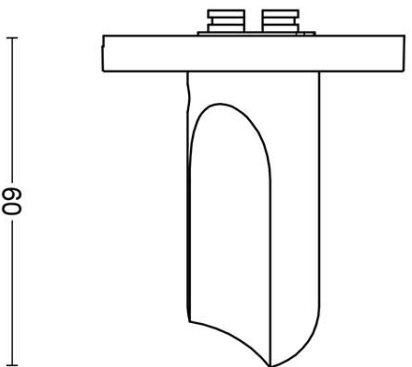

ECLIPSE DR102-G

lever handle
stainless steel

FORMANI® FORMANI HOLLAND B.V. EUROPEAN BRANCH 6199 AE MAASTRICHT-AIRPORT NL T +31 (0)43 308 90 00 INFO@FORMANI.COM WWW.FORMANI.COM		Type :	ECLIPSE DR102-G	Version:	V01
Formani filename: 3901D003_DR102G_V01.dwg	Description:	lever handle stainless steel		Format:	A3
Drawn by: Semih Aslan					
Creation date: 26-11-2020