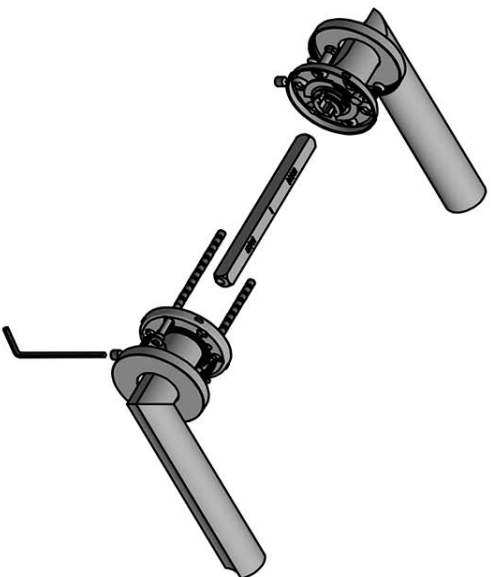

DR102-G

massieve deurkruk geveerd op rozet

Product informatie

Code: 3901D003IZXX0

Finish: PVD mat zwart

UNIT: Paar

Collectie: ECLIPSE

Designer: David Rockwell

EAN code: 8718009415917

ECLIPSE by David Rockwell

De ECLIPSE collectie is een totaalconcept bestaande uit deur-, raam-, en meubelbeslag.

Finishes

- PVD mat goud
- brons
- mat roestvast staal
- PVD mat zwart

ECLIPSE DR102-G

lever handle
stainless steel

FORMANI® <small>FORMANI HOLLAND B.V. EUROPEAN BRANCH 6199 AE MAASTRICHT-AIRPORT NL T +31 (0)43 308 90 00 INFO@FORMANI.COM WWW.FORMANI.COM</small>		Type :	ECLIPSE DR102-G	Version:	V01
Formani filename: 3901D003_DR102G_V01.dwg	Description:	lever handle stainless steel		Format:	A3
Drawn by: Semih Aslan					
Creation date: 26-11-2020					

ECLIPSE

by David Rockwell

Eenvoud ontmoet innovatie in onze ECLIPSE collectie by David Rockwell. Het iconische silhouet wordt gekenmerkt door een cilindrische vorm met een rondlopende afgeplatte inkeping — een buigpunt dat perfect aansluit op de grijpende hand. Door het specifieke productieproces is er keuze uit zowel een rechthoekige als een ronde retouroptie voor een kenmerkend profiel. De uitmuntende afwerking creëert zachte lijnen die zorgen voor een perfecte ergonomische grip. De deurkruk wordt uit één stuk gegoten, waardoor de eclipsvormige uitsnede naadloos doorloopt over de gehele lengte van de kruk en over de ronding tot het begin van de hals.