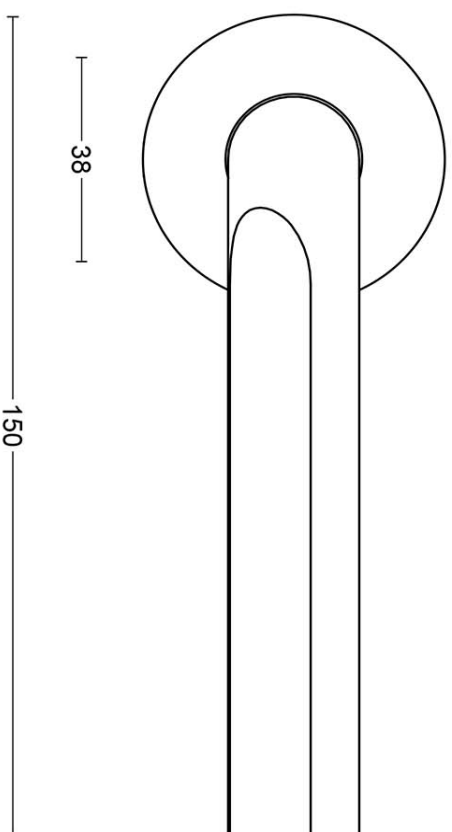

ECLIPSE DR103-G

lever handle
stainless steel

FORMANI® FORMANI HOLLAND B.V. EUROPEAN 6199 AB MAASTRICHT-AIRPORT NL T +31 (0)43 308 90 00 INFO@FORMANI.COM WWW.FORMANI.COM		Type :	Version:
Formani filename: 3901D004_DR103G_V01.dwg		ECLIPSE DR103-G	V01
Drawn by: Semih Aslan		Description: lever handle stainless steel	Format: A3
Creation date: 26-11-2020