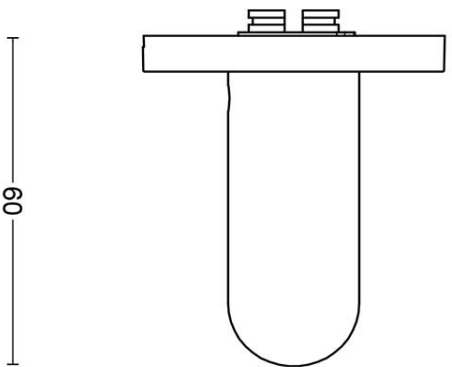

ECLIPSE DR103-G

lever handle
stainless steel

FORMANI® FORMANI HOLLAND B.V. EUROPEAN 6199 AB MAASTRICHT-AIRPORT NL T +31 (0)43 308 90 00 INFO@FORMANI.COM WWW.FORMANI.COM		Type :	Version:
Formani filename: 3901D004_DR103G_V01.dwg		ECLIPSE DR103-G	V01
Drawn by: Semih Aslan		Description: lever handle stainless steel	Format: A3
Creation date: 26-11-2020