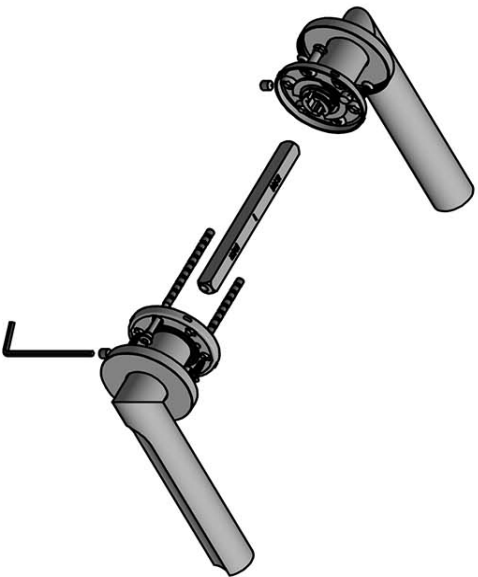

DR103-G

massieve deurkruk geveerd op rozet

Product informatie

Code: 3901D004BRXX0

Finish: brons

UNIT: Paar

Collectie: ECLIPSE

Designer: David Rockwell

EAN code: 8718009415955

ECLIPSE by David Rockwell

De ECLIPSE collectie is een totaalconcept bestaande uit deur-, raam-, en meubelbeslag.

Finishes

- brons
- PVD mat goud
- mat roestvast staal
- PVD mat zwart

ECLIPSE DR103-G

lever handle
stainless steel

FORMANI® FORMANI HOLLAND B.V. EUROPEAN 6199 AB MAASTRICHT-AIRPORT NL T +31 (0)43 308 90 00 INFO@FORMANI.COM WWW.FORMANI.COM		Type :	Version:
Formani filename: 3901D004_DR103G_V01.dwg		ECLIPSE DR103-G	V01
Drawn by: Semih Aslan		Description: lever handle stainless steel	Format: A3
Creation date: 26-11-2020			

ECLIPSE

by David Rockwell

Eenvoud ontmoet innovatie in onze ECLIPSE collectie by David Rockwell. Het iconische silhouet wordt gekenmerkt door een cilindrische vorm met een rondlopende afgeplatte inkeping — een buigpunt dat perfect aansluit op de grijpende hand. Door het specifieke productieproces is er keuze uit zowel een rechthoekige als een ronde retouroptie voor een kenmerkend profiel. De uitmuntende afwerking creëert zachte lijnen die zorgen voor een perfecte ergonomische grip. De deurkruk wordt uit één stuk gegoten, waardoor de eclipsvormige uitsnede naadloos doorloopt over de gehele lengte van de kruk en over de ronding tot het begin van de hals.