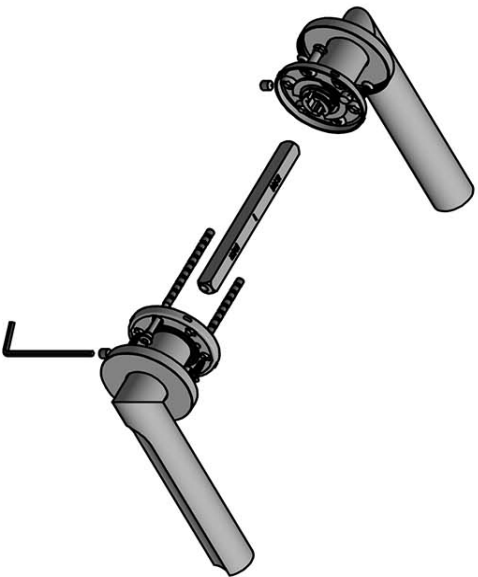

ECLIPSE DR103-G

lever handle
stainless steel

FORMANI® FORMANI HOLLAND B.V. EUROPEAN 6199 AB MAASTRICHT-AIRPORT NL T +31 (0)43 308 90 00 INFO@FORMANI.COM WWW.FORMANI.COM		Type :	Version:
Formani filename: 3901D004_DR103G_V01.dwg		ECLIPSE DR103-G	V01
Drawn by: Semih Aslan		Description: lever handle stainless steel	Format: A3
Creation date: 26-11-2020