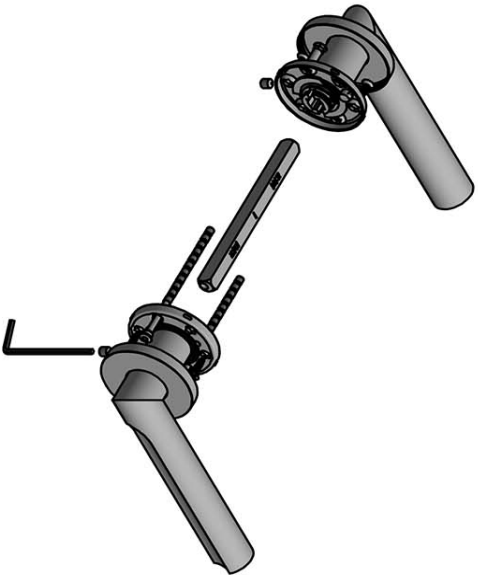

DR103-G

massieve deurkruk geveerd op rozet

Product informatie

Code: 3901D004INXX0

Finish: mat roestvast staal

UNIT: Paar

Collectie: ECLIPSE

Designer: David Rockwell

EAN code: 8718009410370

ECLIPSE by David Rockwell

De ECLIPSE collectie is een totaalconcept bestaande uit deur-, raam-, en meubelbeslag.

Finishes

- brons
- PVD mat goud
- mat roestvast staal
- PVD mat zwart

ECLIPSE DR103-G

lever handle
stainless steel

FORMANI® FORMANI HOLLAND B.V. EUROPEAN UNIT 2 6199 AB MAASTRICHT-AIRPORT NL T +31 (0)43 308 90 00 INFO@FORMANI.COM WWW.FORMANI.COM		Type : ECLIPSE DR103-G	Version : V01
Formani filename: 3901D004_DR103G_V01.dwg		Description : lever handle stainless steel	Format : A3
Drawn by: Semih Aslan			
Creation date: 26-11-2020			

ECLIPSE

by David Rockwell

Eenvoud ontmoet innovatie in onze ECLIPSE collectie by David Rockwell. Het iconische silhouet wordt gekenmerkt door een cilindrische vorm met een rondlopende afgeplatte inkeping — een buigpunt dat perfect aansluit op de grijpende hand. Door het specifieke productieproces is er keuze uit zowel een rechthoekige als een ronde retouroptie voor een kenmerkend profiel. De uitmuntende afwerking creëert zachte lijnen die zorgen voor een perfecte ergonomische grip. De deurkruk wordt uit één stuk gegoten, waardoor de eclipsvormige uitsnede naadloos doorloopt over de gehele lengte van de kruk en over de ronding tot het begin van de hals.