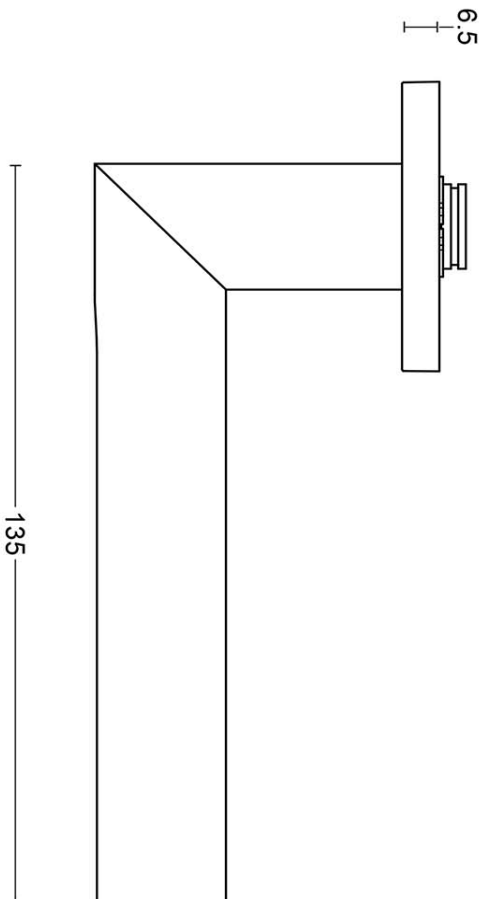

ECLIPSE DR103-G

lever handle
stainless steel

FORMANI® FORMANI HOLLAND B.V. EUROPEAN UNIT 2 6199 AB MAASTRICHT-AIRPORT NL T +31 (0)43 308 90 00 INFO@FORMANI.COM WWW.FORMANI.COM		Type : ECLIPSE DR103-G	Version : V01
Formani filename: 3901D004_DR103G_V01.dwg		Description : lever handle stainless steel	Format : A3
Drawn by: Semih Aslan			
Creation date: 26-11-2020