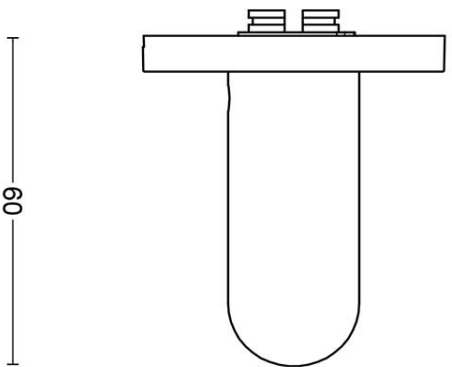

ECLIPSE DR103-G

lever handle
stainless steel

FORMANI® FORMANI HOLLAND B.V. EUROPEAN UNIT 2 6199 AB MAASTRICHT-AIRPORT NL T +31 (0)43 308 90 00 INFO@FORMANI.COM WWW.FORMANI.COM		Type : ECLIPSE DR103-G	Version : V01
Formani filename: 3901D004_DR103G_V01.dwg		Description : lever handle stainless steel	Format : A3
Drawn by: Semih Aslan			
Creation date: 26-11-2020