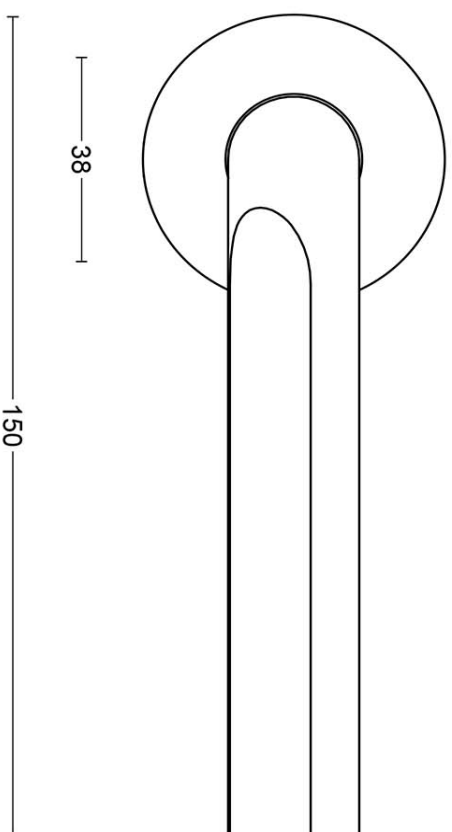

ECLIPSE DR103-G

lever handle
stainless steel

FORMANI® FORMANI HOLLAND B.V. EUROPEAN UNIT 2 6199 AB MAASTRICHT-AIRPORT NL T +31 (0)43 308 90 00 INFO@FORMANI.COM WWW.FORMANI.COM		Type : ECLIPSE DR103-G	Version : V01
Formani filename: 3901D004_DR103G_V01.dwg		Description : lever handle stainless steel	Format : A3
Drawn by: Semih Aslan			
Creation date: 26-11-2020