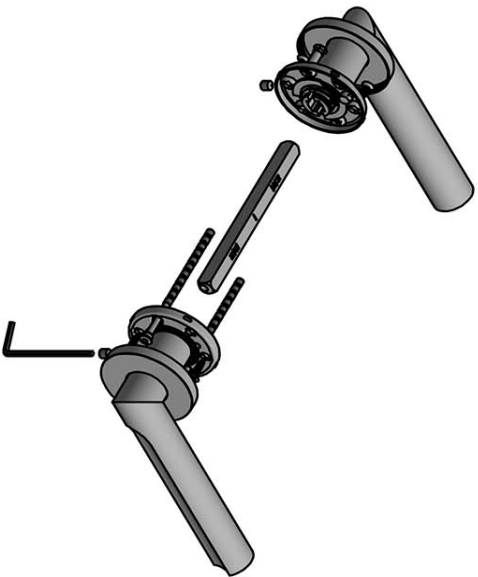

DR103-G

massieve deurkruk geveerd op rozet

Product informatie

Code: 3901D004IZXX0

Finish: PVD mat zwart

UNIT: Paar

Collectie: ECLIPSE

Designer: David Rockwell

EAN code: 8718009415948

ECLIPSE by David Rockwell

De ECLIPSE collectie is een totaalconcept bestaande uit deur-, raam-, en meubelbeslag.

Finishes

- brons
- PVD mat goud
- mat roestvast staal
- PVD mat zwart

ECLIPSE DR103-G

lever handle
stainless steel

FORMANI® FORMANI HOLLAND B.V. EUROPEAN 6199 AB MAASTRICHT-AIRPORT NL T +31 (0)43 308 90 00 INFO@FORMANI.COM WWW.FORMANI.COM		Type :	ECLIPSE DR103-G	Version:	V01
Formani filename: 3901D004_DR103G_V01.dwg		Description:	lever handle stainless steel	Format:	A3
Drawn by: Semih Aslan					
Creation date: 26-11-2020					

ECLIPSE

by David Rockwell

Eenvoud ontmoet innovatie in onze ECLIPSE collectie by David Rockwell. Het iconische silhouet wordt gekenmerkt door een cilindrische vorm met een rondlopende afgeplatte inkeping — een buigpunt dat perfect aansluit op de grijpende hand. Door het specifieke productieproces is er keuze uit zowel een rechthoekige als een ronde retouroptie voor een kenmerkend profiel. De uitmuntende afwerking creëert zachte lijnen die zorgen voor een perfecte ergonomische grip. De deurkruk wordt uit één stuk gegoten, waardoor de eclipsvormige uitsnede naadloos doorloopt over de gehele lengte van de kruk en over de ronding tot het begin van de hals.