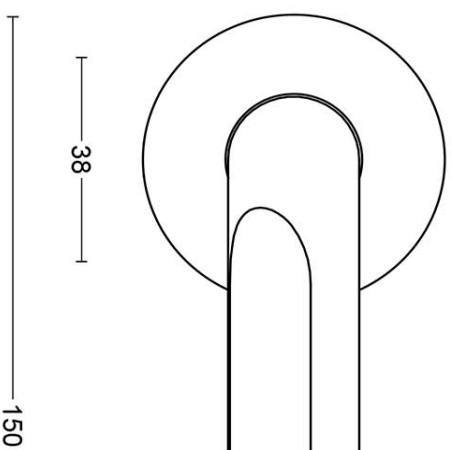

DR103-G

massieve deurkruk geveerd op rozet

Product informatie

Code: 3901D004IZXX0

Finish: PVD mat zwart

UNIT: Paar

Collectie: ECLIPSE

Designer: David Rockwell

EAN code: 8718009415948

ECLIPSE by David Rockwell

De ECLIPSE collectie is een totaalconcept bestaande uit deur-, raam-, en meubelbeslag.

Finishes

- brons
- PVD mat goud
- mat roestvast staal
- PVD mat zwart

ECLIPSE DR103-G

lever handle
stainless steel

FORMANI® FORMANI HOLLAND B.V. EUROPEAN 6199 AB MAASTRICHT-AIRPORT NL T +31 (0)43 308 90 00 INFO@FORMANI.COM WWW.FORMANI.COM		Type :	ECLIPSE DR103-G	Version:	V01
Formani filename: 3901D004_DR103G_V01.dwg		Description:	lever handle stainless steel	Format:	A3
Drawn by: Semih Aslan					
Creation date: 26-11-2020					

ECLIPSE

by David Rockwell

Eenvoud ontmoet innovatie in onze ECLIPSE collectie by David Rockwell. Het iconische silhouet wordt gekenmerkt door een cilindrische vorm met een rondlopende afgeplatte inkeping — een buigpunt dat perfect aansluit op de grijpende hand. Door het specifieke productieproces is er keuze uit zowel een rechthoekige als een ronde retouroptie voor een kenmerkend profiel. De uitmuntende afwerking creëert zachte lijnen die zorgen voor een perfecte ergonomische grip. De deurkruk wordt uit één stuk gegoten, waardoor de eclipsvormige uitsnede naadloos doorloopt over de gehele lengte van de kruk en over de ronding tot het begin van de hals.