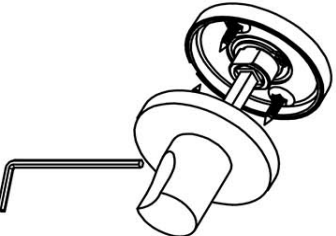

ECLIPSE DRWC53

lever handle accessory
 privacy set
 stainless steel

<p>FORMANI®</p> <p>FORMANI HOLLAND B.V. EUROPEAN 6199 AB MAASTRICHT-AIRPORT NL T +31 (0)43 308 90 00 INFO@FORMANI.COM WWW.FORMANI.COM</p>	<p>Type : ECLIPSE DRWC53</p>	<p>Formani filename: 3901T001_DRWC53_V01.dwg</p> <p>Drawn by: Christian Brinbois</p> <p>Creation date: 23-11-2020</p>	<p>Description: lever handle accessory privacy set stainless steel</p> <p>Format: A3</p>
---	--	---	---

ECLIPSE

by David Rockwell

Eenvoud ontmoet innovatie in onze ECLIPSE collectie by David Rockwell. Het iconische silhouet wordt gekenmerkt door een cilindrische vorm met een rondlopende afgeplatte inkeping — een buigpunt dat perfect aansluit op de grijpende hand. Door het specifieke productieproces is er keuze uit zowel een rechthoekige als een ronde retouroptie voor een kenmerkend profiel. De uitmuntende afwerking creëert zachte lijnen die zorgen voor een perfecte ergonomische grip. De deurkruk wordt uit één stuk gegoten, waardoor de eclipsvormige uitsnede naadloos doorloopt over de gehele lengte van de kruk en over de ronding tot het begin van de hals.