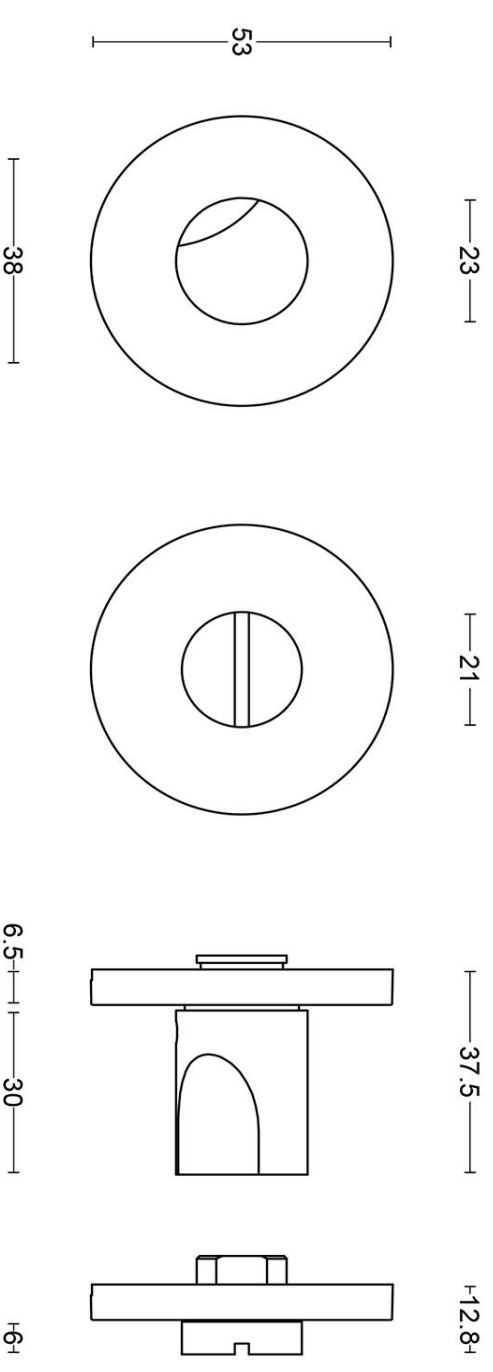

DRWC53

toiletgarnituur inclusief 5/6/7/8 toiletstift

Product informatie

Code: 3901T001BRXXU

Finish: brons

UNIT: Set

Collectie: ECLIPSE

Designer: David Rockwell

ECLIPSE DRWC53

lever handle accessory
 privacy set
 stainless steel

<p>FORMANI®</p> <p>FORMANI HOLLAND B.V. EUROPEAN 6199 AB MAASTRICHT-AIRPORT NL T +31 (0)43 308 90 00 INFO@FORMANI.COM WWW.FORMANI.COM</p>	<p>Type : ECLIPSE DRWC53</p>	<p>Formani filename: 3901T001_DRWC53_V01.dwg</p> <p>Drawn by: Christian Brinbois</p> <p>Creation date: 23-11-2020</p>	<p>Description: lever handle accessory privacy set stainless steel</p> <p>Format: A3</p>
---	--	---	---

ECLIPSE

by David Rockwell

Eenvoud ontmoet innovatie in onze ECLIPSE collectie by David Rockwell. Het iconische silhouet wordt gekenmerkt door een cilindrische vorm met een rondlopende afgeplatte inkeping — een buigpunt dat perfect aansluit op de grijpende hand. Door het specifieke productieproces is er keuze uit zowel een rechthoekige als een ronde retouroptie voor een kenmerkend profiel. De uitmuntende afwerking creëert zachte lijnen die zorgen voor een perfecte ergonomische grip. De deurkruk wordt uit één stuk gegoten, waardoor de eclipsvormige uitsnede naadloos doorloopt over de gehele lengte van de kruk en over de ronding tot het begin van de hals.