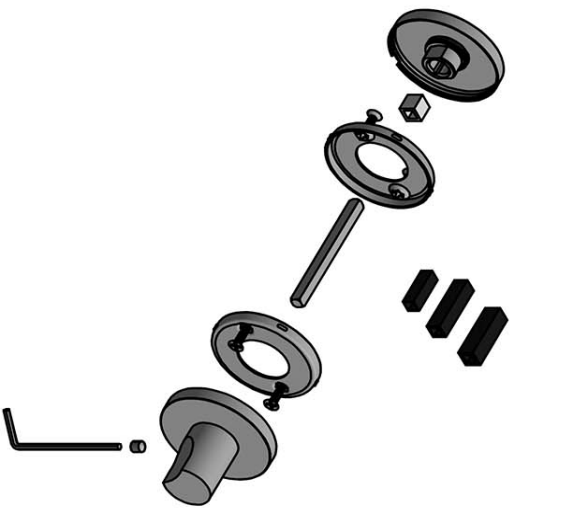

DRWC53

toiletgarnituur inclusief 5/6/7/8 toiletstift

Product informatie

Code: 3901T001BRXXU

Finish: brons

UNIT: Set

Collectie: ECLIPSE

Designer: David Rockwell

EAN code: 8718009416464

ECLIPSE by David Rockwell

De ECLIPSE collectie is een totaalconcept bestaande uit deur-, raam-, en meubelbeslag.

Finishes

- mat roestvast staal
- brons
- PVD mat goud
- PVD mat zwart

ECLIPSE DRWC53

lever handle accessory
 privacy set
 stainless steel

<p>FORMANI®</p> <p>FORMANI HOLLAND B.V. EUROPEAN 6199 AB MAASTRICHT-AIRPORT NL T +31 (0)43 308 90 00 INFO@FORMANI.COM WWW.FORMANI.COM</p>	<p>Type : ECLIPSE DRWC53</p>	<p>Formani filename: 3901T001_DRWC53_V01.dwg</p> <p>Drawn by: Christian Brinbois</p> <p>Creation date: 23-11-2020</p>	<p>Description: lever handle accessory privacy set stainless steel</p> <p>Format: A3</p>
---	--	---	---

ECLIPSE

by David Rockwell

Eenvoud ontmoet innovatie in onze ECLIPSE collectie by David Rockwell. Het iconische silhouet wordt gekenmerkt door een cilindrische vorm met een rondlopende afgeplatte inkeping — een buigpunt dat perfect aansluit op de grijpende hand. Door het specifieke productieproces is er keuze uit zowel een rechthoekige als een ronde retouroptie voor een kenmerkend profiel. De uitmuntende afwerking creëert zachte lijnen die zorgen voor een perfecte ergonomische grip. De deurkruk wordt uit één stuk gegoten, waardoor de eclipsvormige uitsnede naadloos doorloopt over de gehele lengte van de kruk en over de ronding tot het begin van de hals.