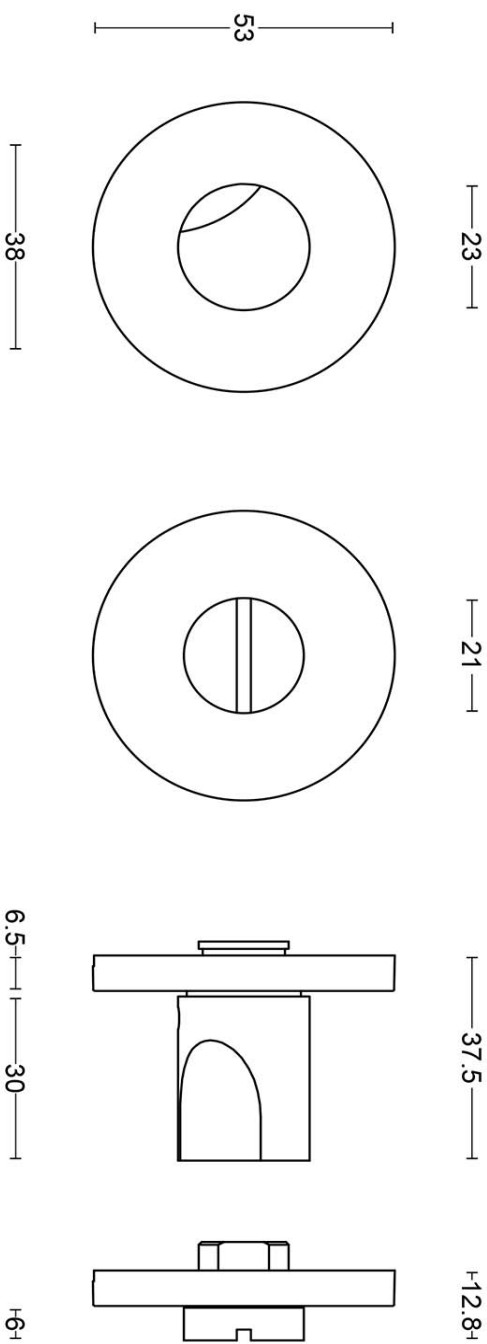

ECLIPSE DRWC53

lever handle accessory
privacy set
stainless steel

FORMANI® FORMANI HOLLAND B.V. EUROPEAN 6199 AB MAASTRICHT-AIRPORT NL T +31 (0)43 308 90 00 INFO@FORMANI.COM WWW.FORMANI.COM Formani filename: 3901T001_DRWC53_V01.dwg Drawn by: Christian Brinbois Creation date: 23-11-2020	Type : ECLIPSE DRWC53 Description: lever handle accessory privacy set stainless steel Version: A3