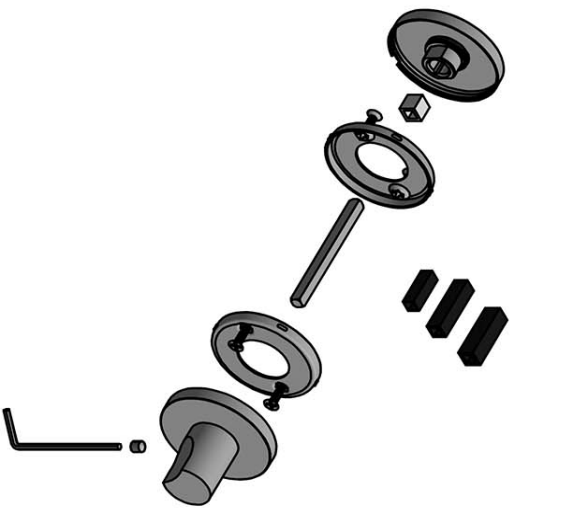

ECLIPSE DRWC53

lever handle accessory
privacy set
stainless steel

FORMANI® FORMANI HOLLAND B.V. EUROPEAN 6199 AB MAASTRICHT-AIRPORT NL T +31 (0)43 308 90 00 INFO@FORMANI.COM WWW.FORMANI.COM Formani filename: 3901T001_DRWC53_V01.dwg Drawn by: Christian Brinbois Creation date: 23-11-2020	Type : ECLIPSE DRWC53 Description: lever handle accessory privacy set stainless steel Version: A3