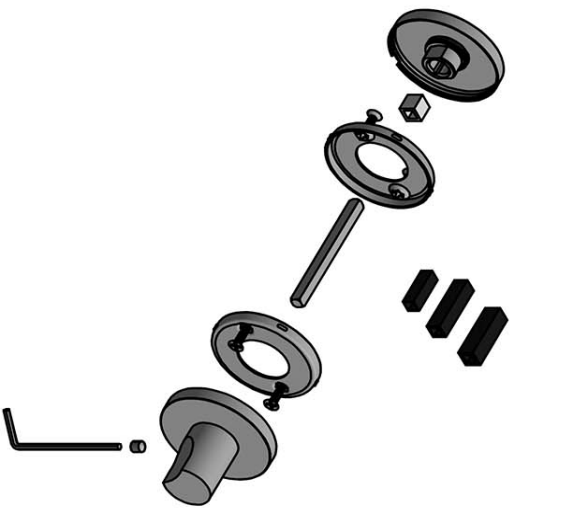

ECLIPSE DRWC53

lever handle accessory
privacy set
stainless steel

FORMANI® FORMANI HOLLAND B.V. EUROPEAN HANT 12 6199 AB MAASTRICHT-AIRPORT NL T +31 (0)43 308 90 00 INFO@FORMANI.COM WWW.FORMANI.COM Formani filename: 3901T001_DRWC53_V01.dwg Drawn by: Christian Brinbois Creation date: 23-11-2020	Type : ECLIPSE DRWC53 Description: lever handle accessory privacy set stainless steel Version: Format A3