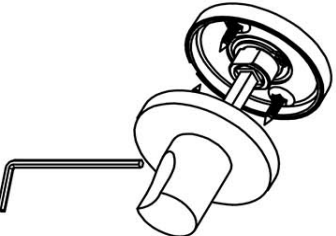

ECLIPSE DRWC53

lever handle accessory
privacy set
stainless steel

FORMANI® FORMANI HOLLAND B.V. EUROPEAN HANT 12 6199 AB MAASTRICHT-AIRPORT NL T +31 (0)43 308 90 00 INFO@FORMANI.COM WWW.FORMANI.COM Formani filename: 3901T001_DRWC53_V01.dwg Drawn by: Christian Brinbois Creation date: 23-11-2020	Type : ECLIPSE DRWC53 Description: lever handle accessory privacy set stainless steel Version: Format A3