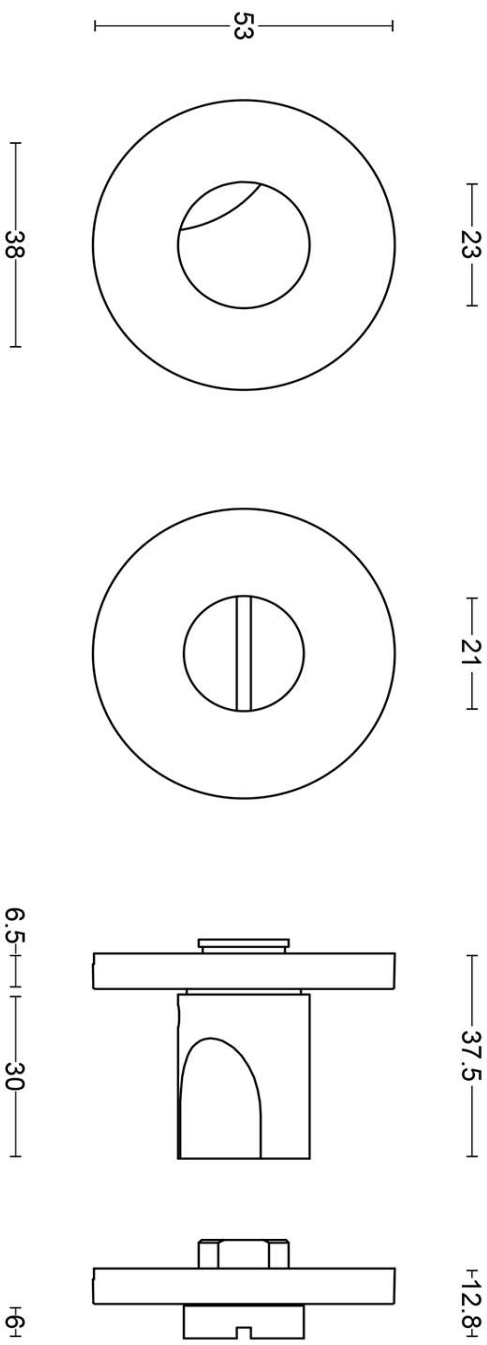

ECLIPSE DRWC53

lever handle accessory
privacy set
stainless steel

FORMANI® FORMANI HOLLAND B.V. EUROPEAN HANT 12 6199 AB MAASTRICHT-AIRPORT NL T +31 (0)43 308 90 00 INFO@FORMANI.COM WWW.FORMANI.COM Formani filename: 3901T001_DRWC53_V01.dwg Drawn by: Christian Brinbois Creation date: 23-11-2020	Type : ECLIPSE DRWC53 Description: lever handle accessory privacy set stainless steel Version: Format A3