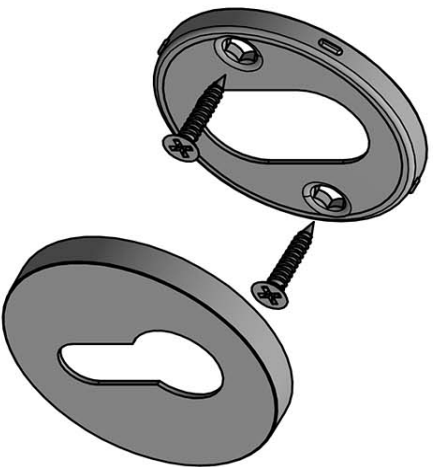

# ECLIPSE DRY53

lever handle accessory  
profile cylinder escutcheon  
stainless steel

53

38

6.5

<b>FORMANI®</b> FORMANI HOLLAND B.V. EUROPEAN BRANCH 6199 AB MAASTRICHT-AIRPORT NL T +31 (0)43 308 90 00 INFO@FORMANI.COM WWW.FORMANI.COM		Type :	Version:
Formani filename: 3901Y001_DRY53_V01.dwg		<b>ECLIPSE DRY53</b>	V01
Drawn by: Christian Birinbois		Description: lever handle accessory profile cylinder escutcheon stainless steel	Format: <b>A3</b>
Creation date: 26-11-2020			

# ECLIPSE

by David Rockwell

Eenvoud ontmoet innovatie in onze ECLIPSE collectie by David Rockwell. Het iconische silhouet wordt gekenmerkt door een cilindrische vorm met een rondlopende afgeplatte inkeping — een buigpunt dat perfect aansluit op de grijpende hand. Door het specifieke productieproces is er keuze uit zowel een rechthoekige als een ronde retouroptie voor een kenmerkend profiel. De uitmuntende afwerking creëert zachte lijnen die zorgen voor een perfecte ergonomische grip. De deurkruk wordt uit één stuk gegoten, waardoor de eclipsvormige uitsnede naadloos doorloopt over de gehele lengte van de kruk en over de ronding tot het begin van de hals.