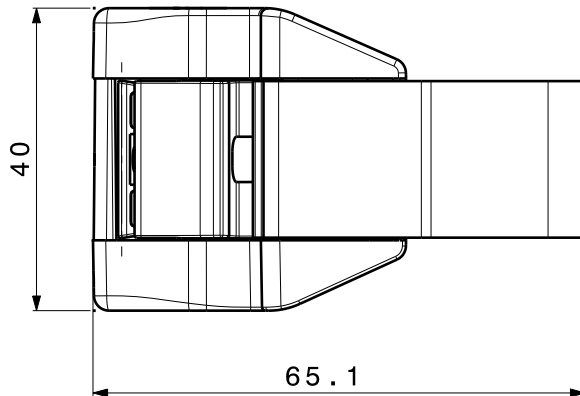

Regolazione:

+4,2mm

-1,7mm.

RIPRODUZIONE VIETATA - REPRODUCTION FORBIDDEN - REPRODUCTION INTERDITE - NACHDRUCK VERBOTEN - REPRODUCCION PROHIBDA - MADRUK VERBODEN

DATA	DISEGNO N°	FAMIGLIA
05.03.10	33153.04	320A