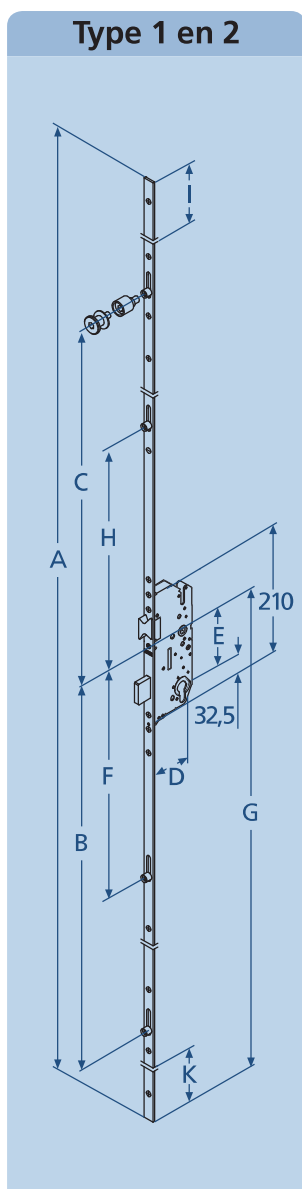

## Deurhoogte van 1530 tot 2400 mm

### Maten Type 1 en 2

A	deurhoogte	B	C	E	F	G	H	I*	K*
2170	standaard	781	<b>728</b>	92	361	1020	338	350	187
2170	laag	781	<b>583</b>	92	361	1020	338	550	187
2400	hoog	781	<b>924</b>	92	361	1020	338	380	187

### Maten

A	deurhoogte	Type 3		Type 8		Type 11		E	F	G	H	I*	K*
		B	C	B	C	B	C						
2170	standaard (hout)	754	<b>736</b>	762	<b>729</b>	768	<b>743</b>	92	361	1020(1050)	338	300(270)	140(170)
2170	laag	754	<b>522</b>	762	<b>515</b>	768	<b>529</b>	92	361	1020	338	500	140
2400	hoog (hout)	754	<b>936</b>	762	<b>929</b>	768	<b>943</b>	92	361	1020(1050)	338	330(300)	140(170)