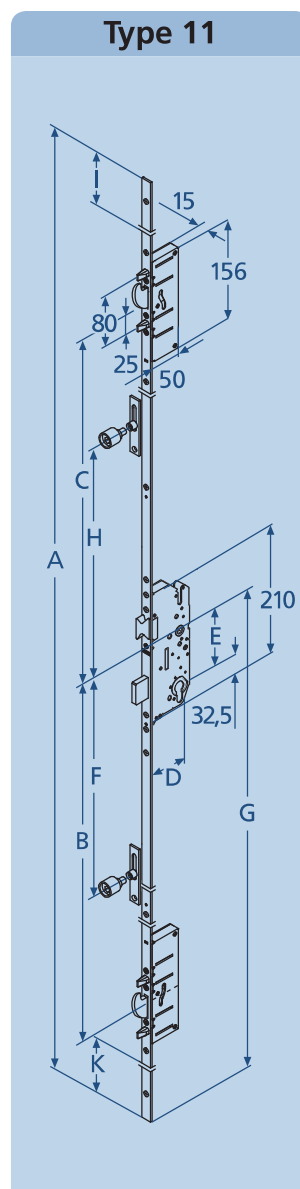

## Deurhoogte van 1530 tot 2400 mm

### Maten Type 1 en 2

A	deurhoogte	B	C	E	F	G	H	I*	K*
2170	standaard	781	<b>728</b>	92	361	1020	338	350	187
2170	laag	781	<b>583</b>	92	361	1020	338	550	187
2400	hoog	781	<b>924</b>	92	361	1020	338	380	187

### Maten

A	deurhoogte	Type 3		Type 8		Type 11		E	F	G	H	I*	K*
		B	C	B	C	B	C						
2170	standaard (hout)	754	<b>736</b>	762	<b>729</b>	768	<b>743</b>	92	361	1020(1050)	338	300(270)	140(170)
2170	laag	754	<b>522</b>	762	<b>515</b>	768	<b>529</b>	92	361	1020	338	500	140
2400	hoog (hout)	754	<b>936</b>	762	<b>929</b>	768	<b>943</b>	92	361	1020(1050)	338	330(300)	140(170)