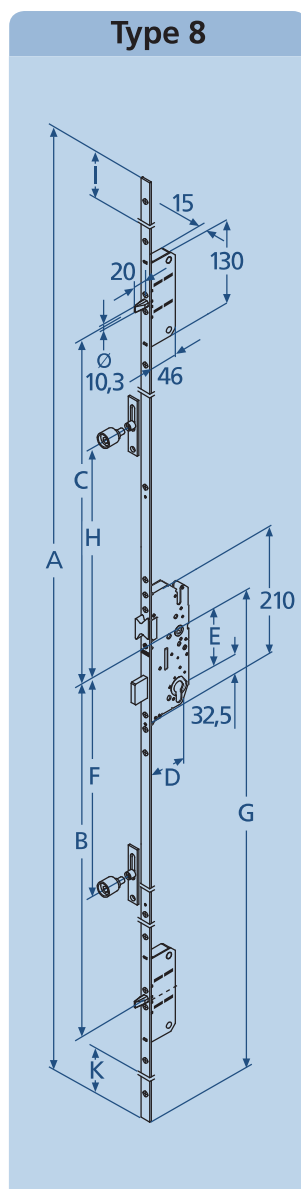

## Deurhoogte van 1530 tot 2400 mm

### Maten Type 1 en 2

A	deurhoogte	B	C	E	F	G	H	I*	K*
2170	standaard	781	<b>728</b>	92	361	1020	338	350	187
2170	laag	781	<b>583</b>	92	361	1020	338	550	187
2400	hoog	781	<b>924</b>	92	361	1020	338	380	187

### Maten

A	deurhoogte	Type 3		Type 8		Type 11		E	F	G	H	I*	K*
		B	C	B	C	B	C						
2170	standaard (hout)	754	<b>736</b>	762	<b>729</b>	768	<b>743</b>	92	361	1020(1050)	338	300(270)	140(170)
2170	laag	754	<b>522</b>	762	<b>515</b>	768	<b>529</b>	92	361	1020	338	500	140
2400	hoog (hout)	754	<b>936</b>	762	<b>929</b>	768	<b>943</b>	92	361	1020(1050)	338	330(300)	140(170)