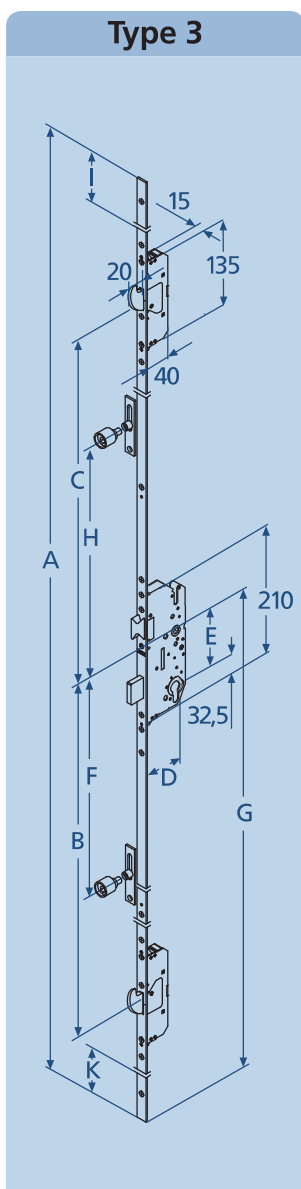

## Deurhoogte van 1530 tot 2400 mm

### Maten Type 1 en 2

A	deurhoogte	B	C	E	F	G	H	I*	K*
2170	standaard	781	<b>728</b>	92	361	1020	338	350	187
2170	laag	781	<b>583</b>	92	361	1020	338	550	187
2400	hoog	781	<b>924</b>	92	361	1020	338	380	187

### Maten

A	deurhoogte	Type 3		Type 8		Type 11		E	F	G	H	I*	K*
		B	C	B	C	B	C						
2170	standaard (hout)	754	<b>736</b>	762	<b>729</b>	768	<b>743</b>	92	361	1020(1050)	338	300(270)	140(170)
2170	laag	754	<b>522</b>	762	<b>515</b>	768	<b>529</b>	92	361	1020	338	500	140
2400	hoog (hout)	754	<b>936</b>	762	<b>929</b>	768	<b>943</b>	92	361	1020(1050)	338	330(300)	140(170)